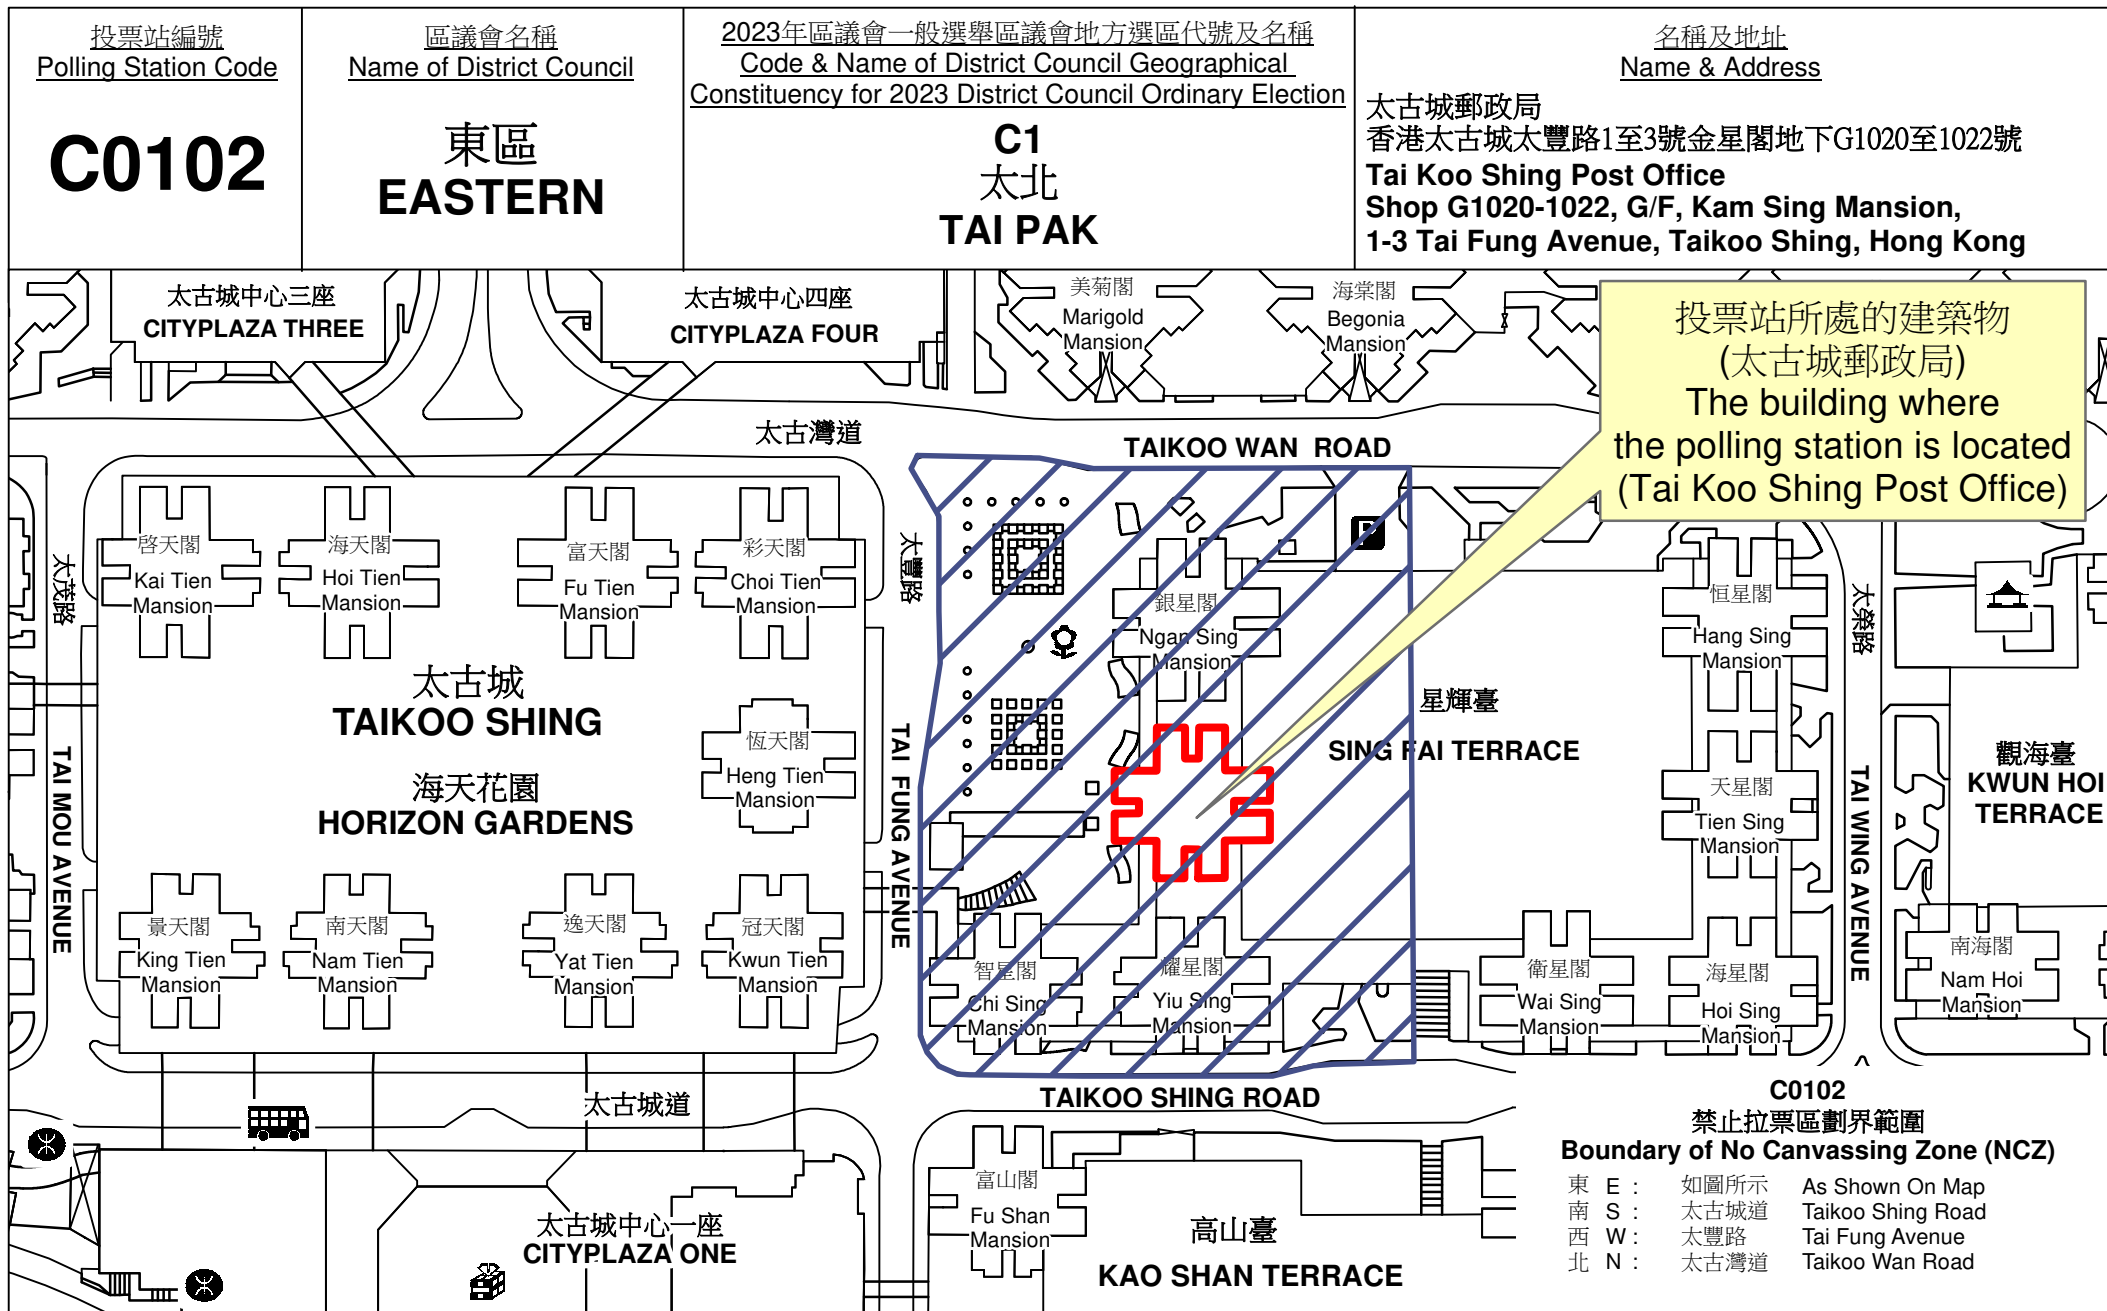

投票站位置圖和禁止拉票區 Polling Station - Location Plan & No Canvassing Zone

C0102
禁止拉票區劃界範圍
Boundary of No Canvassing Zone (NCZ)

| | | |
|-------|------|-------------------|
| 東 E : | 如圖所示 | As Shown On Map |
| 南 S : | 太古城道 | Taikoo Shing Road |
| 西 W : | 太豐路 | Tai Fung Avenue |
| 北 N : | 太古灣道 | Taikoo Wan Road |

禁止拉票區
 No Canvassing Zone