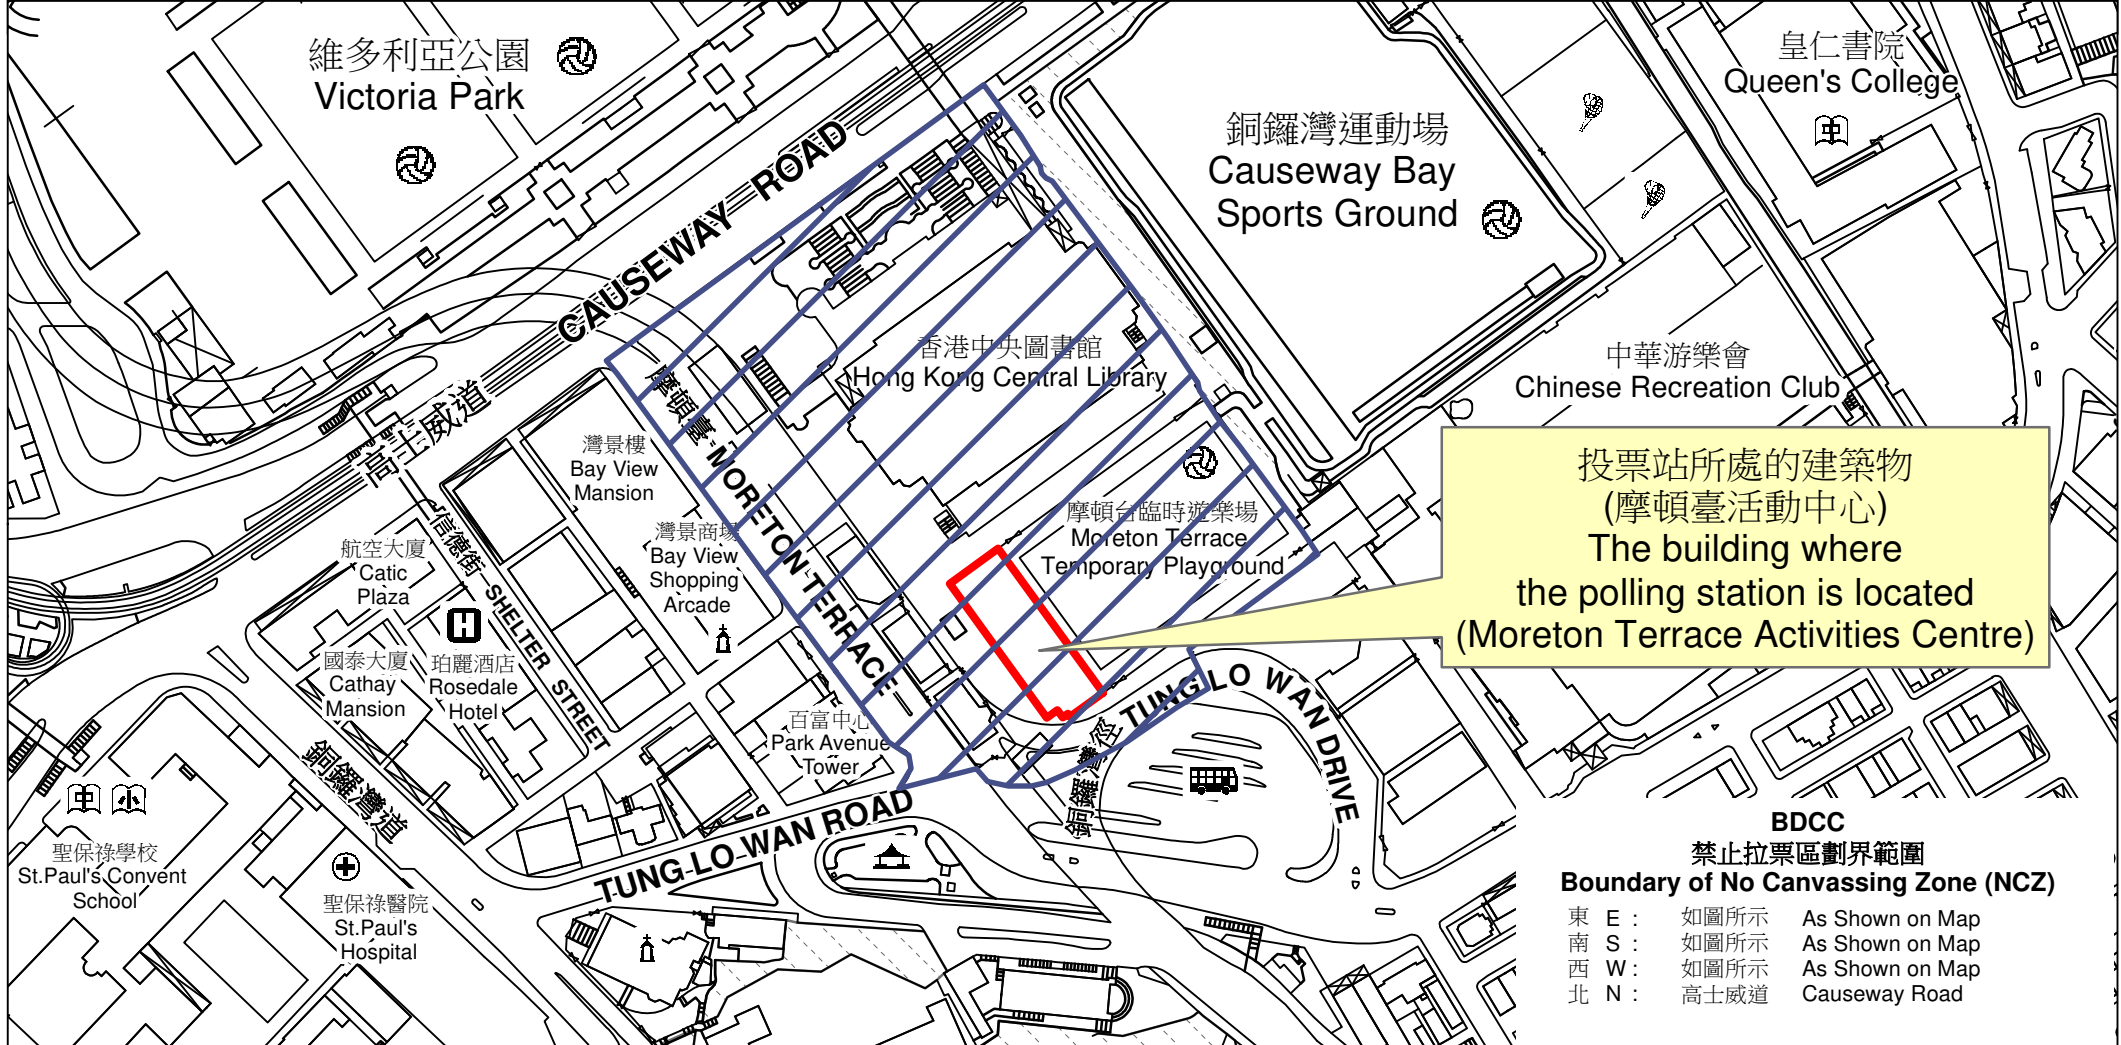

投票站位置圖和禁止拉票區 Polling Station - Location Plan & No Canvassing Zone

<p>投票站編號 Polling Station Code</p> <p>BDCC</p>	<p>區議會名稱 Name of District Council</p> <p>灣仔 WAN CHAI</p>	<p>2023年區議會一般選舉地區委員會界別名稱 Name of District Committees Constituency for 2023 District Council Ordinary Election</p> <p>灣仔地區委員會界別 Wan Chai District Committees Constituency</p>	<p>名稱及地址 Name & Address</p> <p>摩頓臺活動中心 香港銅鑼灣銅鑼灣徑20號 Moreton Terrace Activities Centre 20 Tung Lo Wan Drive, Causeway Bay, Hong Kong</p>
--	---	---	--

 禁止拉票區
No Canvassing Zone