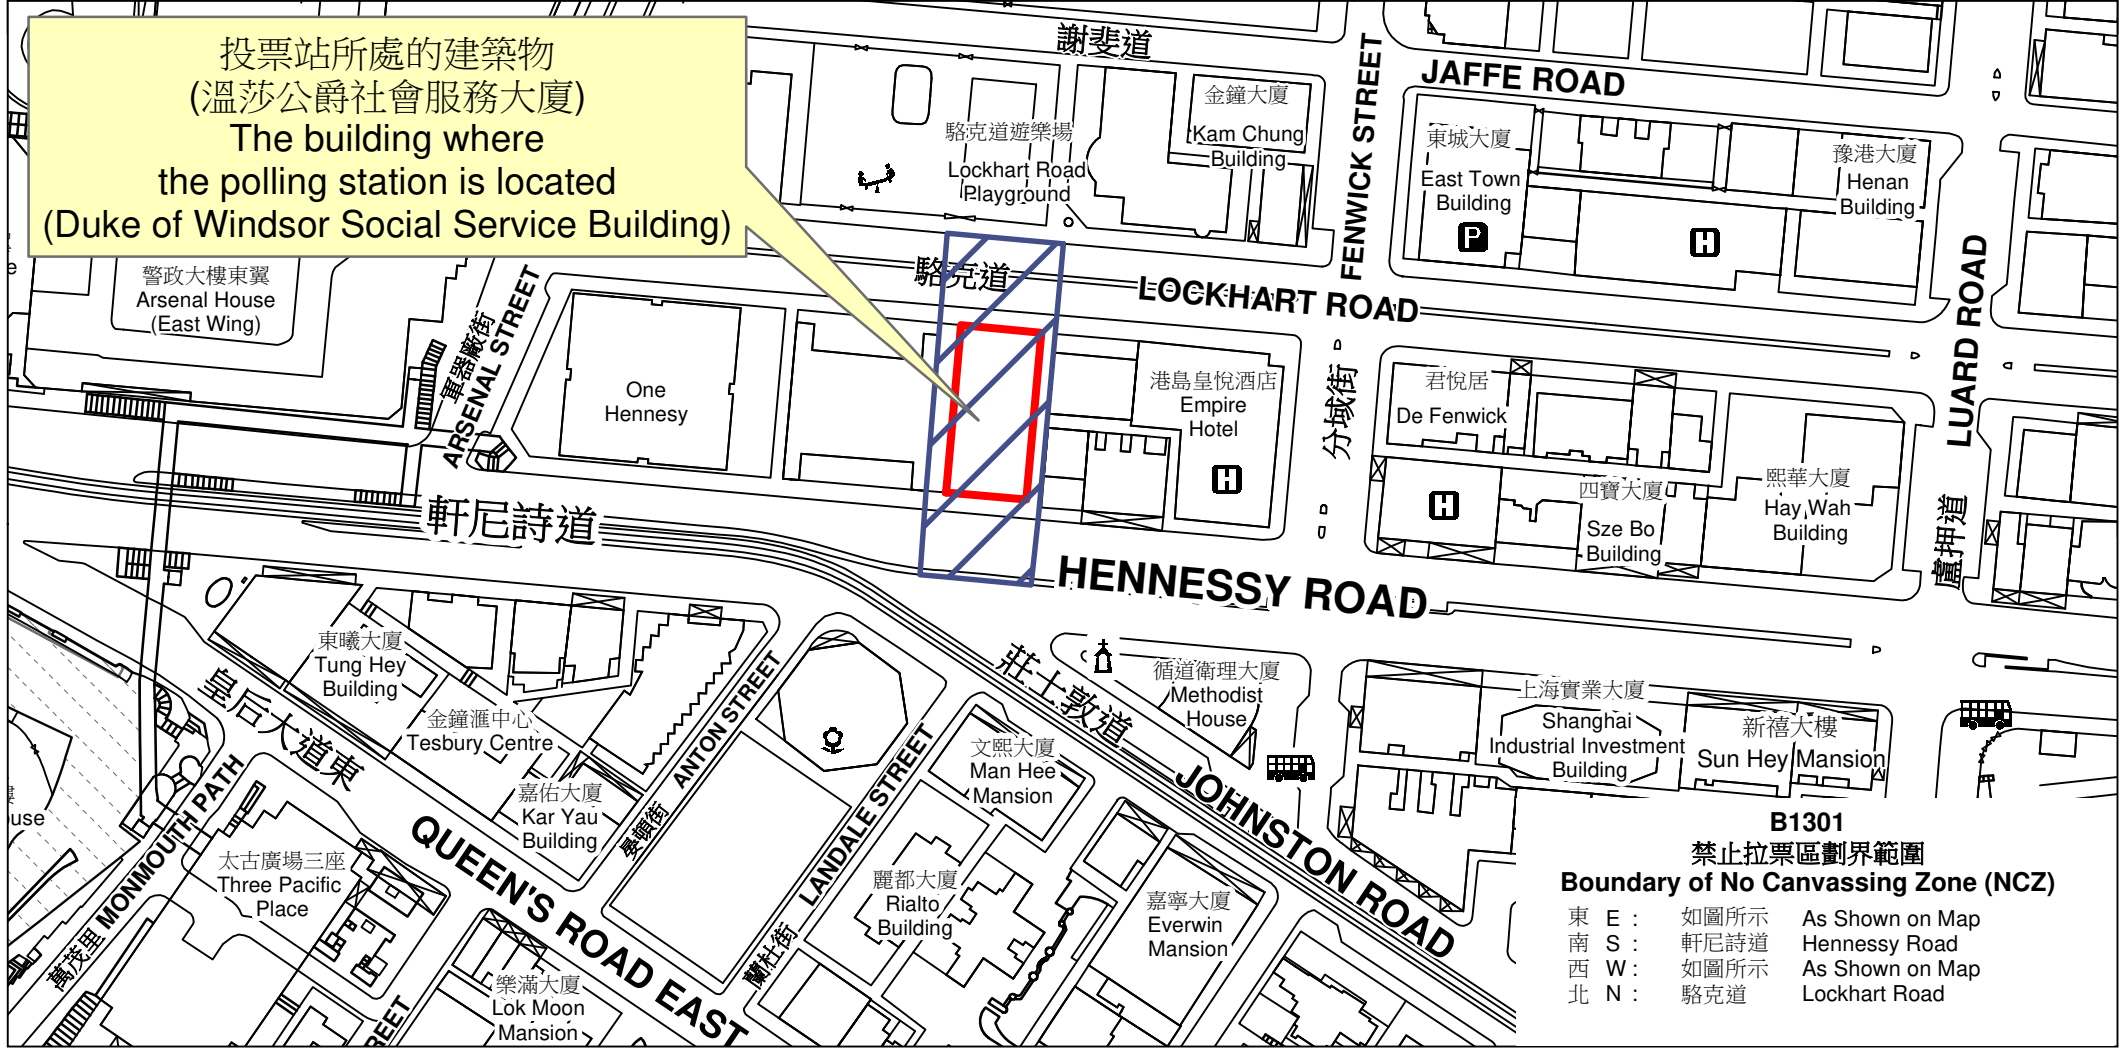

投票站位置圖和禁止拉票區 Polling Station - Location Plan & No Canvassing Zone

<p>投票站編號 Polling Station Code</p> <p>B1301</p>	<p>區議會名稱 Name of District Council</p> <p>灣仔 WAN CHAI</p>	<p>2023年區議會一般選舉區議會地方選區代號及名稱 Code & Name of District Council Geographical Constituency for 2023 District Council Ordinary Election</p> <p>B1 灣仔 WAN CHAI</p>	<p>名稱及地址 Name & Address</p> <p>溫莎公爵社會服務大廈 香港灣仔軒尼詩道15號溫莎公爵社會服務大廈1樓 Duke of Windsor Social Service Building 1/F, Duke of Windsor Social Service Building, 15 Hennessy Road, Wan Chai, Hong Kong</p>
---	---	--	--

B1301
禁止拉票區劃界範圍
Boundary of No Canvassing Zone (NCZ)

東 E :	如圖所示	As Shown on Map
南 S :	軒尼詩道	Hennessy Road
西 W :	如圖所示	As Shown on Map
北 N :	駱克道	Lockhart Road

 禁止拉票區
No Canvassing Zone