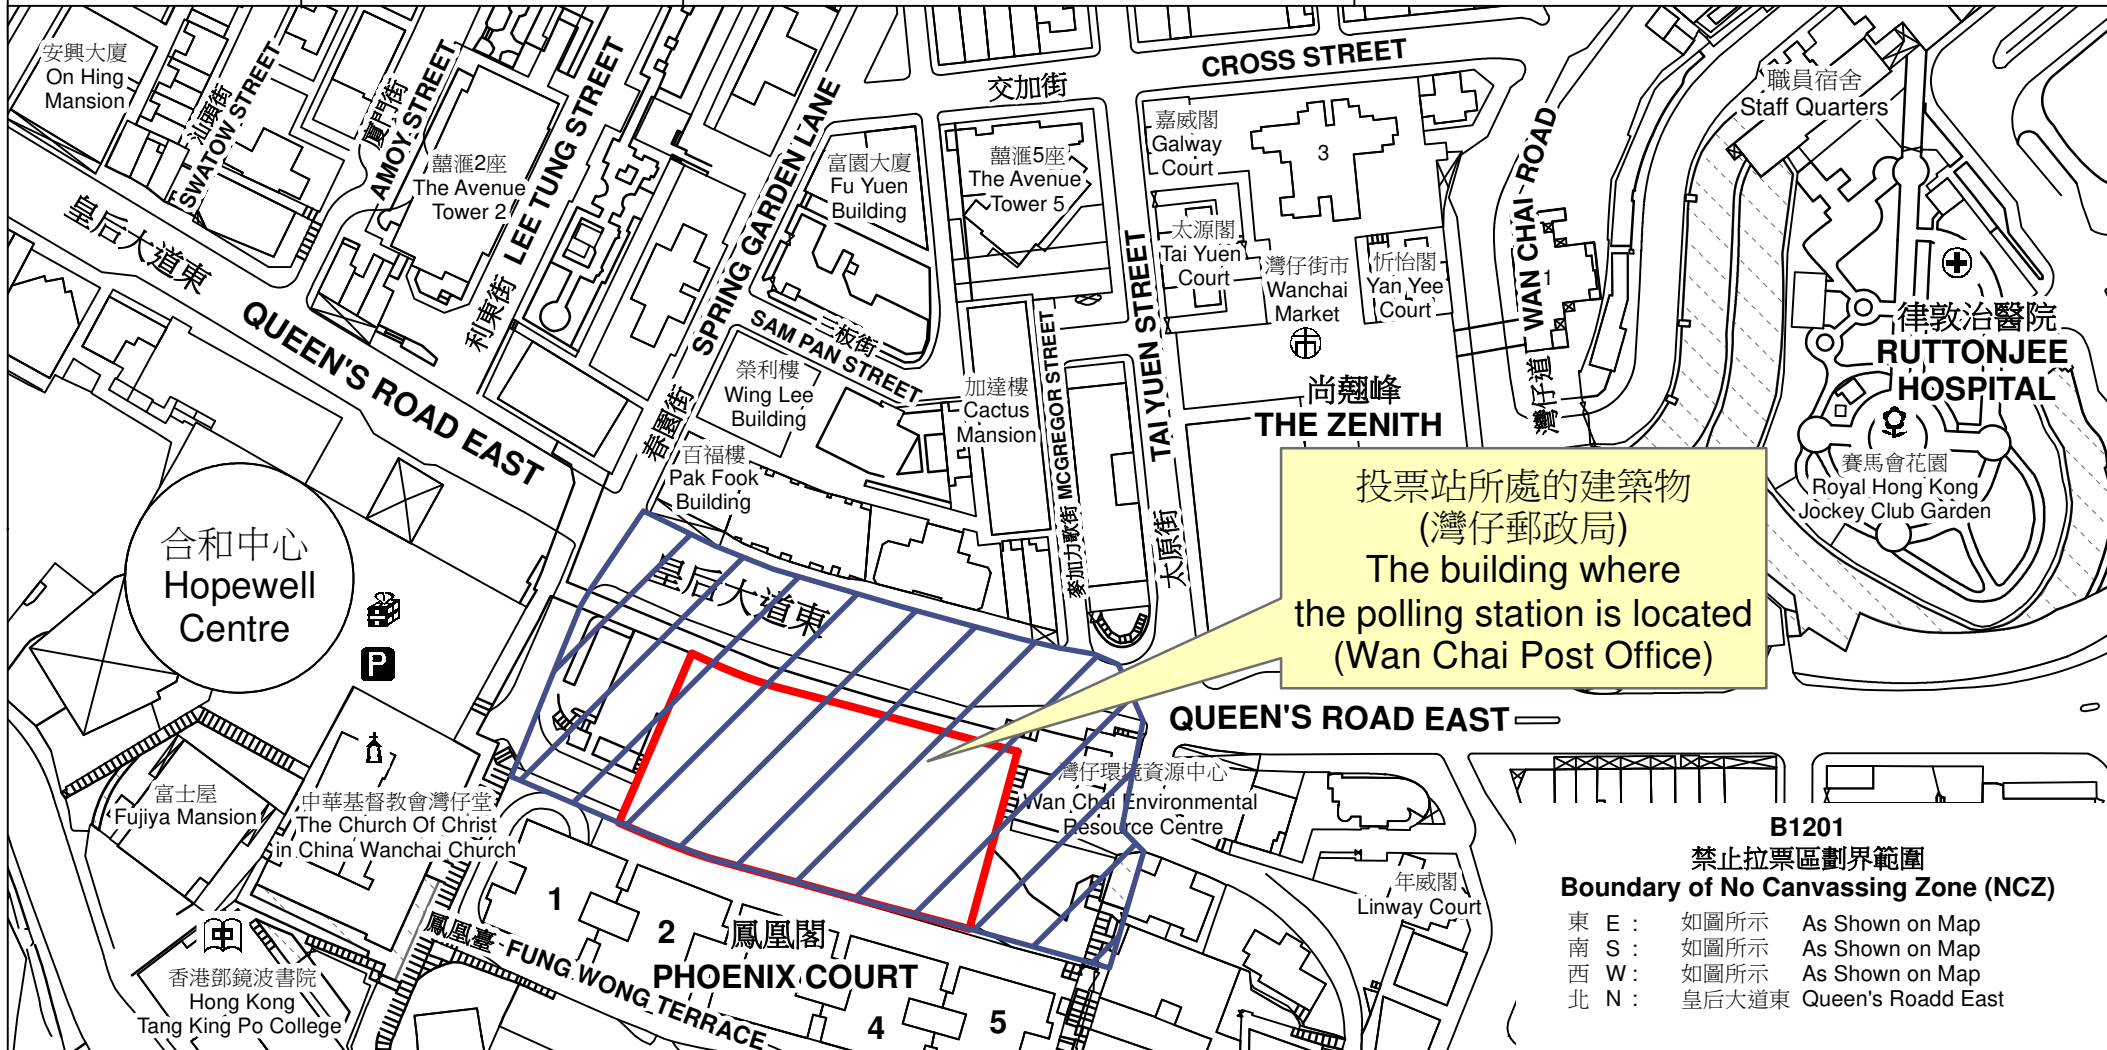

投票站位置圖和禁止拉票區 Polling Station - Location Plan & No Canvassing Zone

投票站編號 Polling Station Code	區議會名稱 Name of District Council	2023年區議會一般選舉區議會地方選區代號及名稱 Code & Name of District Council Geographical Constituency for 2023 District Council Ordinary Election	名稱及地址 Name & Address
B1201	灣仔 WAN CHAI	B1 灣仔 WAN CHAI	灣仔郵政局 香港灣仔皇后大道東197-213號胡忠大廈2樓 Wan Chai Post Office 2/F, Wu Chung House, 197-213 Queen's Road East, Wan Chai, Hong Kong

 禁止拉票區
No Canvassing Zone