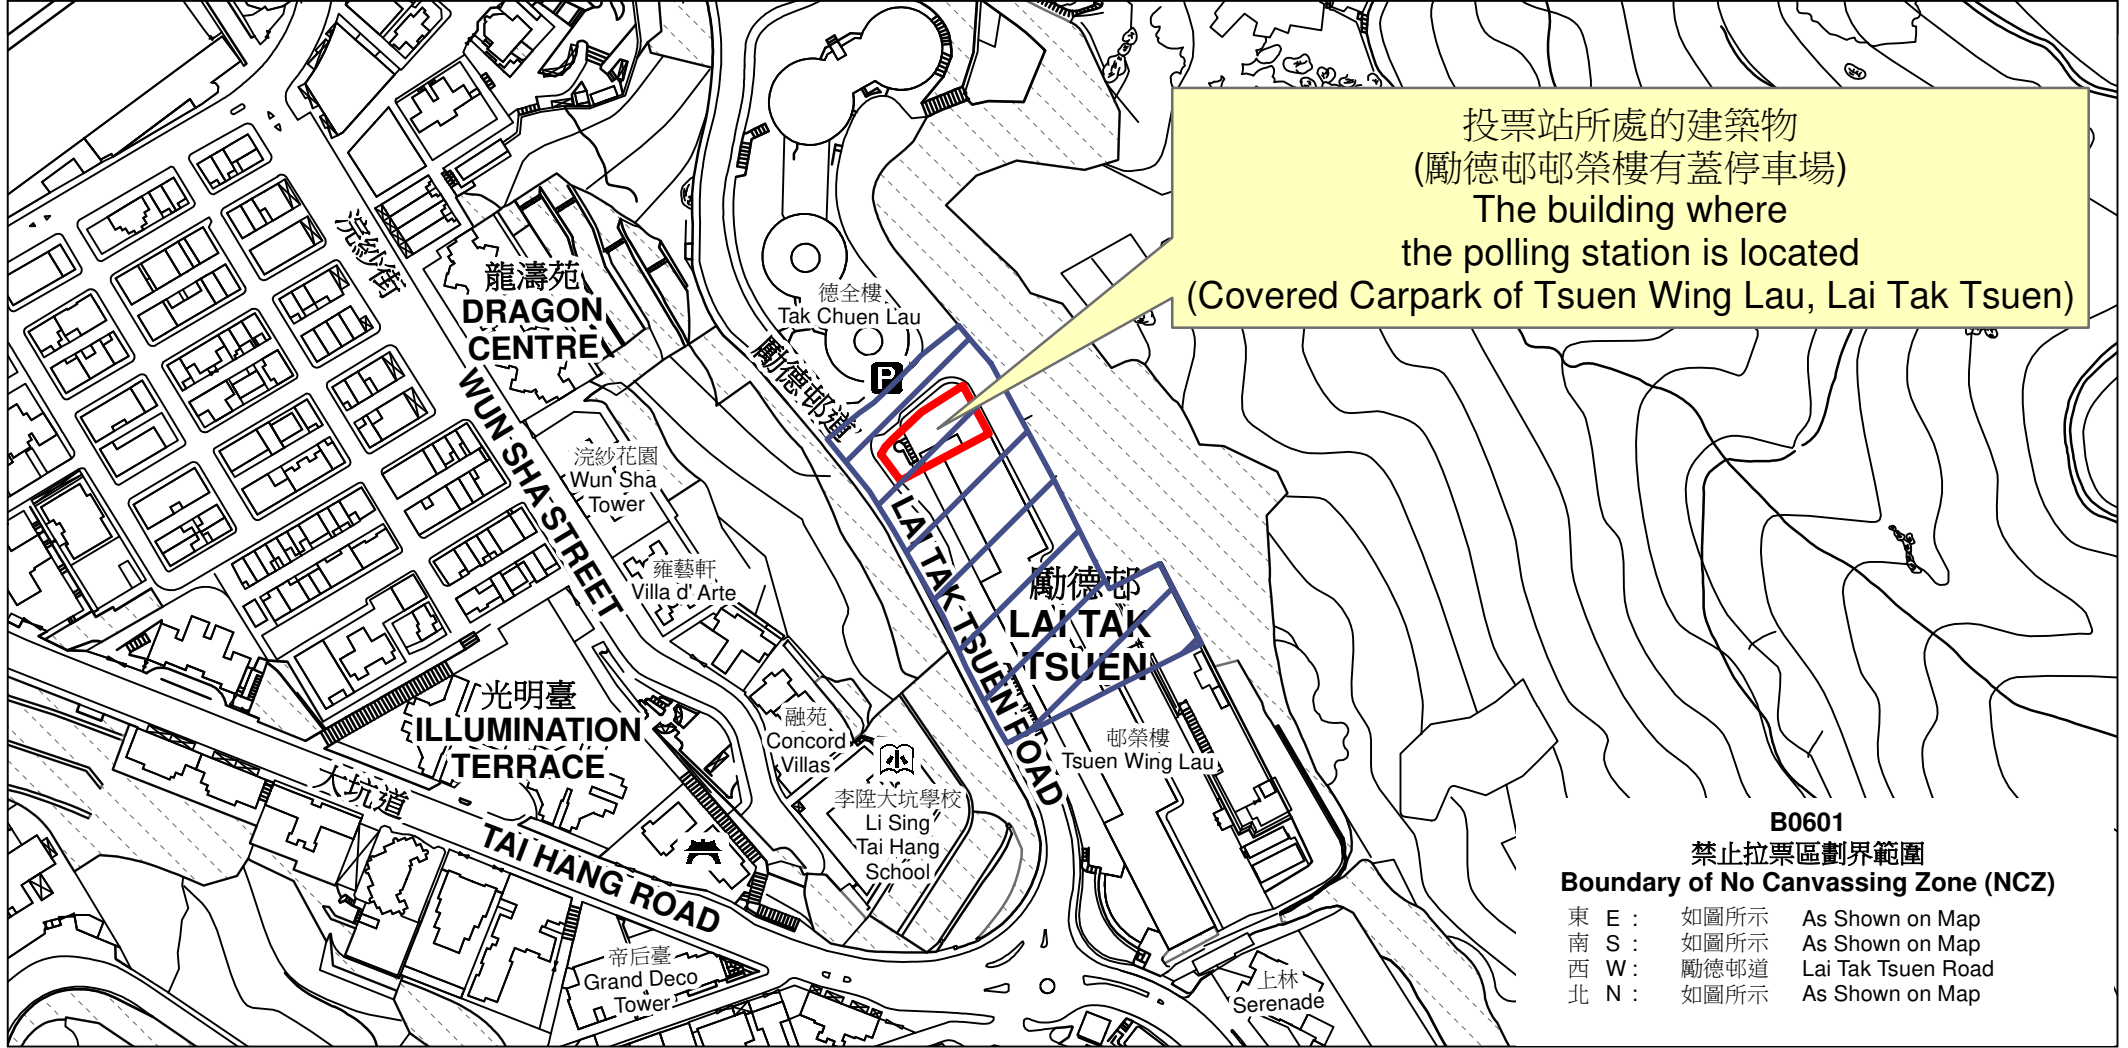

投票站位置圖和禁止拉票區 Polling Station - Location Plan & No Canvassing Zone

投票站編號 Polling Station Code	區議會名稱 Name of District Council	2023年區議會一般選舉區議會地方選區代號及名稱 Code & Name of District Council Geographical Constituency for 2023 District Council Ordinary Election	名稱及地址 Name & Address
B0601	灣仔 WAN CHAI	B1 灣仔 WAN CHAI	勵德邨榮樓有蓋停車場 香港大坑勵德邨道34號勵德邨地下 Covered Carpark of Tsuen Wing Lau, Lai Tak Tsuen G/F, Lai Tak Tsuen, 34 Lai Tak Tsuen Road, Tai Hang, Hong Kong

B0601
禁止拉票區劃界範圍
Boundary of No Canvassing Zone (NCZ)

東 E :	如圖所示	As Shown on Map
南 S :	如圖所示	As Shown on Map
西 W :	勵德邨道	Lai Tak Tsuen Road
北 N :	如圖所示	As Shown on Map

 禁止拉票區
 No Canvassing Zone