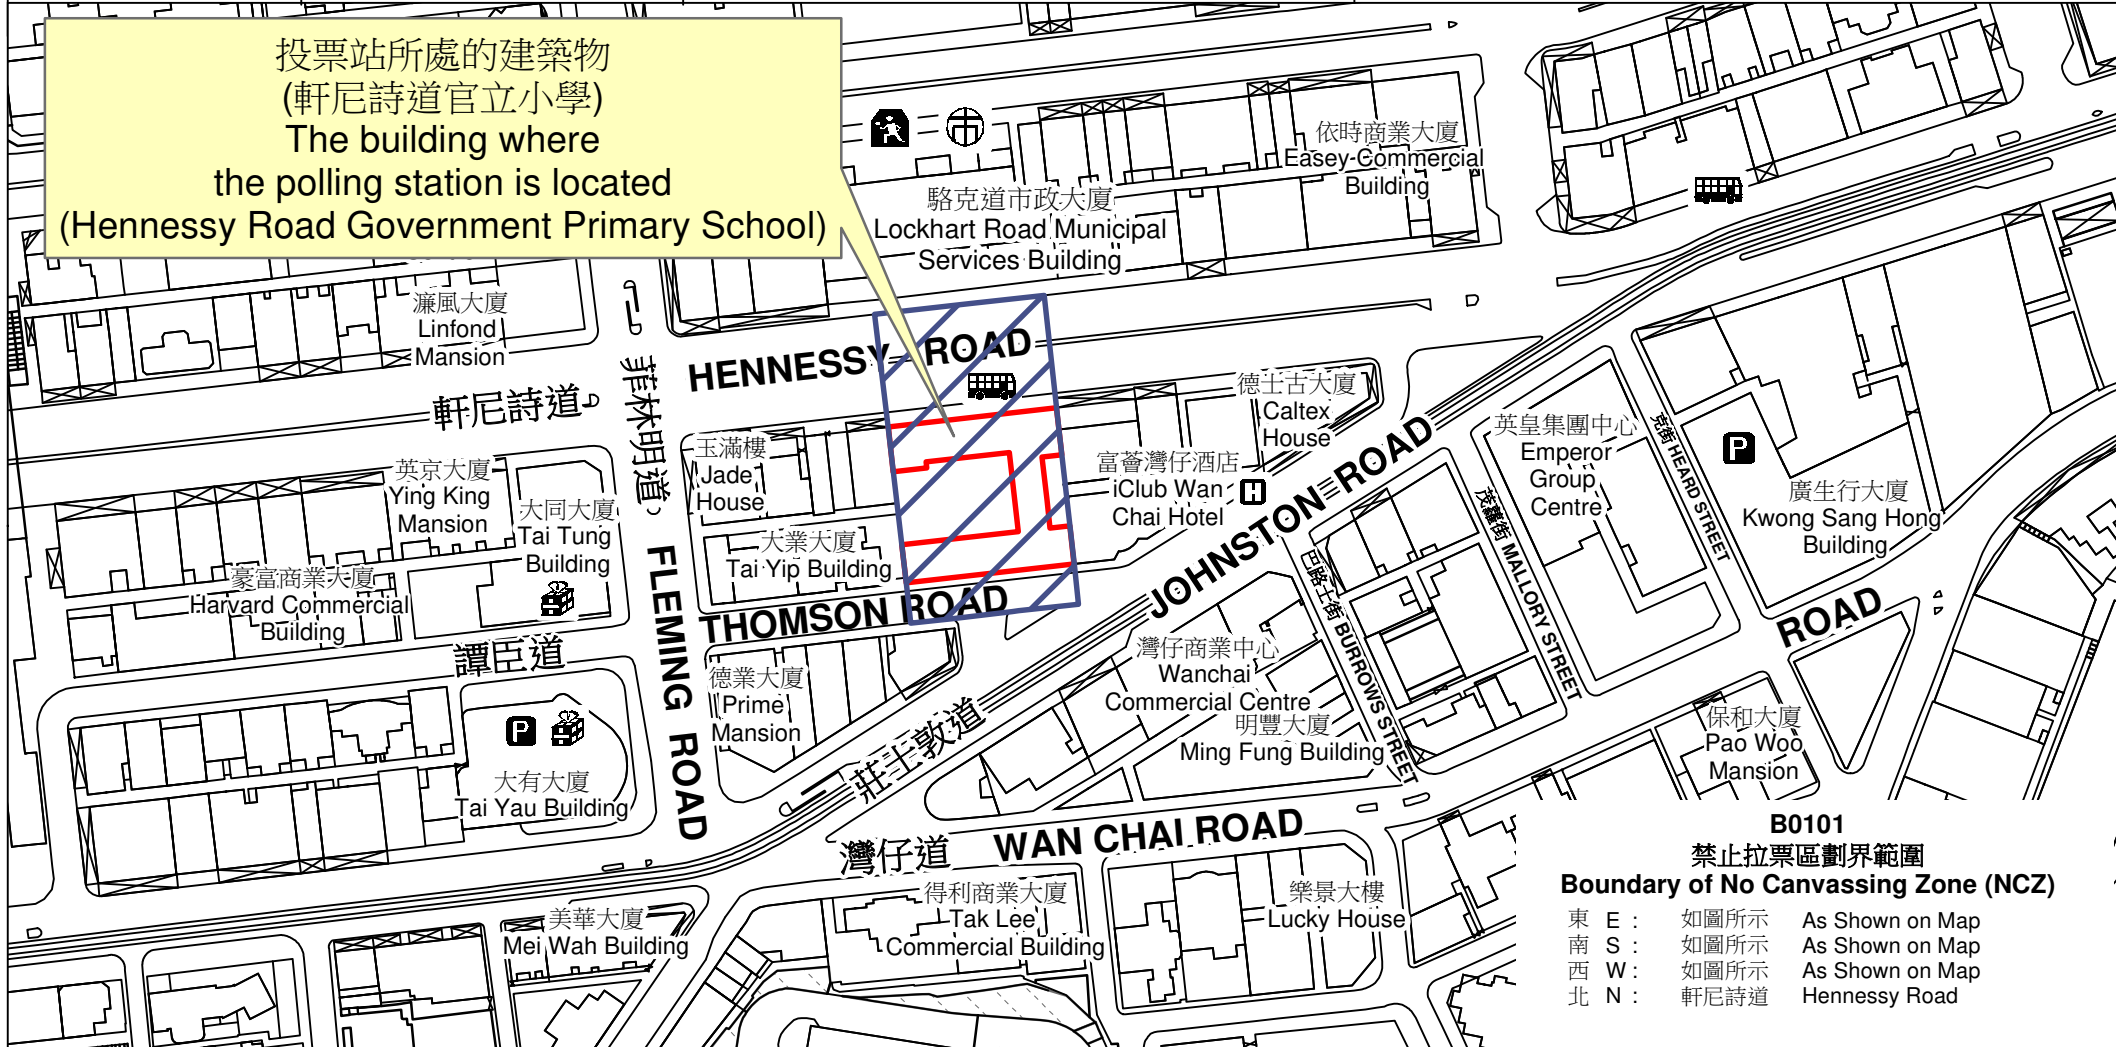

投票站位置圖和禁止拉票區 Polling Station - Location Plan & No Canvassing Zone

投票站編號 Polling Station Code	區議會名稱 Name of District Council	2023年區議會一般選舉區議會地方選區代號及名稱 Code & Name of District Council Geographical Constituency for 2023 District Council Ordinary Election	名稱及地址 Name & Address
B0101	灣仔 WAN CHAI	B1 灣仔 WAN CHAI	軒尼詩道官立小學 香港灣仔譚臣道169號地下 Hennessy Road Government Primary School G/F, 169 Thomson Road, Wan Chai, Hong Kong

 禁止拉票區
No Canvassing Zone