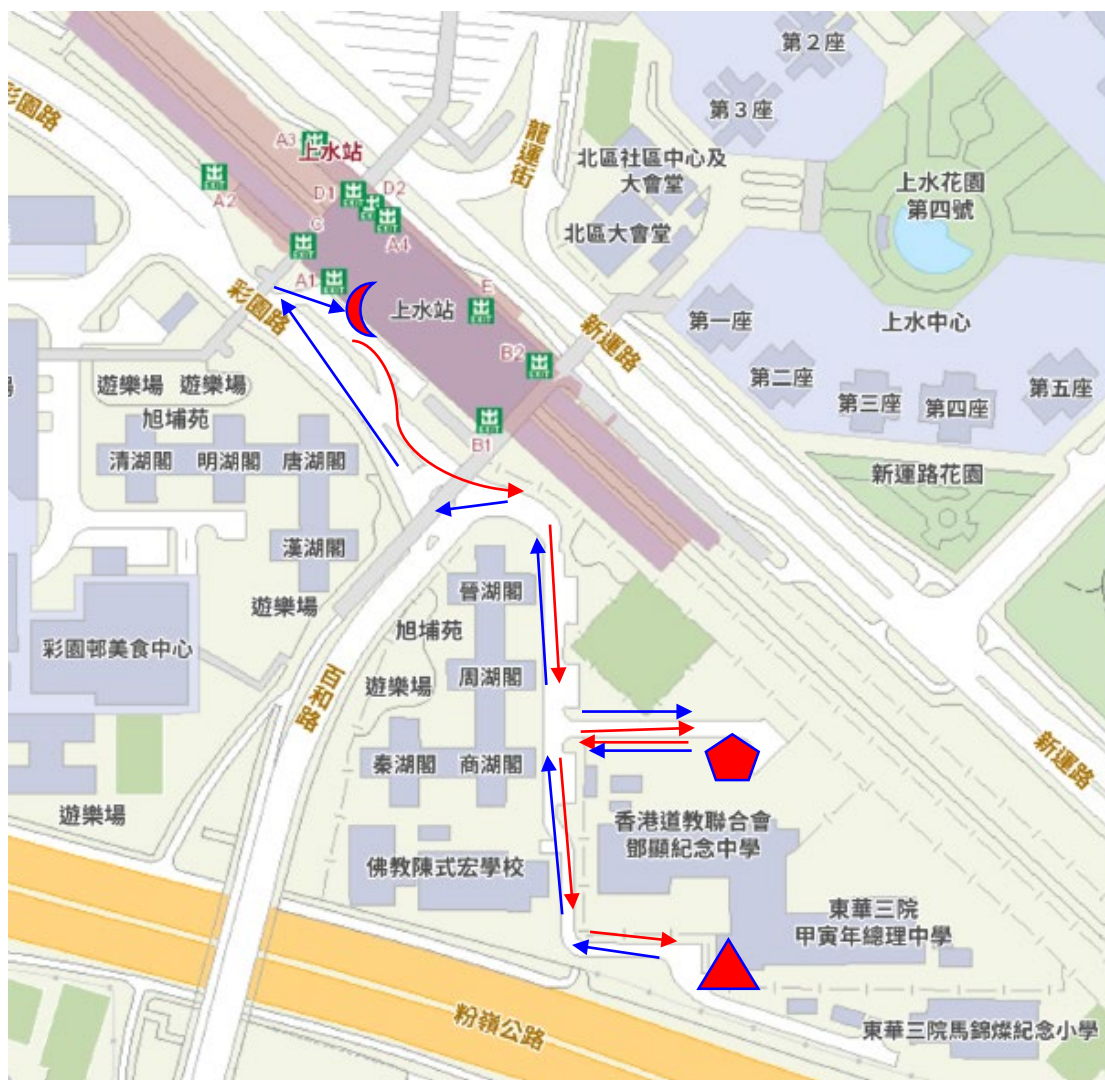

## 鄰近邊境投票站接駁巴士服務

圖例:

|   |  |
|---|--|
|  | 接駁巴士往鄰近邊境投票站路線   |
|  | 接駁巴士往港鐵上水站路線   |
|  | 近港鐵上水站之上落客點  |
|  | <b>香港道教聯合會鄧顯紀念中學(NB01, NB02)</b> 之上落客點<br>NB01 中西區、灣仔區、東區及南區<br>NB02 油尖旺區、深水埗區、九龍城區、黃大仙區及觀塘區 |
|  | <b>東華三院甲寅年總理中學(NB03, NB04)</b> 之上落客點<br>NB03 北區、大埔區、沙田區及西貢區<br>NB04 荃灣區、屯門區、元朗區、葵青區及離島區      |

### 免責聲明

免費接駁巴士的安排只是為了方便選民前往鄰近邊境投票站。選民有責任在投票日晚上十時三十分投票截止前到達指定的鄰近邊境投票站，否則可能無法投票。無論如何，選舉管理委員會和選舉事務處不能確保乘坐免費接駁巴士的選民能夠在投票截止時間之前準時抵達指定的投票站進行投票。