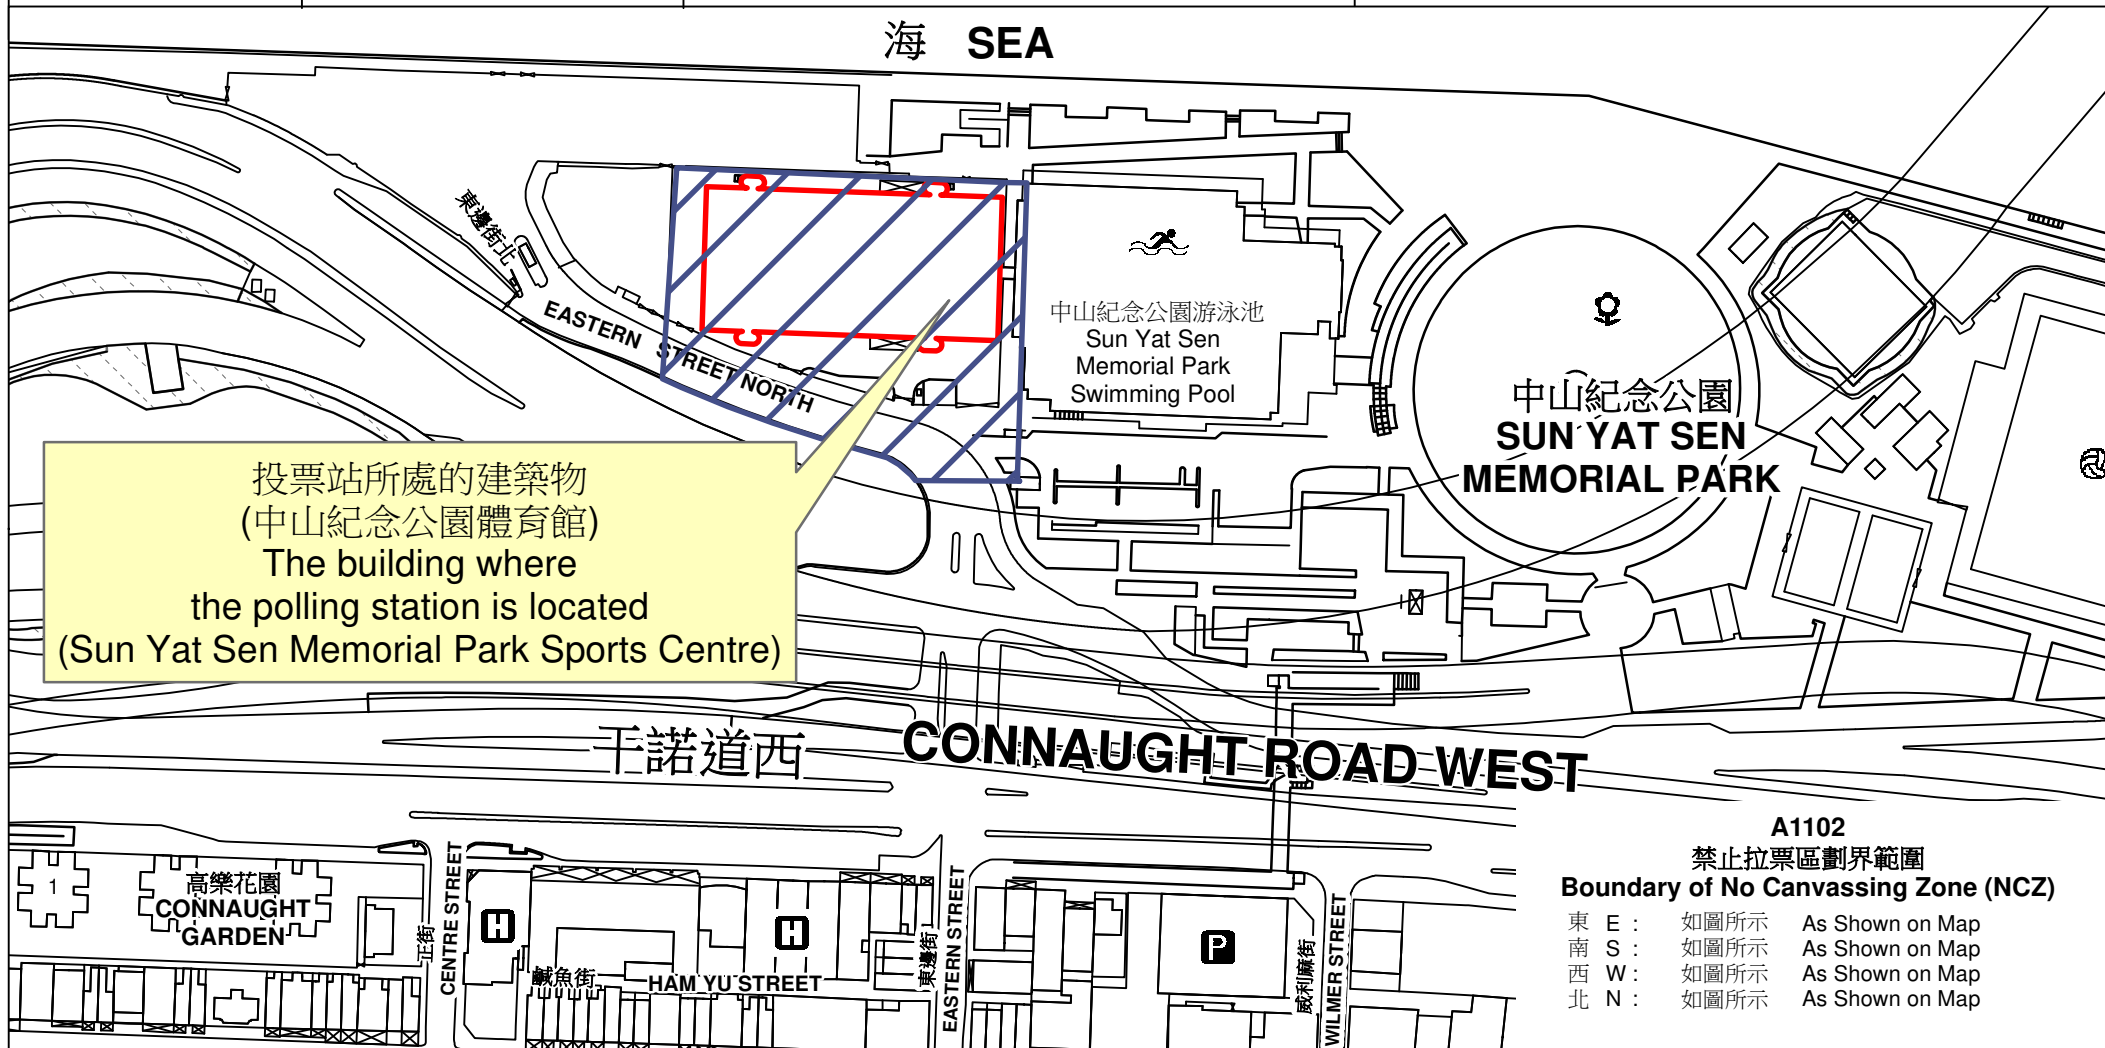

投票站位置圖和禁止拉票區 Polling Station - Location Plan & No Canvassing Zone

<p>投票站編號 Polling Station Code</p> <p>A1102</p>	<p>區議會名稱 Name of District Council</p> <p>中西區 CENTRAL & WESTERN</p>	<p>2023年區議會一般選舉區議會地方選區代號及名稱 Code & Name of District Council Geographical Constituency for 2023 District Council Ordinary Election</p> <p>A2 西區 WESTERN</p>	<p>名稱及地址 Name & Address</p> <p>中山紀念公園體育館 香港西營盤東邊街北18號地下 Sun Yat Sen Memorial Park Sports Centre G/F, 18 Eastern Street North, Sai Ying Pun, Hong Kong</p>
---	---	---	--

 禁止拉票區
No Canvassing Zone