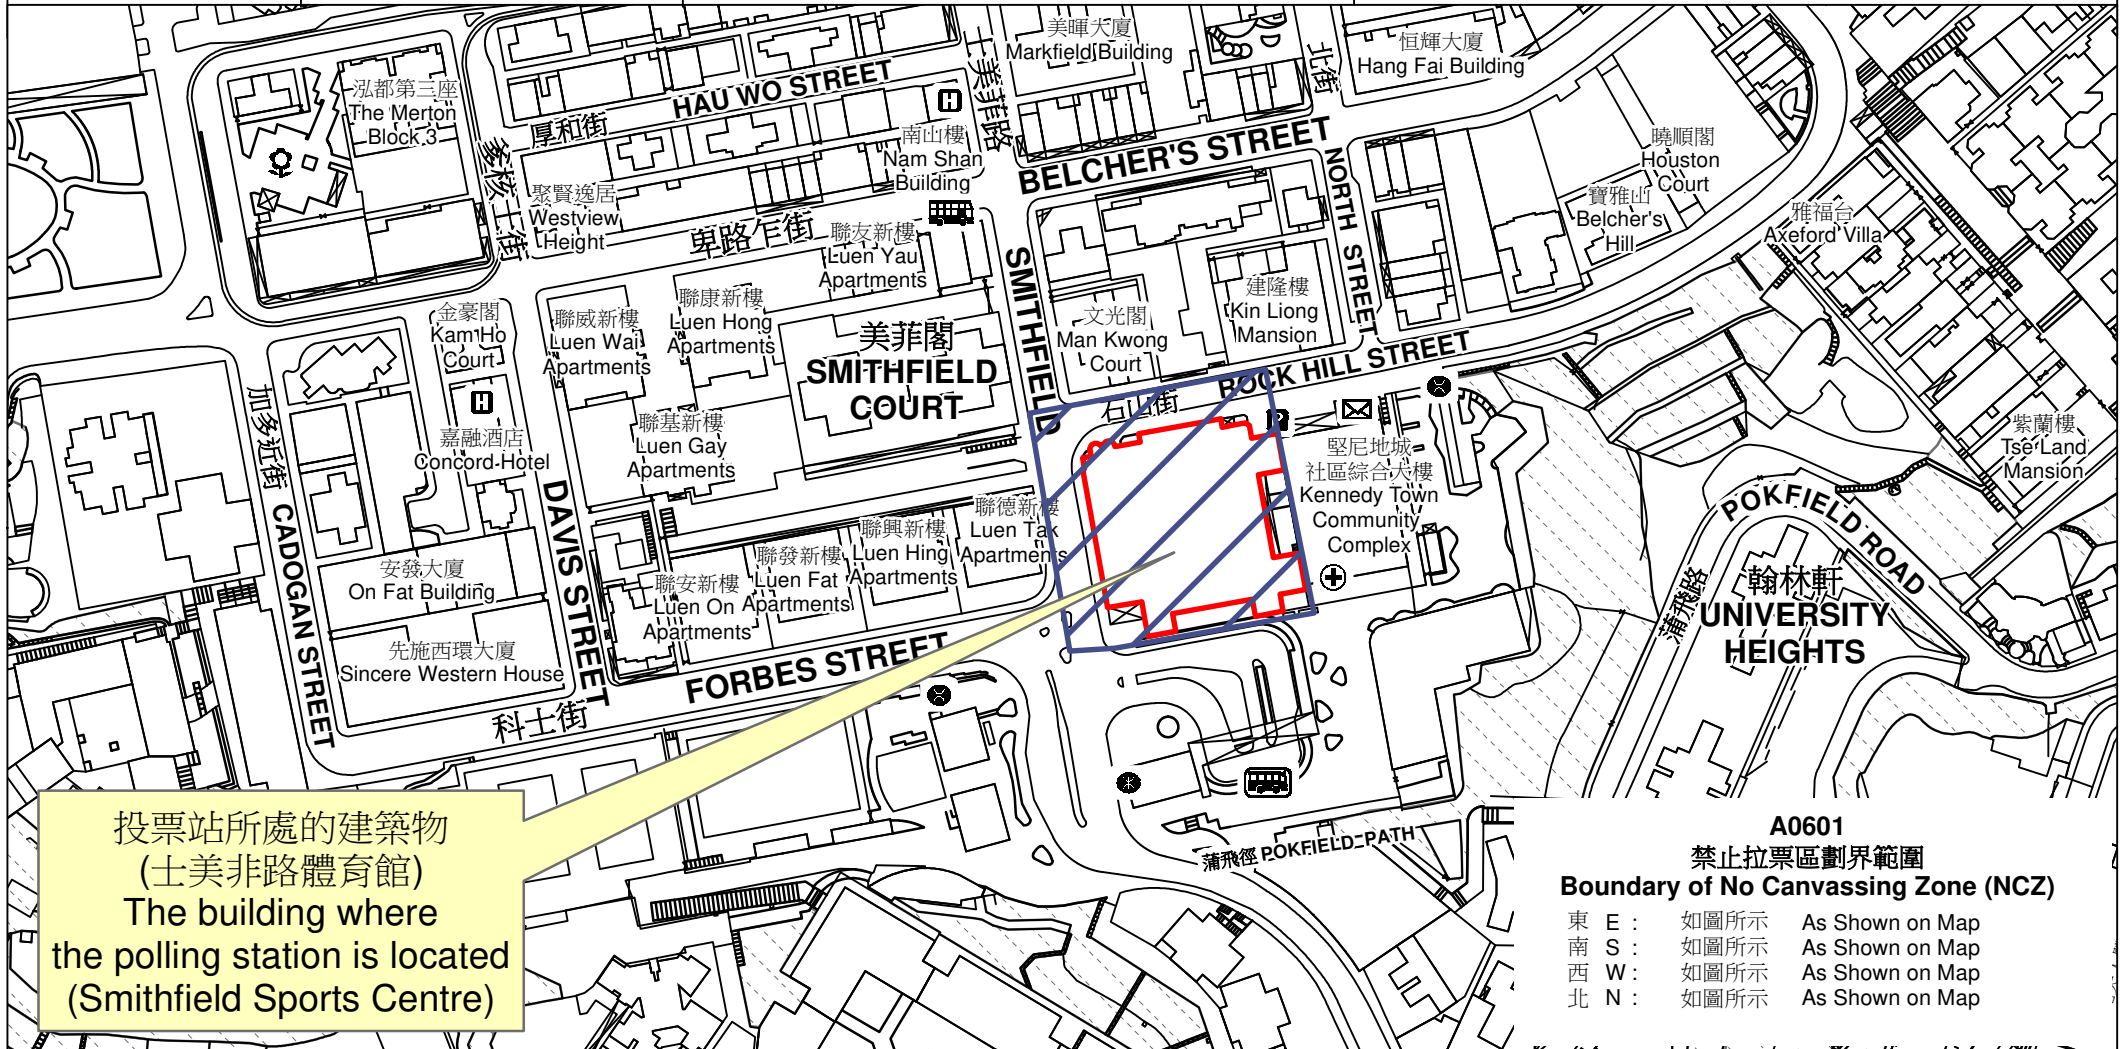

投票站位置圖和禁止拉票區 Polling Station - Location Plan & No Canvassing Zone

投票站編號 Polling Station Code	區議會名稱 Name of District Council	2023年區議會一般選舉區議會地方選區代號及名稱 Code & Name of District Council Geographical Constituency for 2023 District Council Ordinary Election	名稱及地址 Name & Address
A0601	中西區 CENTRAL & WESTERN	A2 西區 WESTERN	士美非路體育館 香港堅尼地城士美菲路12號K士美非路市政大廈6樓 Smithfield Sports Centre 6/F, Smithfield Municipal Services Building, 12K Smithfield, Kennedy Town, Hong Kong

 禁止拉票區
No Canvassing Zone