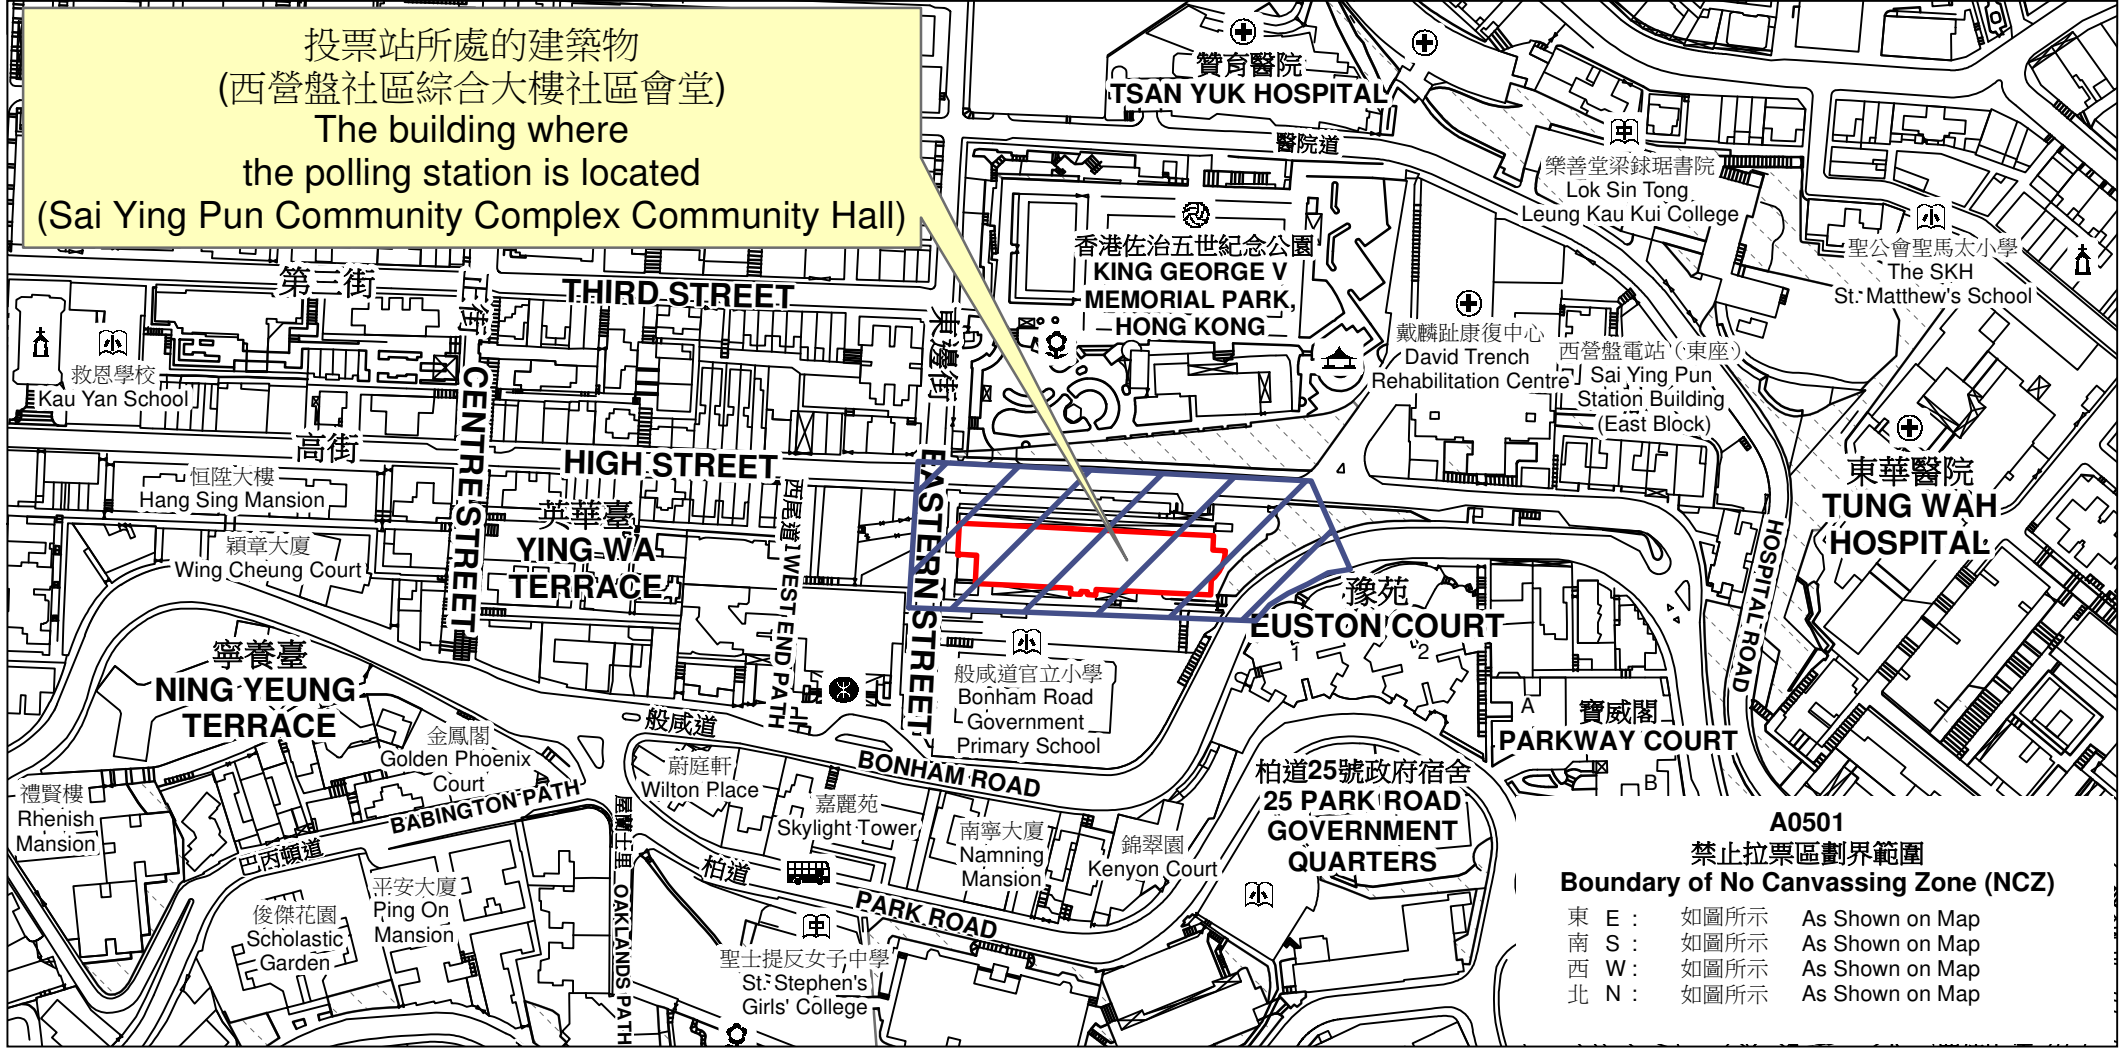

投票站位置圖和禁止拉票區 Polling Station - Location Plan & No Canvassing Zone

投票站編號 Polling Station Code	區議會名稱 Name of District Council	2023年區議會一般選舉區議會地方選區代號及名稱 Code & Name of District Council Geographical Constituency for 2023 District Council Ordinary Election	名稱及地址 Name & Address
A0501	中西區 CENTRAL & WESTERN	A1 中區 CENTRAL	西營盤社區綜合大樓社區會堂 香港西營盤高街2號西營盤社區綜合大樓3樓 Sai Ying Pun Community Complex Community Hall 3/F, Sai Ying Pun Community Complex, 2 High Street, Sai Ying Pun, Hong Kong

禁止拉票區
No Canvassing Zone