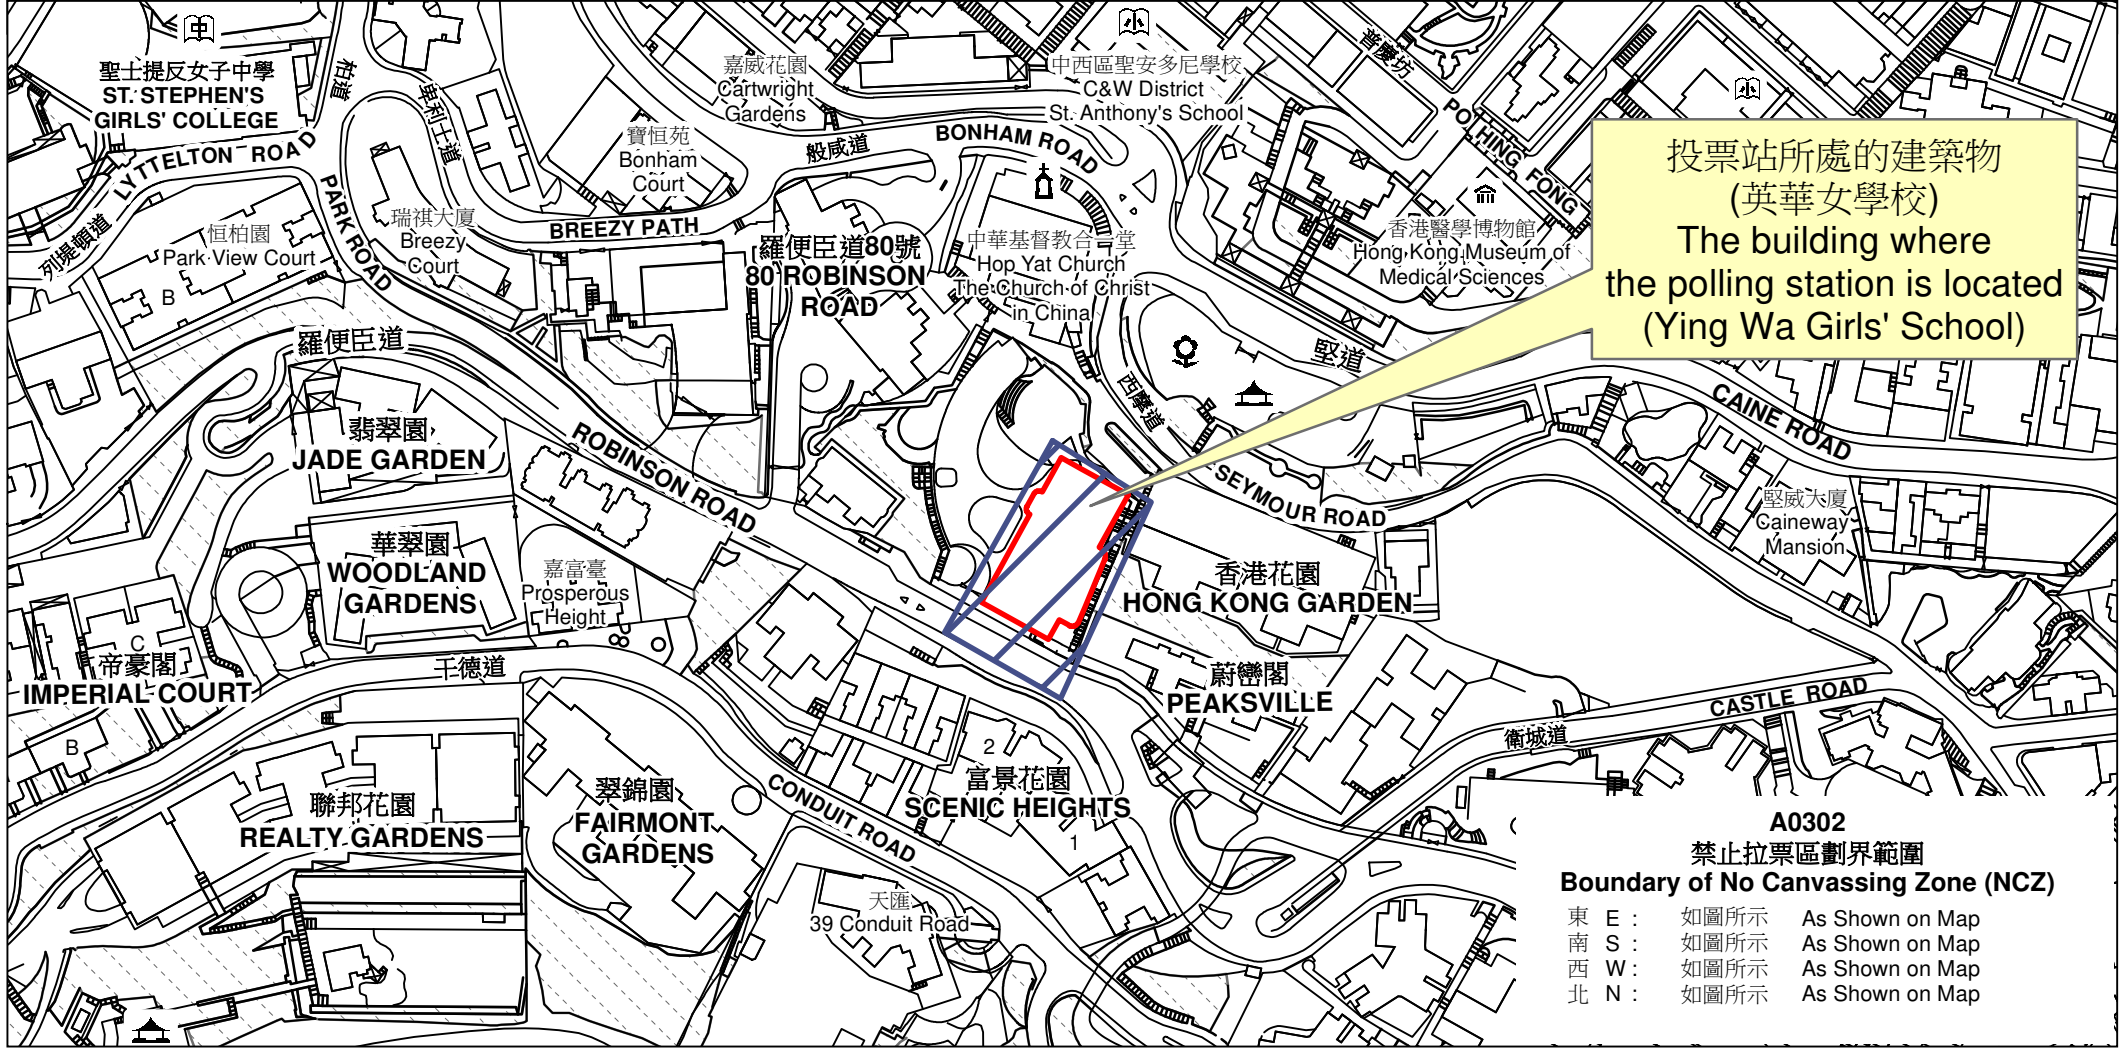

# 投票站位置圖和禁止拉票區 Polling Station - Location Plan & No Canvassing Zone

投票站編號 Polling Station Code	區議會名稱 Name of District Council	2023年區議會一般選舉區議會地方選區代號及名稱 Code & Name of District Council Geographical Constituency for 2023 District Council Ordinary Election	名稱及地址 Name & Address
<b>A0302</b>	<b>中西區 CENTRAL &amp; WESTERN</b>	<b>A1 中區 CENTRAL</b>	英華女學校 香港中環羅便臣道76號6樓 <b>Ying Wa Girls' School</b> 6/F, 76 Robinson Road, Central, Hong Kong

 禁止拉票區  
No Canvassing Zone