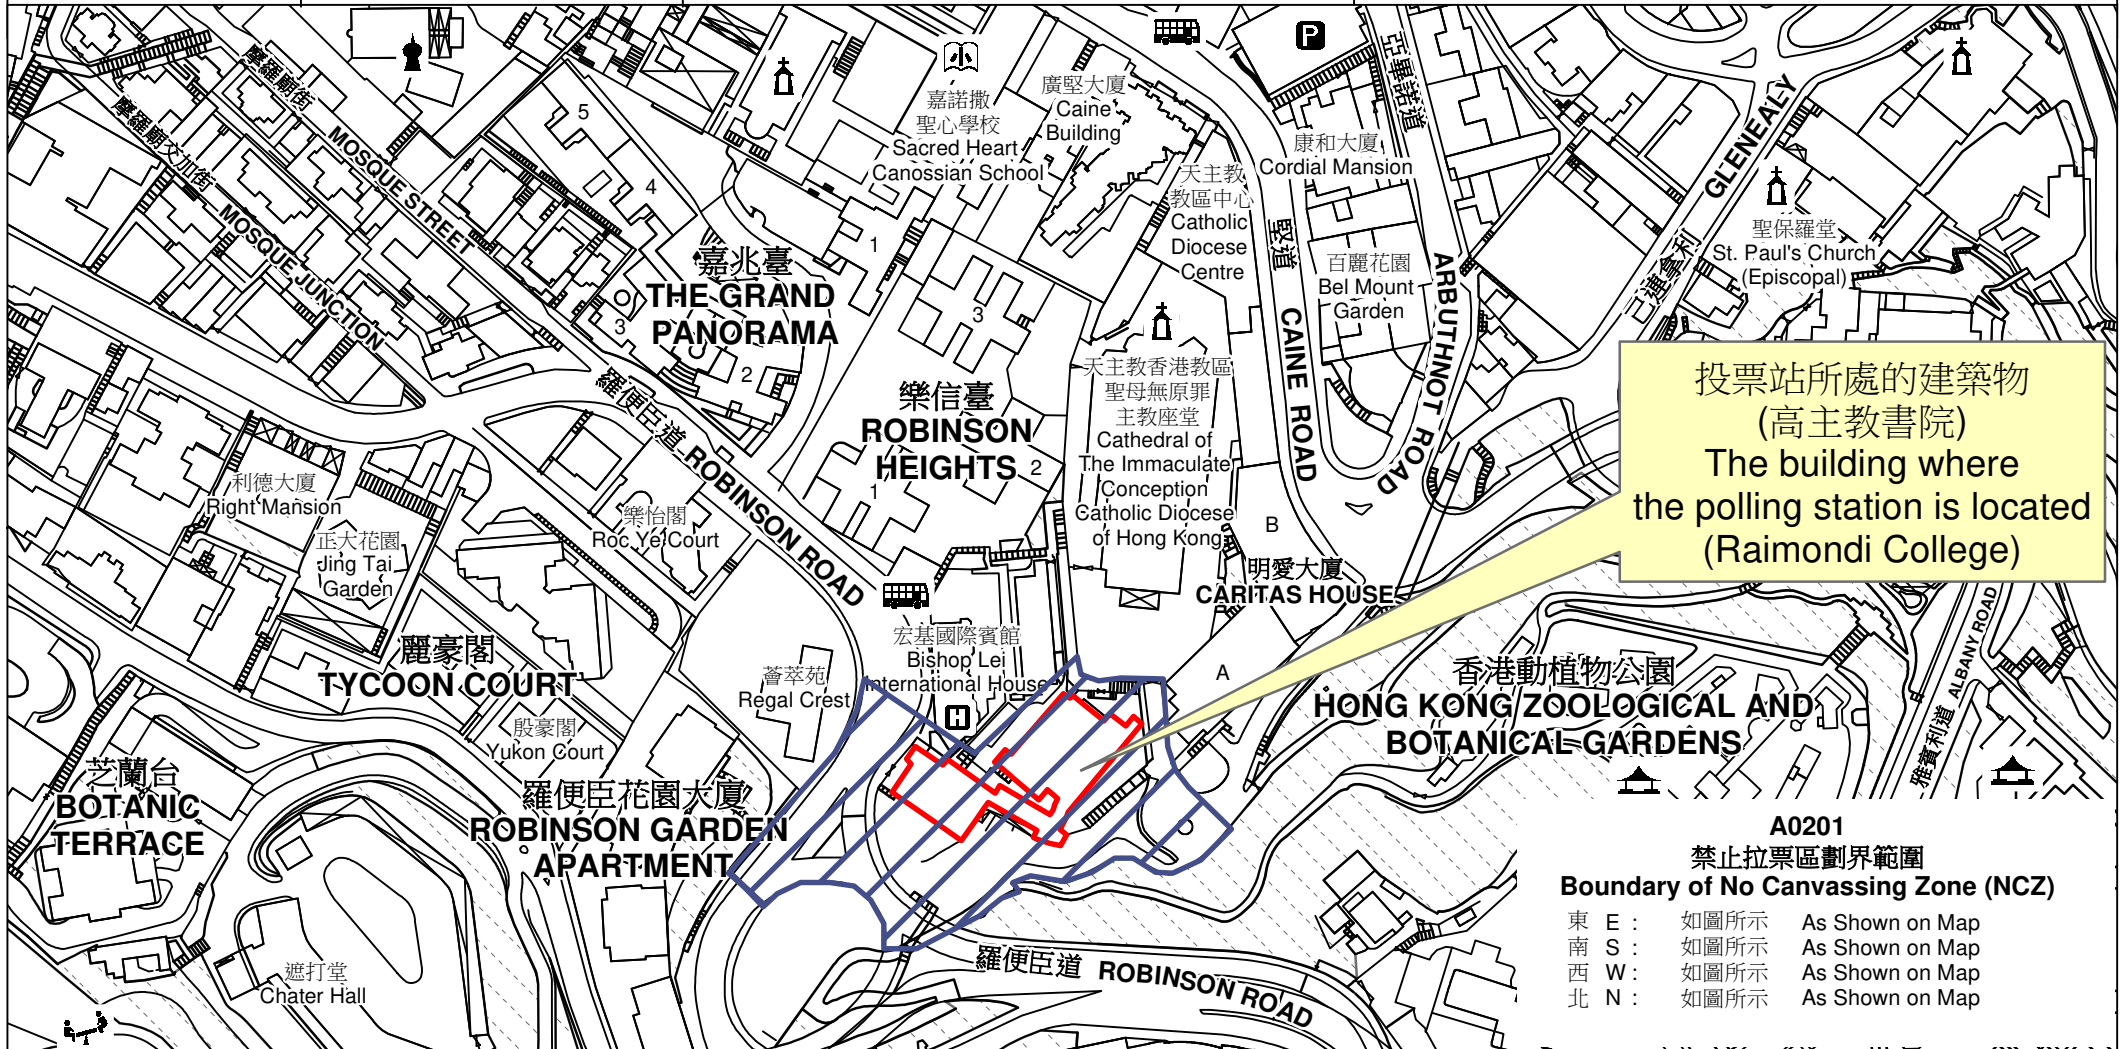

投票站位置圖和禁止拉票區 Polling Station - Location Plan & No Canvassing Zone

投票站編號 Polling Station Code	區議會名稱 Name of District Council	2023年區議會一般選舉區議會地方選區代號及名稱 Code & Name of District Council Geographical Constituency for 2023 District Council Ordinary Election	名稱及地址 Name & Address
A0201	中西區 CENTRAL & WESTERN	A1 中區 CENTRAL	高主教書院 香港半山羅便臣道2號A座8樓 Raimondi College 8/F, Block A, 2 Robinson Road, Mid-Levels, Hong Kong

A0201
禁止拉票區劃界範圍
Boundary of No Canvassing Zone (NCZ)

東 E :	如圖所示	As Shown on Map
南 S :	如圖所示	As Shown on Map
西 W :	如圖所示	As Shown on Map
北 N :	如圖所示	As Shown on Map

 禁止拉票區
No Canvassing Zone