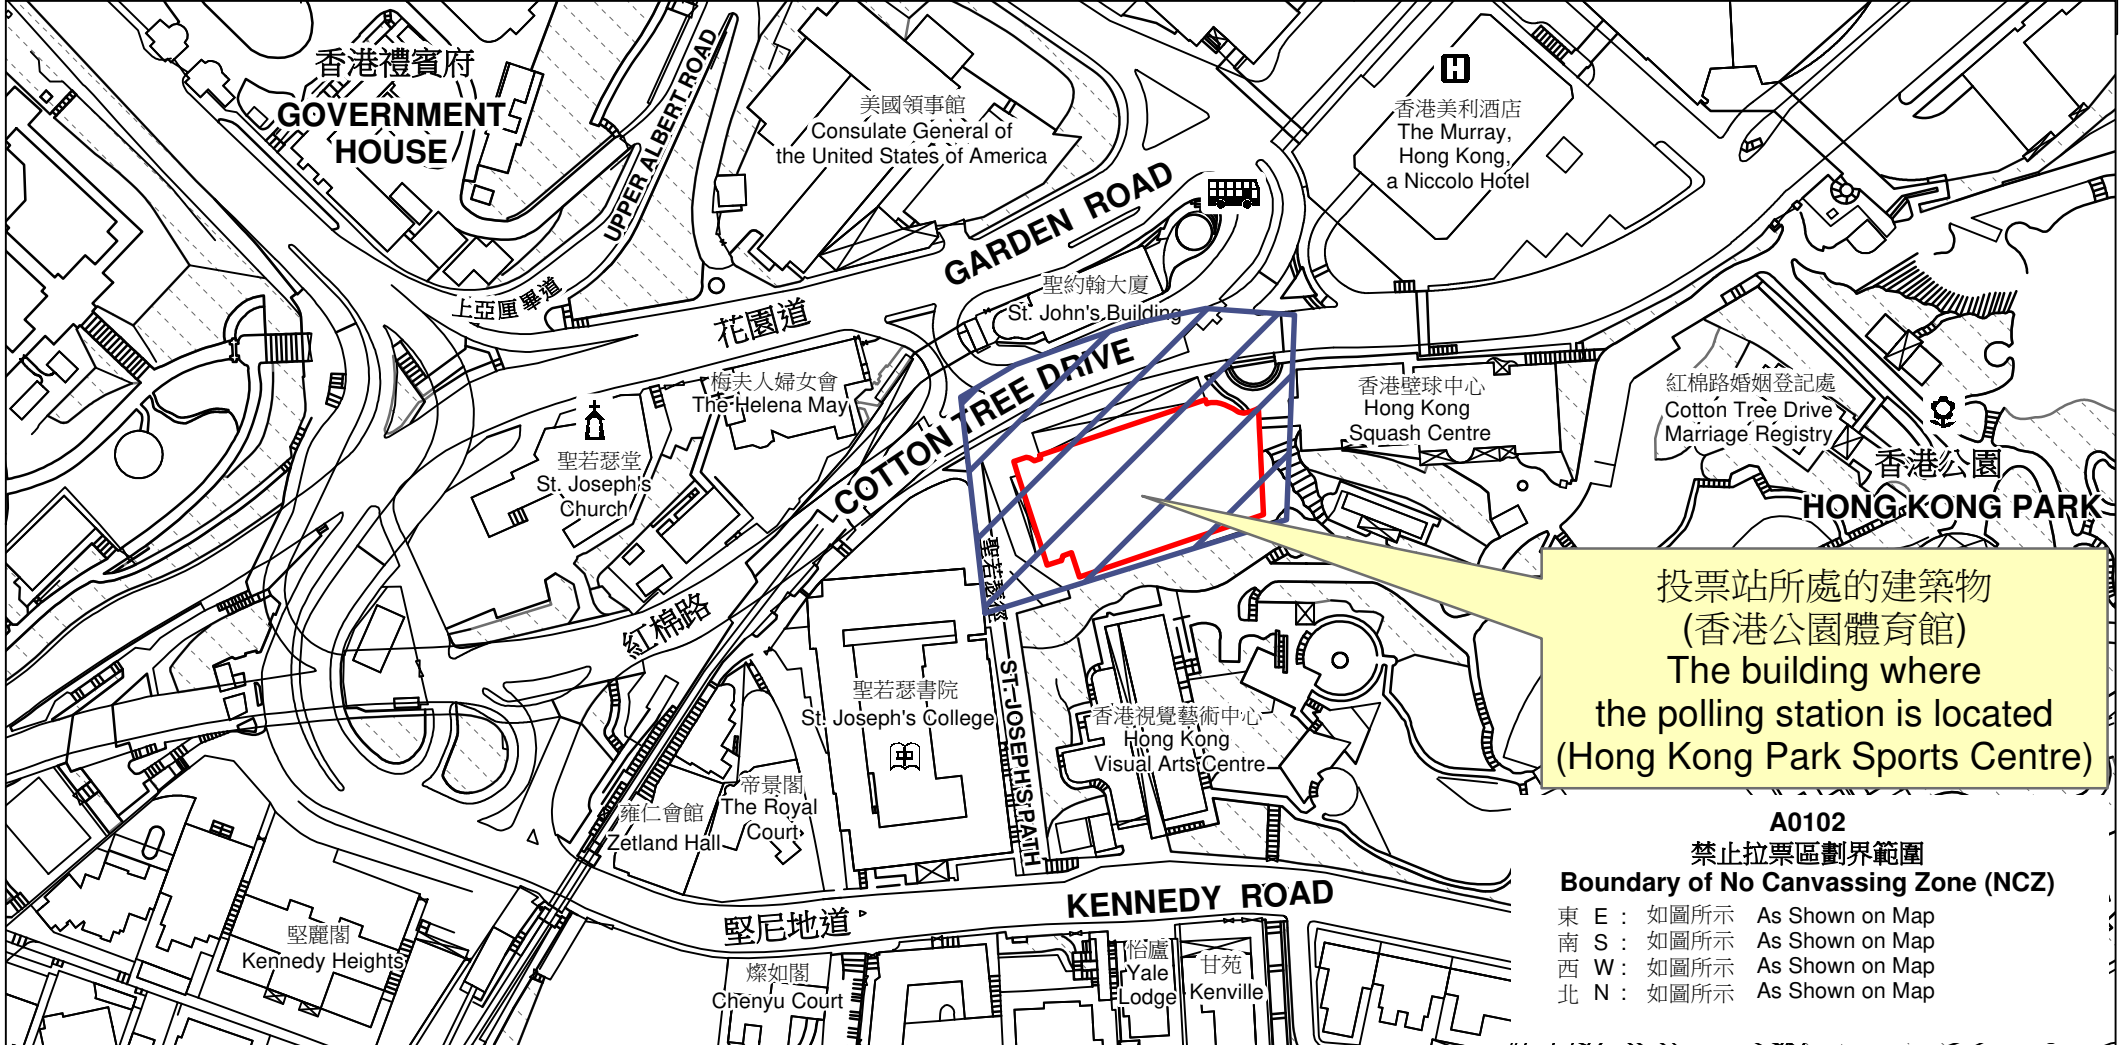

投票站位置圖和禁止拉票區 Polling Station - Location Plan & No Canvassing Zone

<p>投票站編號 Polling Station Code</p> <p>A0102</p>	<p>區議會名稱 Name of District Council</p> <p>中西區 CENTRAL & WESTERN</p>	<p>2023年區議會一般選舉區議會地方選區代號及名稱 Code & Name of District Council Geographical Constituency for 2023 District Council Ordinary Election</p> <p>A1 中區 CENTRAL</p>	<p>名稱及地址 Name & Address</p> <p>香港公園體育館 香港中環紅棉路29號地下 Hong Kong Park Sports Centre G/F, 29 Cotton Tree Drive, Central, Hong Kong</p>
---	---	---	---

投票站所處的建築物
(香港公園體育館)
The building where
the polling station is located
(Hong Kong Park Sports Centre)

A0102
禁止拉票區劃界範圍
Boundary of No Canvassing Zone (NCZ)

東 E : 如圖所示 As Shown on Map
南 S : 如圖所示 As Shown on Map
西 W : 如圖所示 As Shown on Map
北 N : 如圖所示 As Shown on Map

 禁止拉票區
No Canvassing Zone