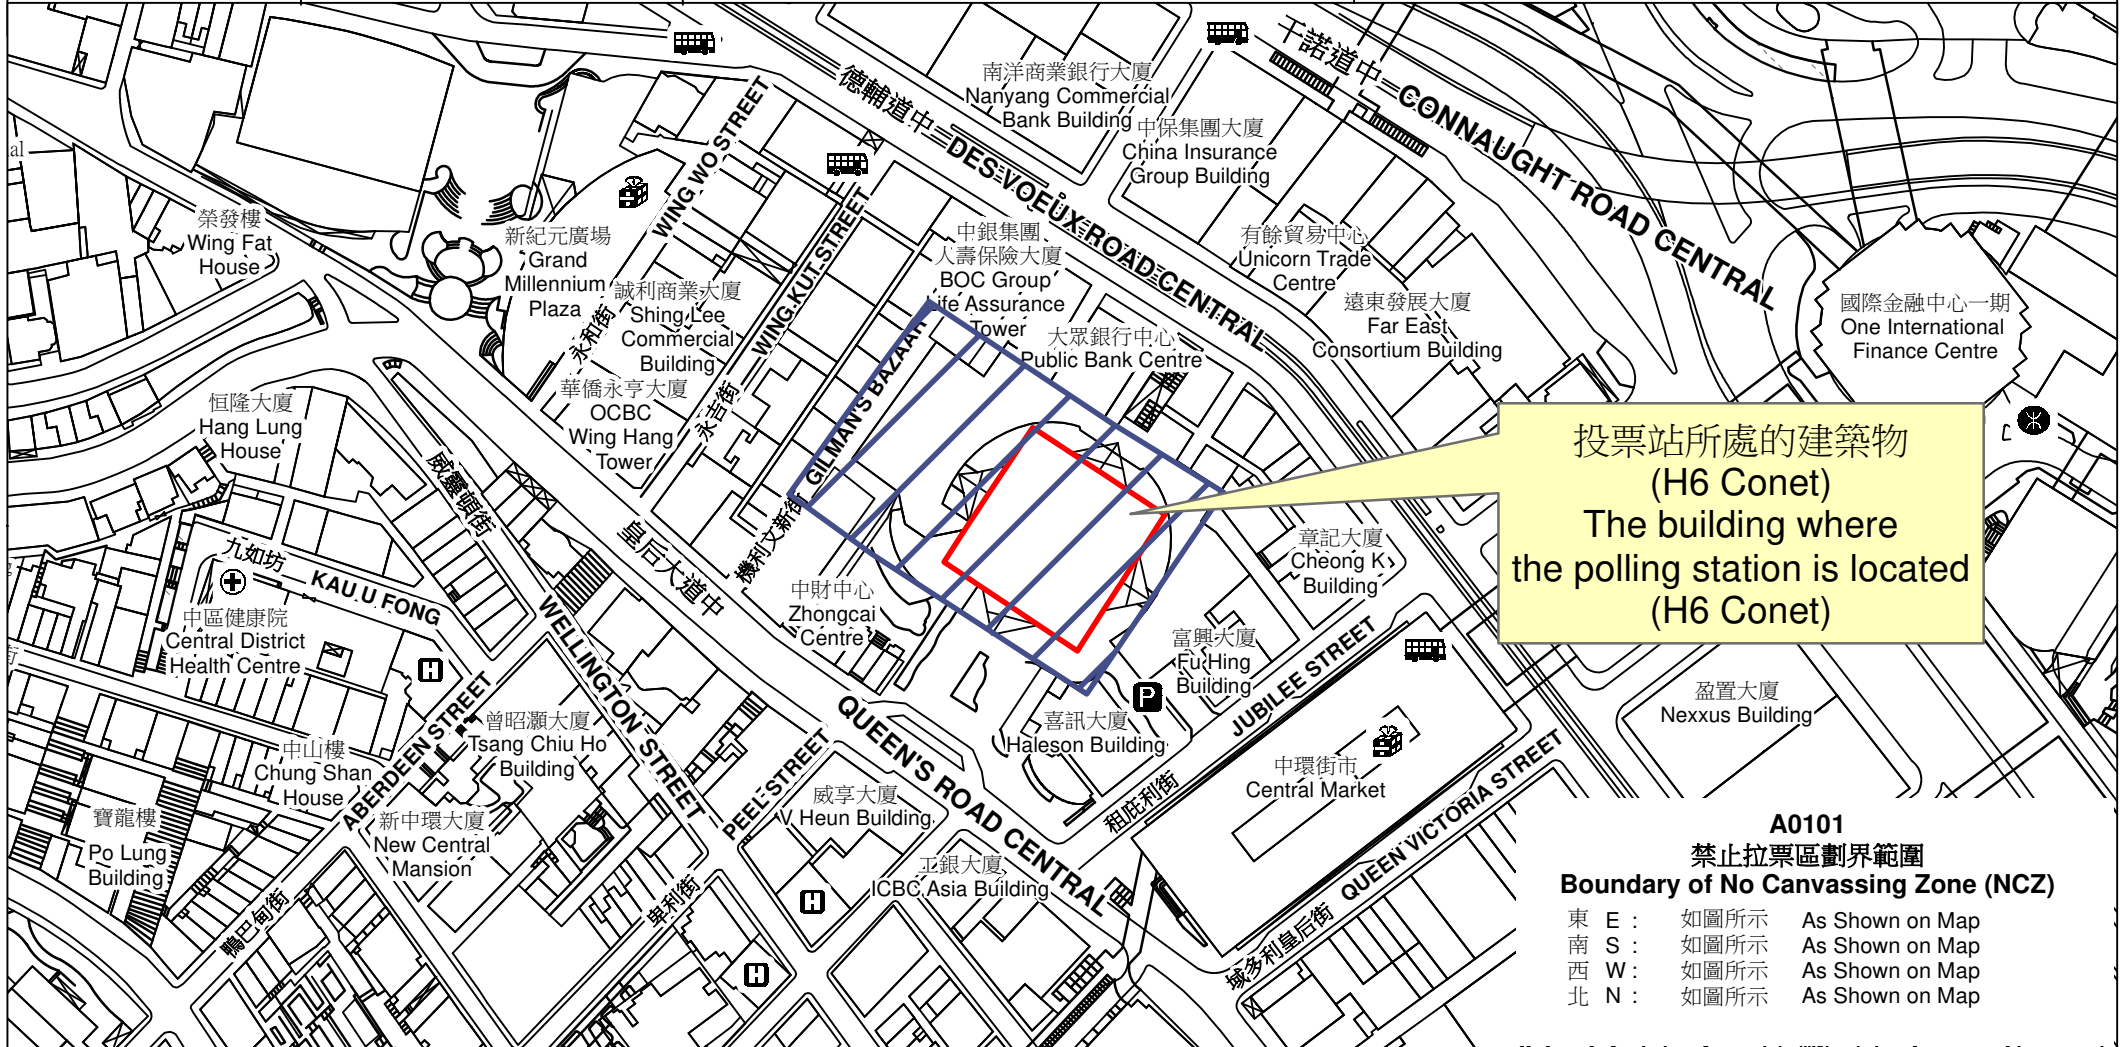

投票站位置圖和禁止拉票區 Polling Station - Location Plan & No Canvassing Zone

投票站編號 Polling Station Code	區議會名稱 Name of District Council	2023年區議會一般選舉區議會地方選區代號及名稱 Code & Name of District Council Geographical Constituency for 2023 District Council Ordinary Election	名稱及地址 Name & Address
A0101	中西區 CENTRAL & WESTERN	A1 中區 CENTRAL	H6 Conet 香港中環皇后大道中99號中環中心地下 H6 Conet G/F, The Center, 99 Queen's Road Central, Central, Hong Kong

 禁止拉票區
No Canvassing Zone