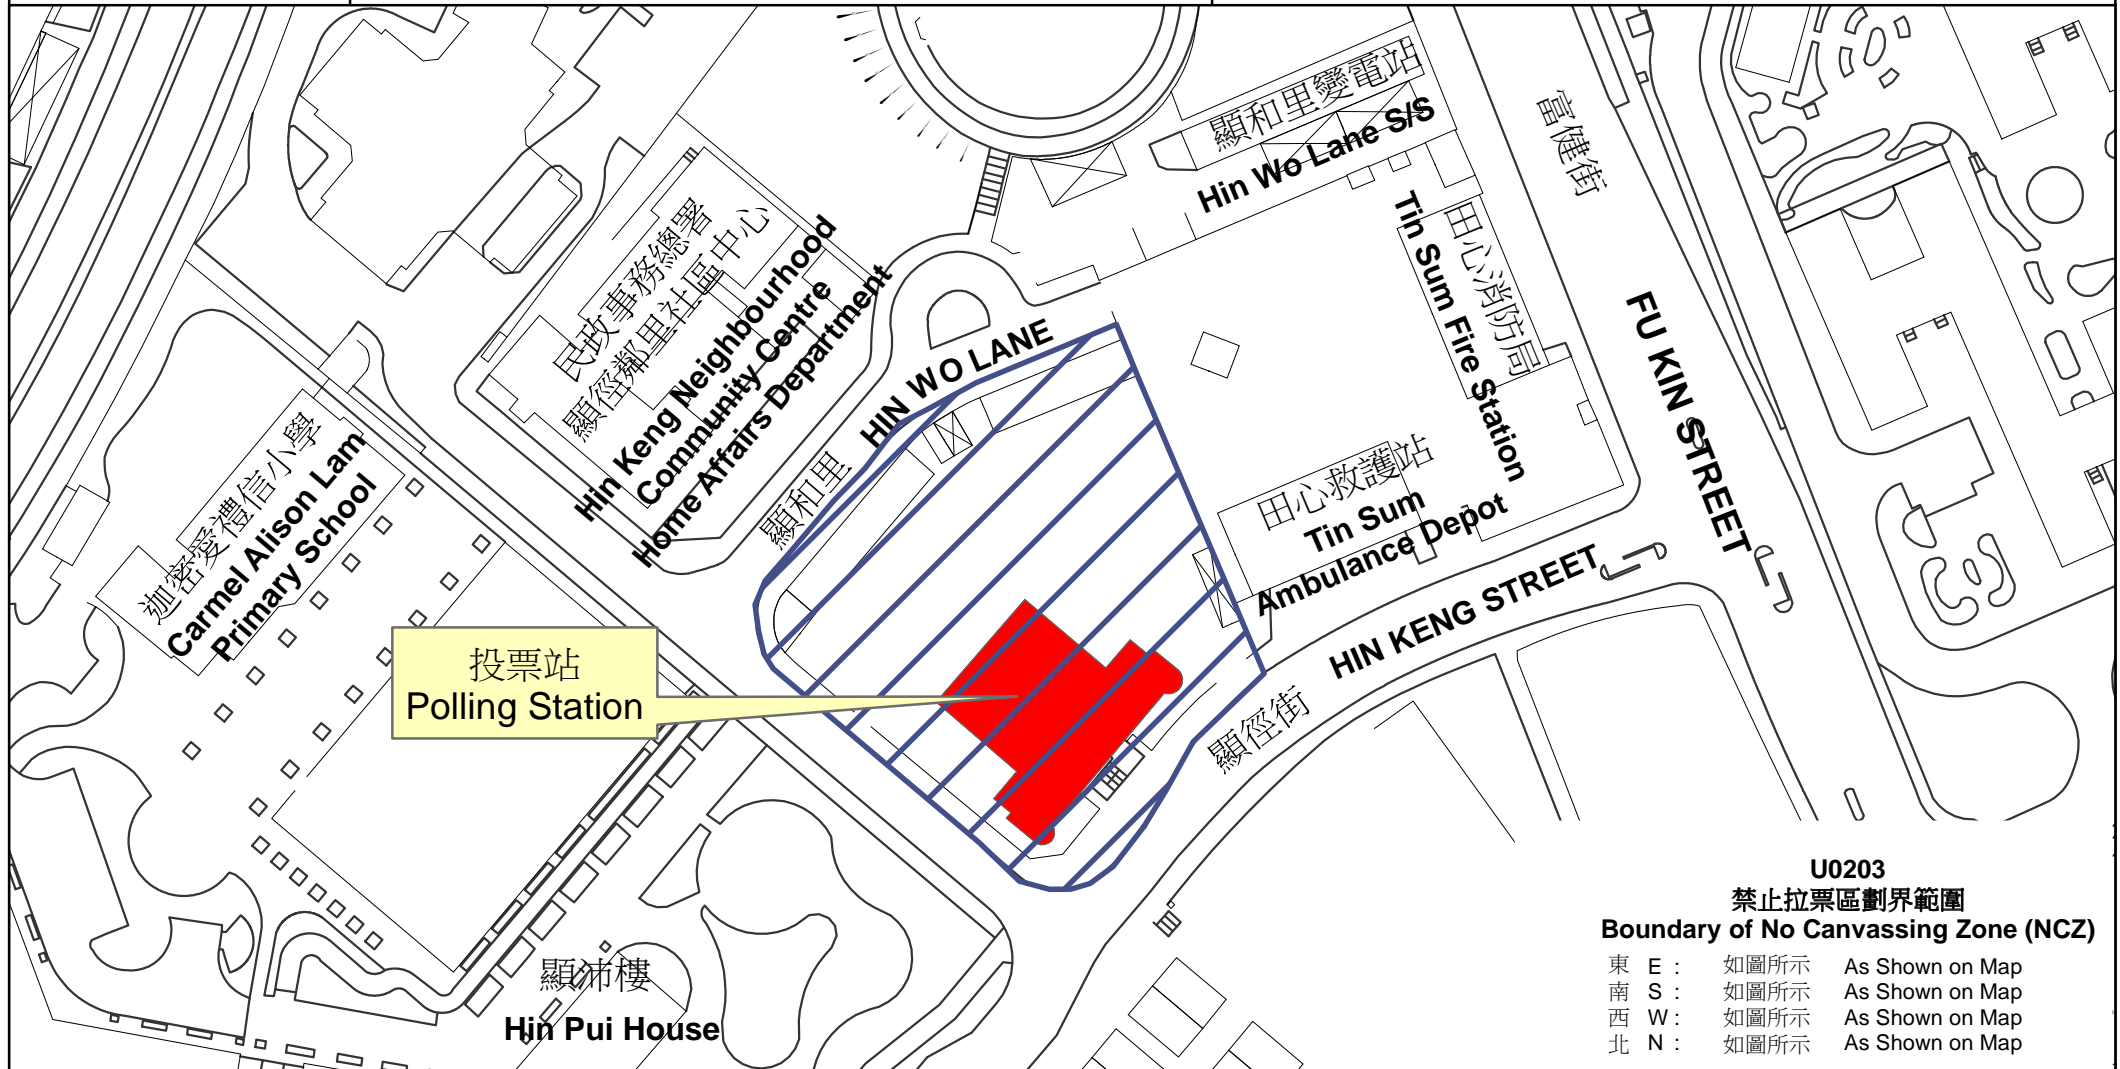

專用投票站位置圖和禁止拉票區

Dedicated Polling Station - Location Map & No Canvassing Zone

<p>專用投票站編號 Dedicated Polling Station Code</p> <p>U0203</p>	<p>選舉名稱 Name of Election</p> <p>2019 年區議會一般選舉 2019 District Council Ordinary Election</p>	<p>名稱及地址 Name & Address</p> <p>田心警署 新界沙田顯徑街2號 Tin Sum Police Station 2 Hin Keng Street, Sha Tin, New Territories</p>
---------------------------------------------------------------------------	----------------------------------------------------------------------------------------------------------	------------------------------------------------------------------------------------------------------------------------------------------

U0203
禁止拉票區劃界範圍
Boundary of No Canvassing Zone (NCZ)

東 E :	如圖所示	As Shown on Map
南 S :	如圖所示	As Shown on Map
西 W :	如圖所示	As Shown on Map
北 N :	如圖所示	As Shown on Map

 禁止拉票區
No Canvassing Zone