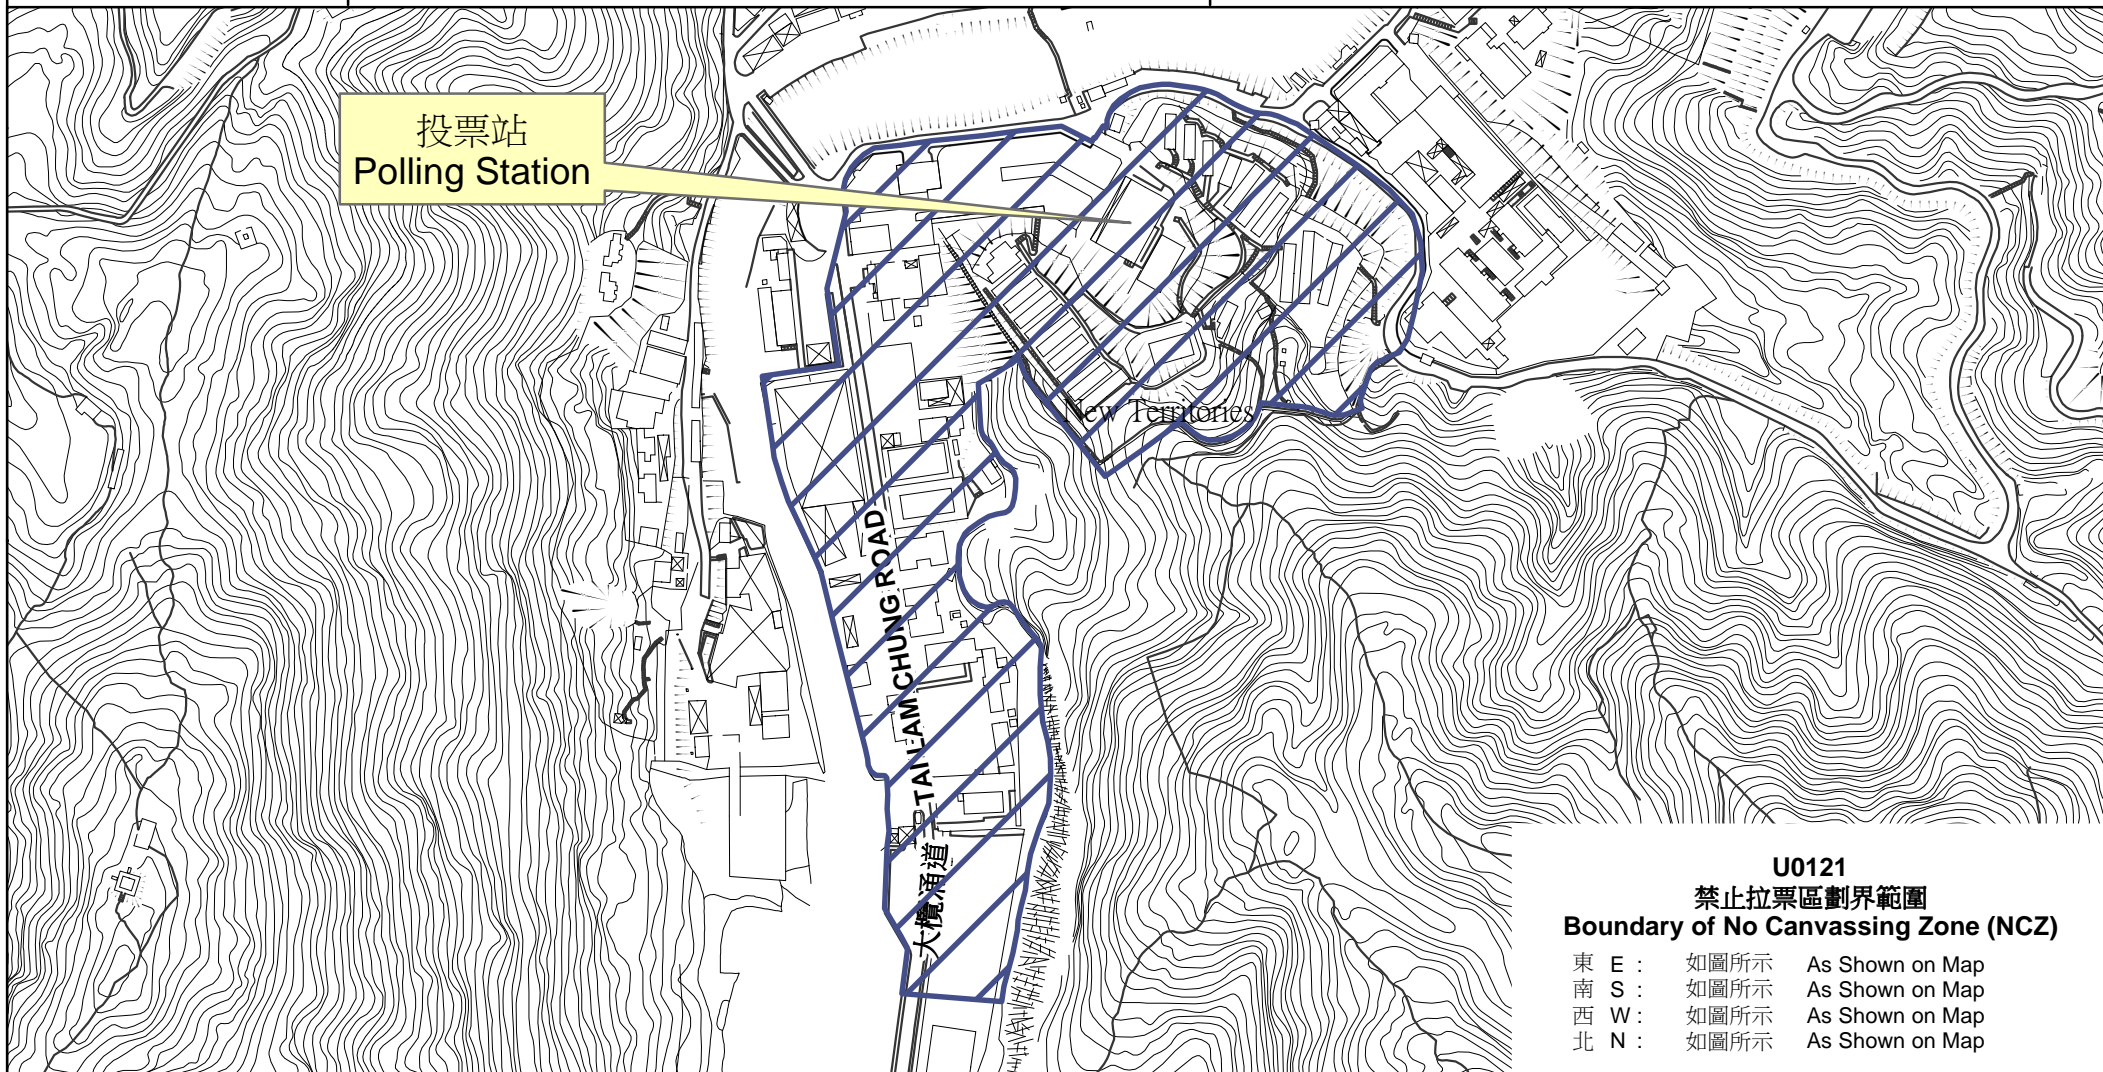

專用投票站位置圖和禁止拉票區

Dedicated Polling Station - Location Map & No Canvassing Zone

專用投票站編號  
Dedicated Polling  
Station Code

**U0121**

選舉名稱  
Name of Election

**2019 年區議會一般選舉**  
**2019 District Council Ordinary Election**

名稱及地址  
Name & Address

大欖懲教所  
新界大欖涌大欖涌道108號  
Tai Lam Correctional Institution  
108 Tai Lam Chung Road, Tai Lam Chung,  
New Territories

禁止拉票區  
No Canvassing Zone

**U0121**  
**禁止拉票區劃界範圍**  
**Boundary of No Canvassing Zone (NCZ)**

- 東 E : 如圖所示 As Shown on Map
- 南 S : 如圖所示 As Shown on Map
- 西 W : 如圖所示 As Shown on Map
- 北 N : 如圖所示 As Shown on Map