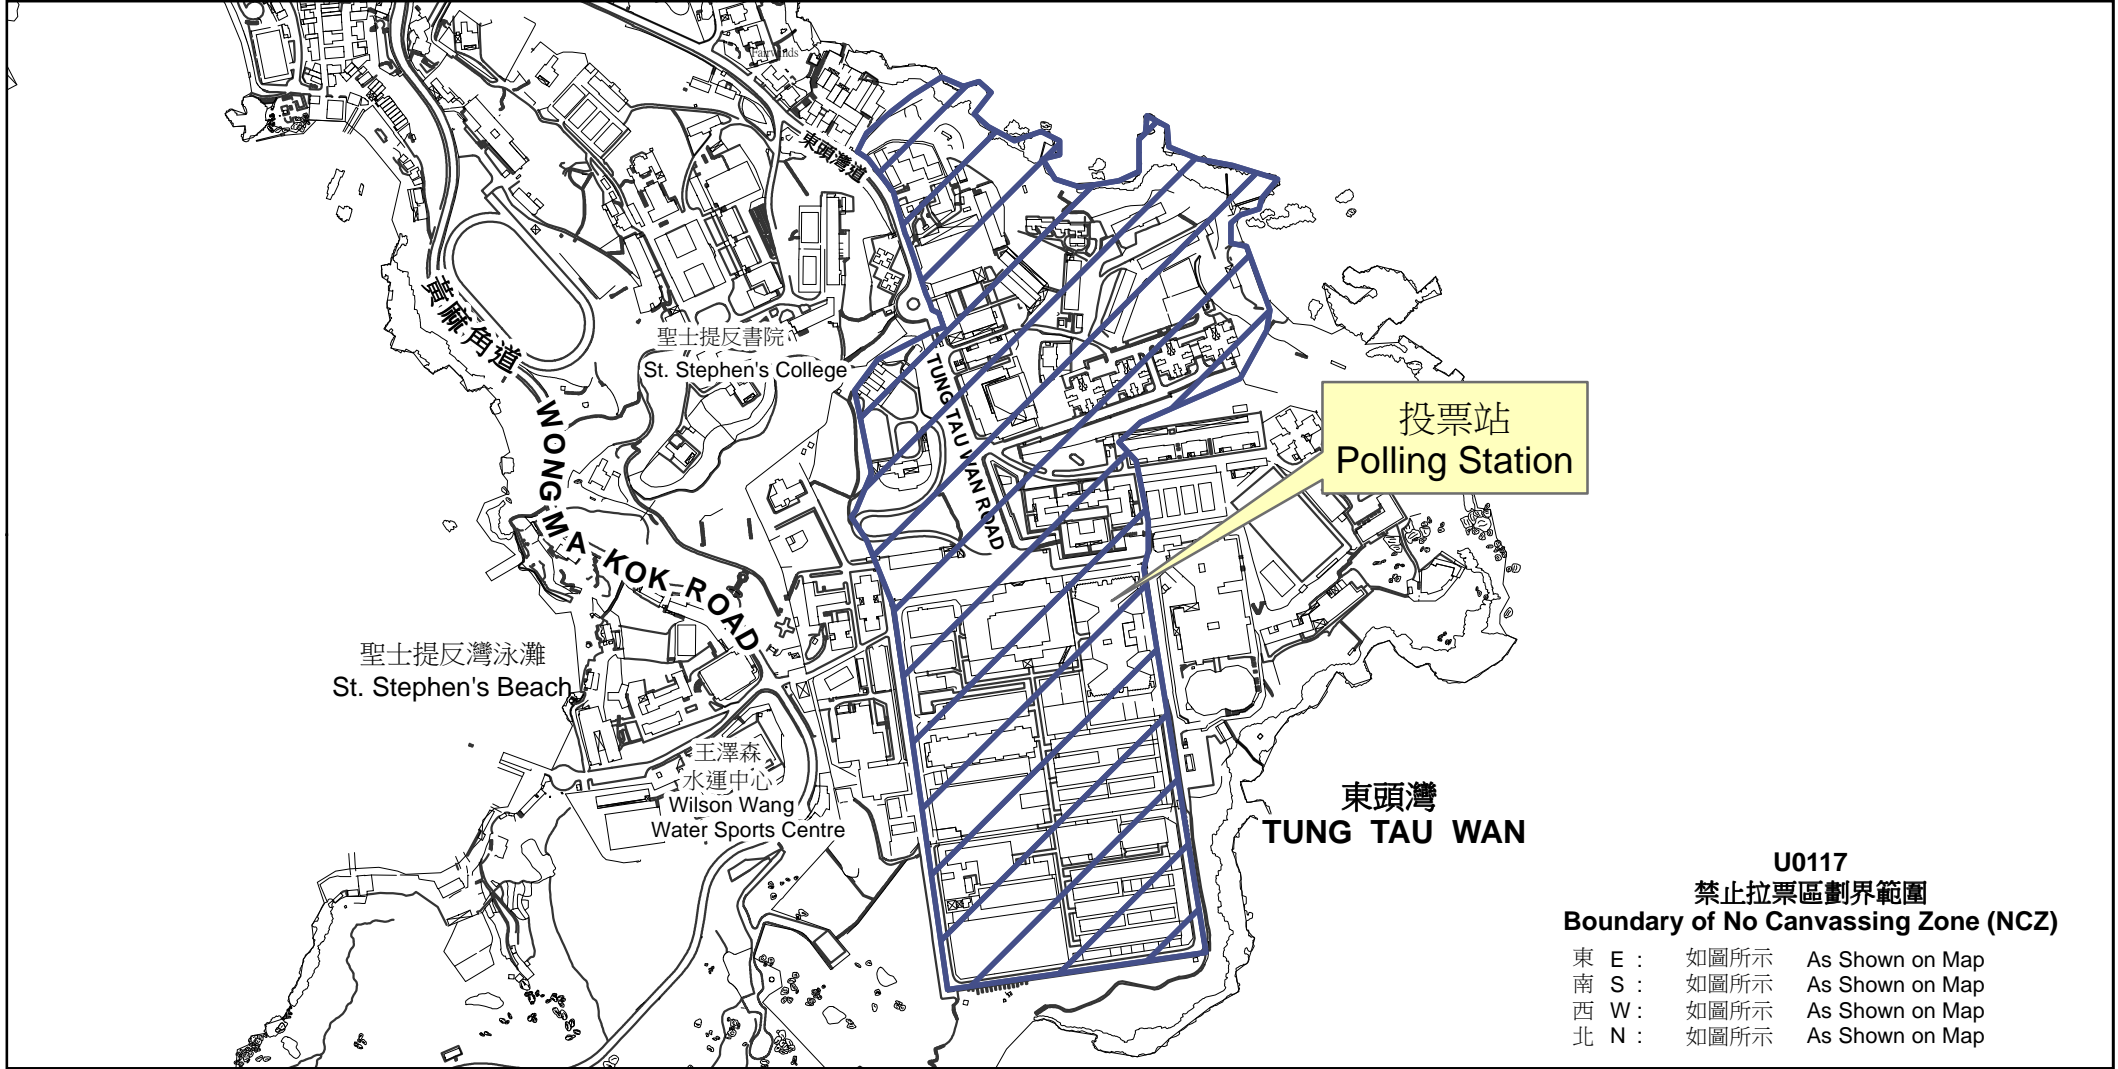

專用投票站位置圖和禁止拉票區

Dedicated Polling Station - Location Map & No Canvassing Zone

<p>專用投票站編號 Dedicated Polling Station Code</p>	<p>選舉名稱 Name of Election</p>	<p>名稱及地址 Name &amp; Address</p>
<p><b>U0117</b></p>	<p><b>2019 年區議會一般選舉</b> <b>2019 District Council Ordinary Election</b></p>	<p>赤柱監獄(甲類囚犯綜合大樓) 香港赤柱東頭灣道99號 <b>Stanley Prison (Category A Complex)</b> <b>99 Tung Tau Wan Road, Stanley, Hong Kong</b></p>

**U0117**  
**禁止拉票區劃界範圍**  
**Boundary of No Canvassing Zone (NCZ)**

東 E :	如圖所示	As Shown on Map
南 S :	如圖所示	As Shown on Map
西 W :	如圖所示	As Shown on Map
北 N :	如圖所示	As Shown on Map

 禁止拉票區  
No Canvassing Zone