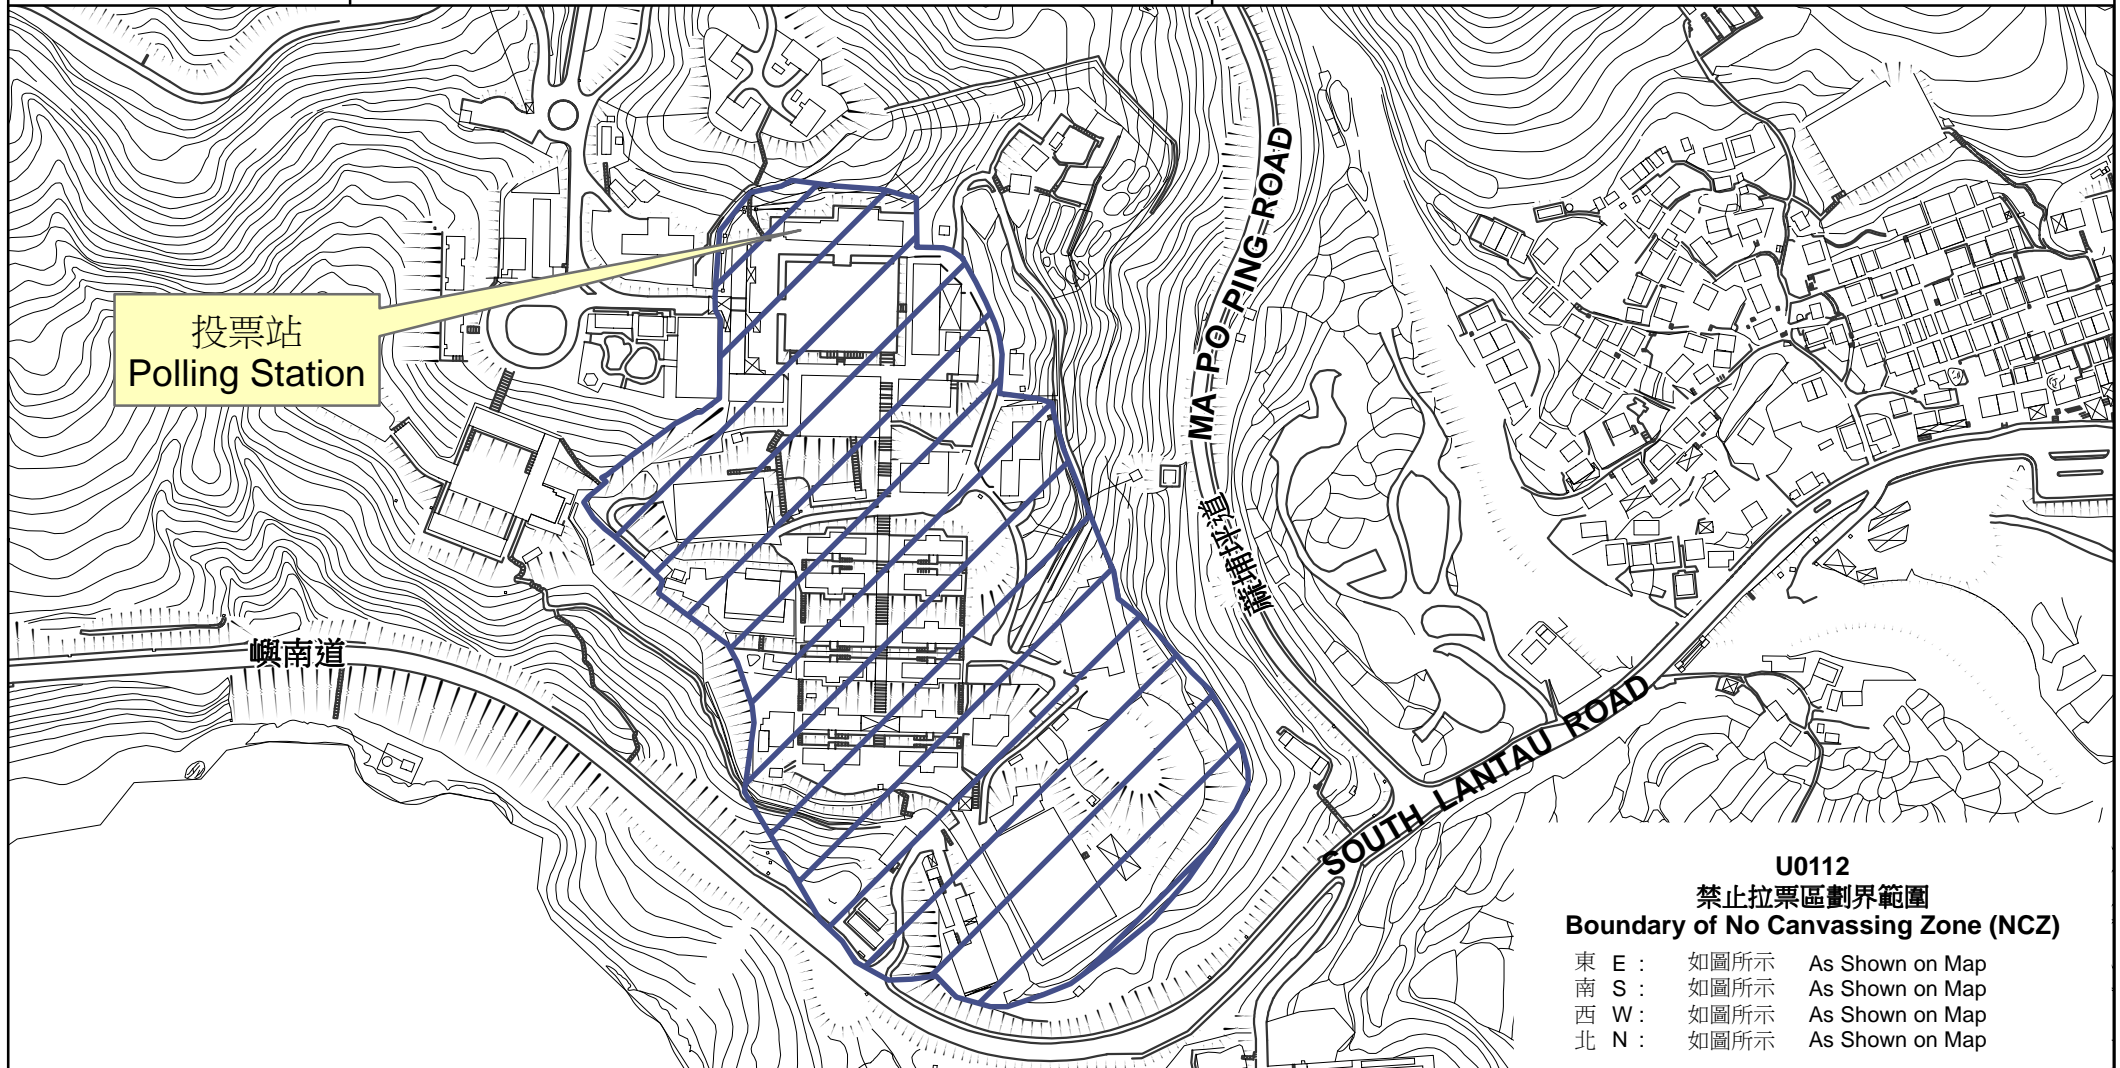

專用投票站位置圖和禁止拉票區

Dedicated Polling Station - Location Map & No Canvassing Zone

專用投票站編號
Dedicated Polling
Station Code

U0112

選舉名稱
Name of Election

2019 年區議會一般選舉
2019 District Council Ordinary Election

名稱及地址
Name & Address

塘福懲教所
大嶼山蘇埔坪道31號
Tong Fuk Correctional Institution
31 Ma Po Ping Road, Lantau Island

禁止拉票區
No Canvassing Zone