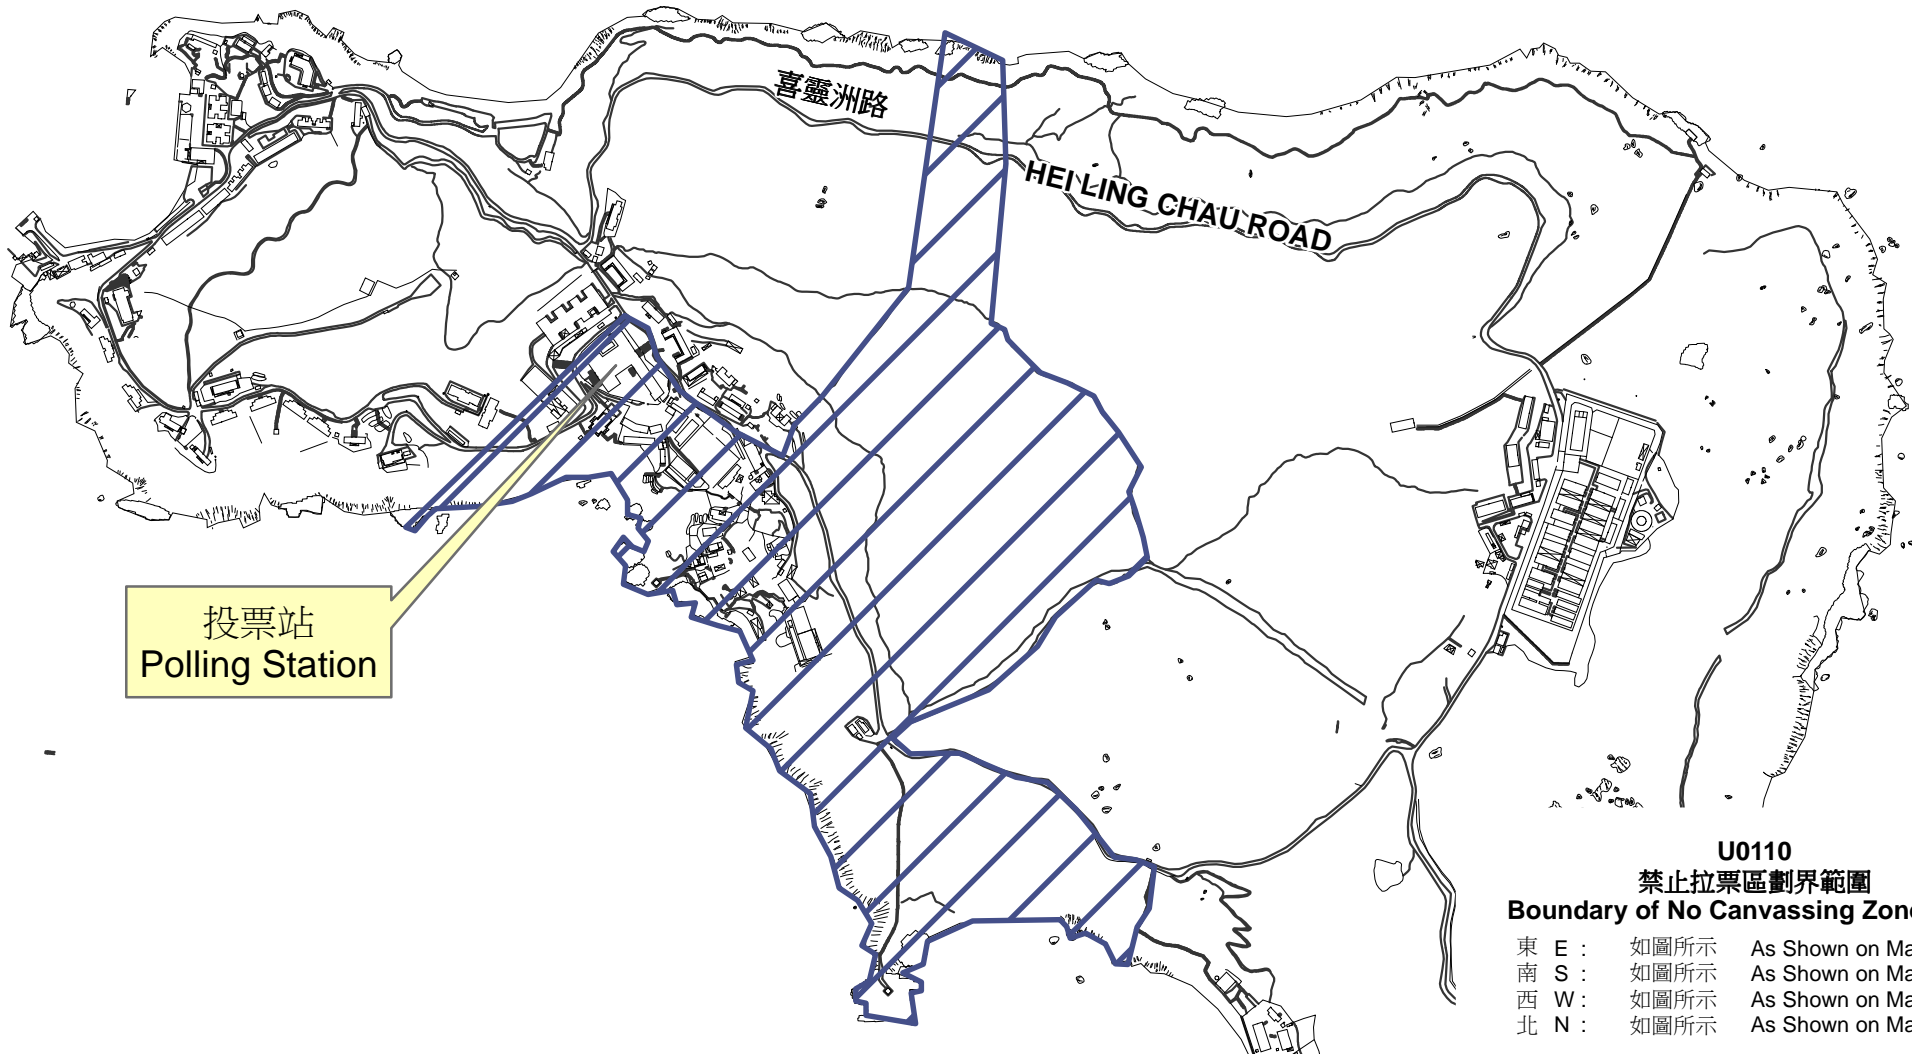

專用投票站位置圖和禁止拉票區

Dedicated Polling Station - Location Map & No Canvassing Zone

專用投票站編號  
Dedicated Polling  
Station Code

**U0110**

選舉名稱  
Name of Election

**2019 年區議會一般選舉**  
**2019 District Council Ordinary Election**

名稱及地址  
Name & Address

勵新懲教所  
喜靈洲  
Lai Sun Correctional Institution  
Hei Ling Chau Island

**U0110**  
**禁止拉票區劃界範圍**  
**Boundary of No Canvassing Zone (NCZ)**

- 東 E : 如圖所示 As Shown on Map
- 南 S : 如圖所示 As Shown on Map
- 西 W : 如圖所示 As Shown on Map
- 北 N : 如圖所示 As Shown on Map

禁止拉票區  
No Canvassing Zone