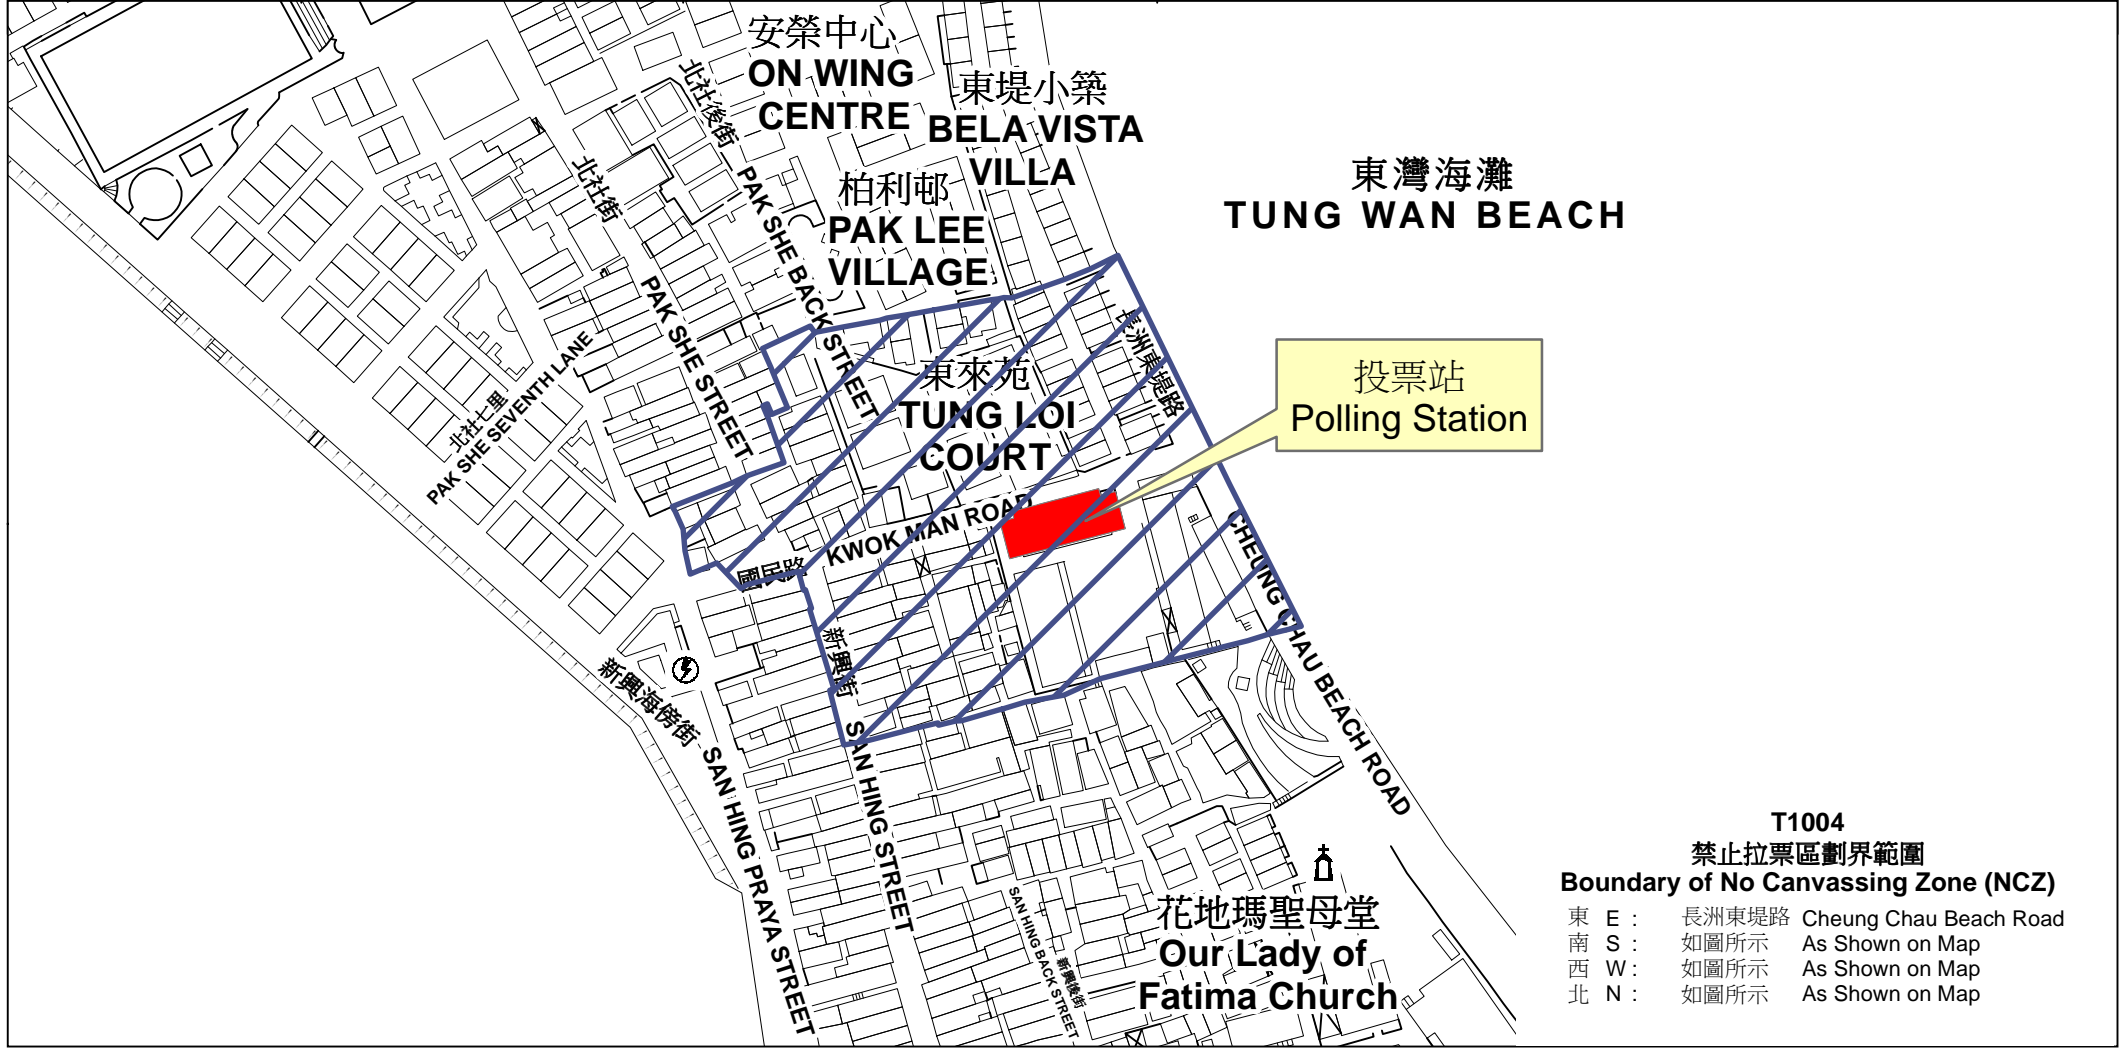

投票站位置圖和禁止拉票區 Polling Station - Location Plan & No Canvassing Zone

投票站編號 Polling Station Code	區議會名稱 Name of District Council	2019年區議會一般選舉選區編號及名稱 Code & Name of Constituency for 2019 District Council Ordinary Election	名稱及地址 Name & Address
T1004	離島 ISLANDS	T10 長洲 Cheung Chau	國民學校 新界長洲國民路30號 Kwok Man School 30 Kwok Man Road, Cheung Chau, New Territories

T1004
禁止拉票區劃界範圍
Boundary of No Canvassing Zone (NCZ)

東 E :	長洲東堤路	Cheung Chau Beach Road
南 S :	如圖所示	As Shown on Map
西 W :	如圖所示	As Shown on Map
北 N :	如圖所示	As Shown on Map

 禁止拉票區
 No Canvassing Zone