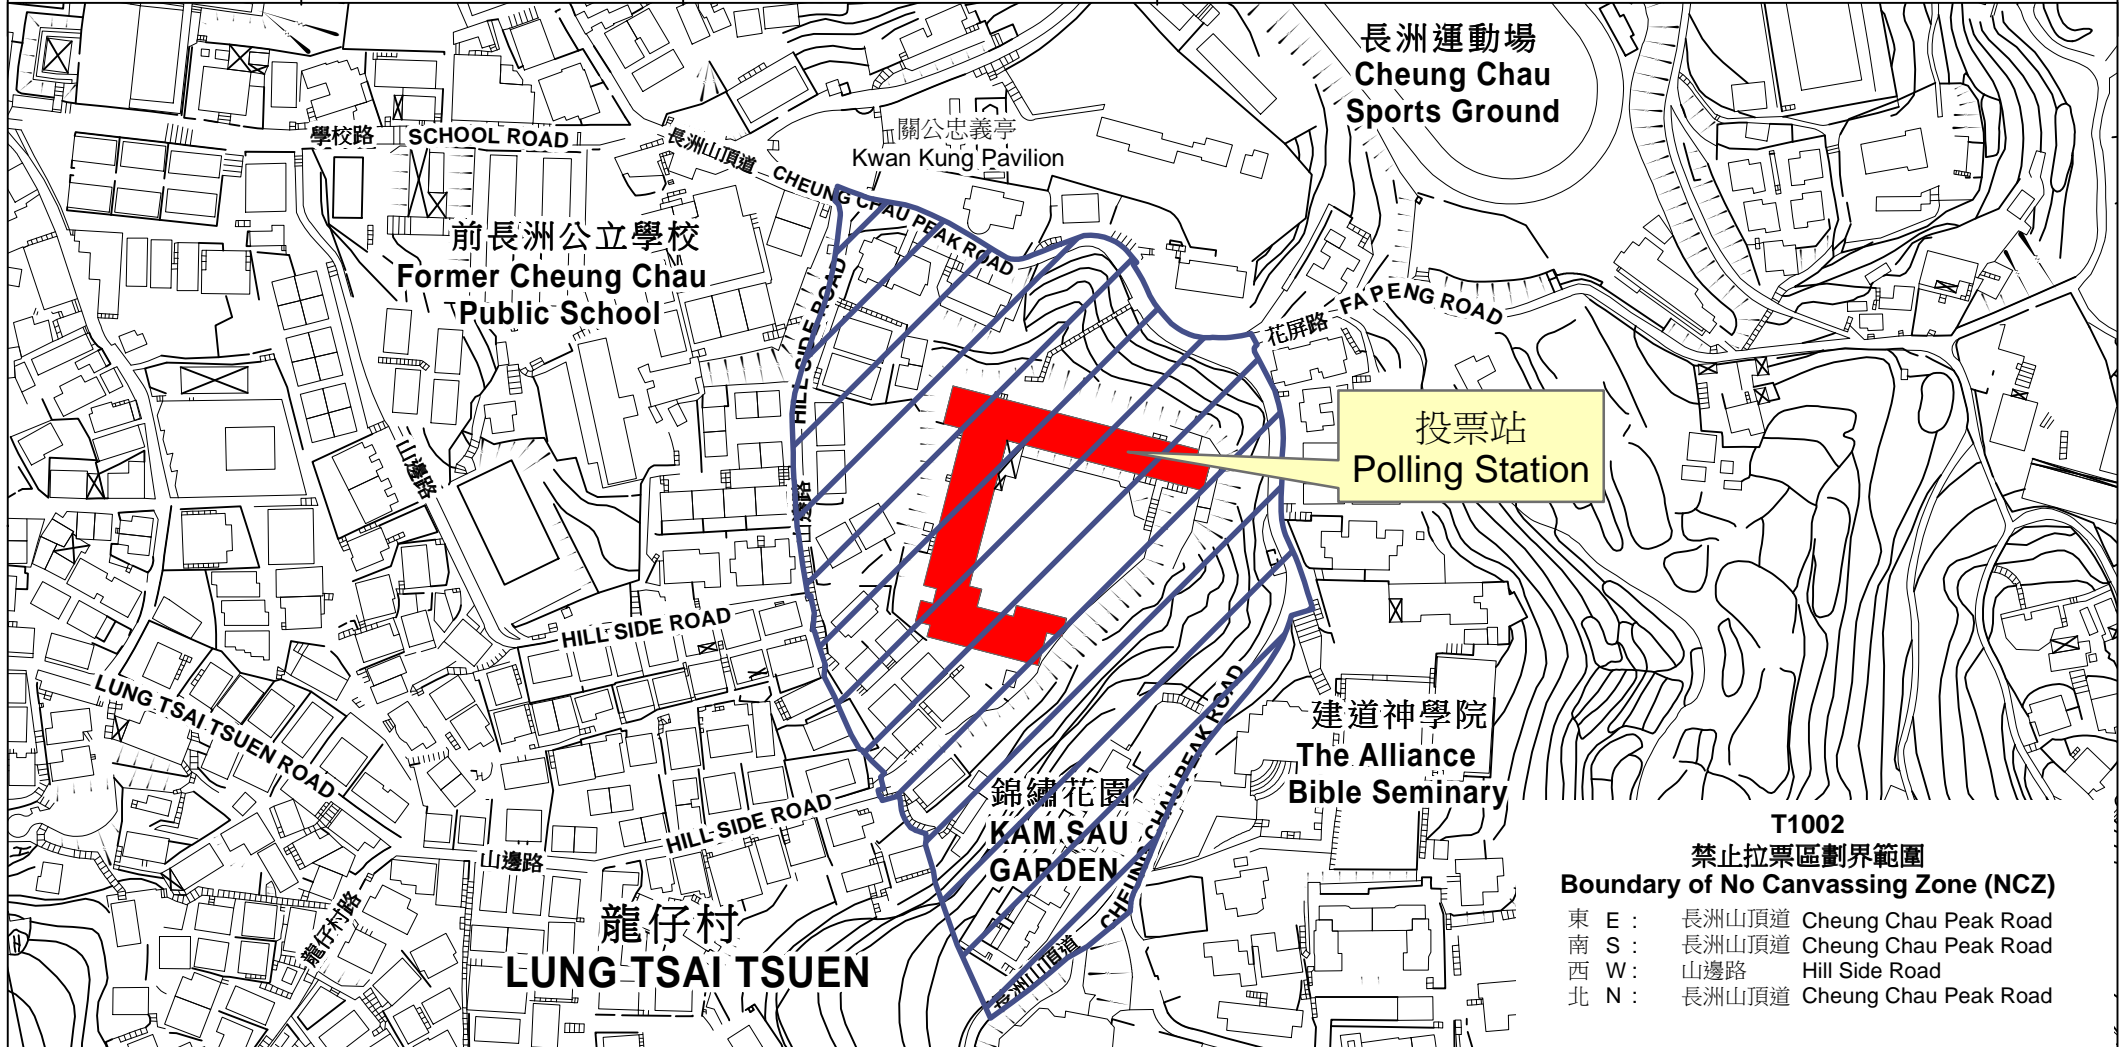

投票站位置圖和禁止拉票區 Polling Station - Location Plan & No Canvassing Zone

投票站編號 Polling Station Code	區議會名稱 Name of District Council	2019年區議會一般選舉選區編號及名稱 Code & Name of Constituency for 2019 District Council Ordinary Election	名稱及地址 Name & Address
T1002	離島 ISLANDS	T10 長洲 Cheung Chau	明愛陳震夏郊野學園(聖保祿校舍) 新界長洲長洲地段1139號龍仔村 Caritas Chan Chun Ha Field Studies Centre (St.Paul Campus) C.C. Lot No.1139, Lung Tsai Tsuen, Cheung Chau, New Territories

T1002
禁止拉票區劃界範圍
Boundary of No Canvassing Zone (NCZ)
 東 E : 長洲山頂道 Cheung Chau Peak Road
 南 S : 長洲山頂道 Cheung Chau Peak Road
 西 W : 山邊路 Hill Side Road
 北 N : 長洲山頂道 Cheung Chau Peak Road

 禁止拉票區
No Canvassing Zone