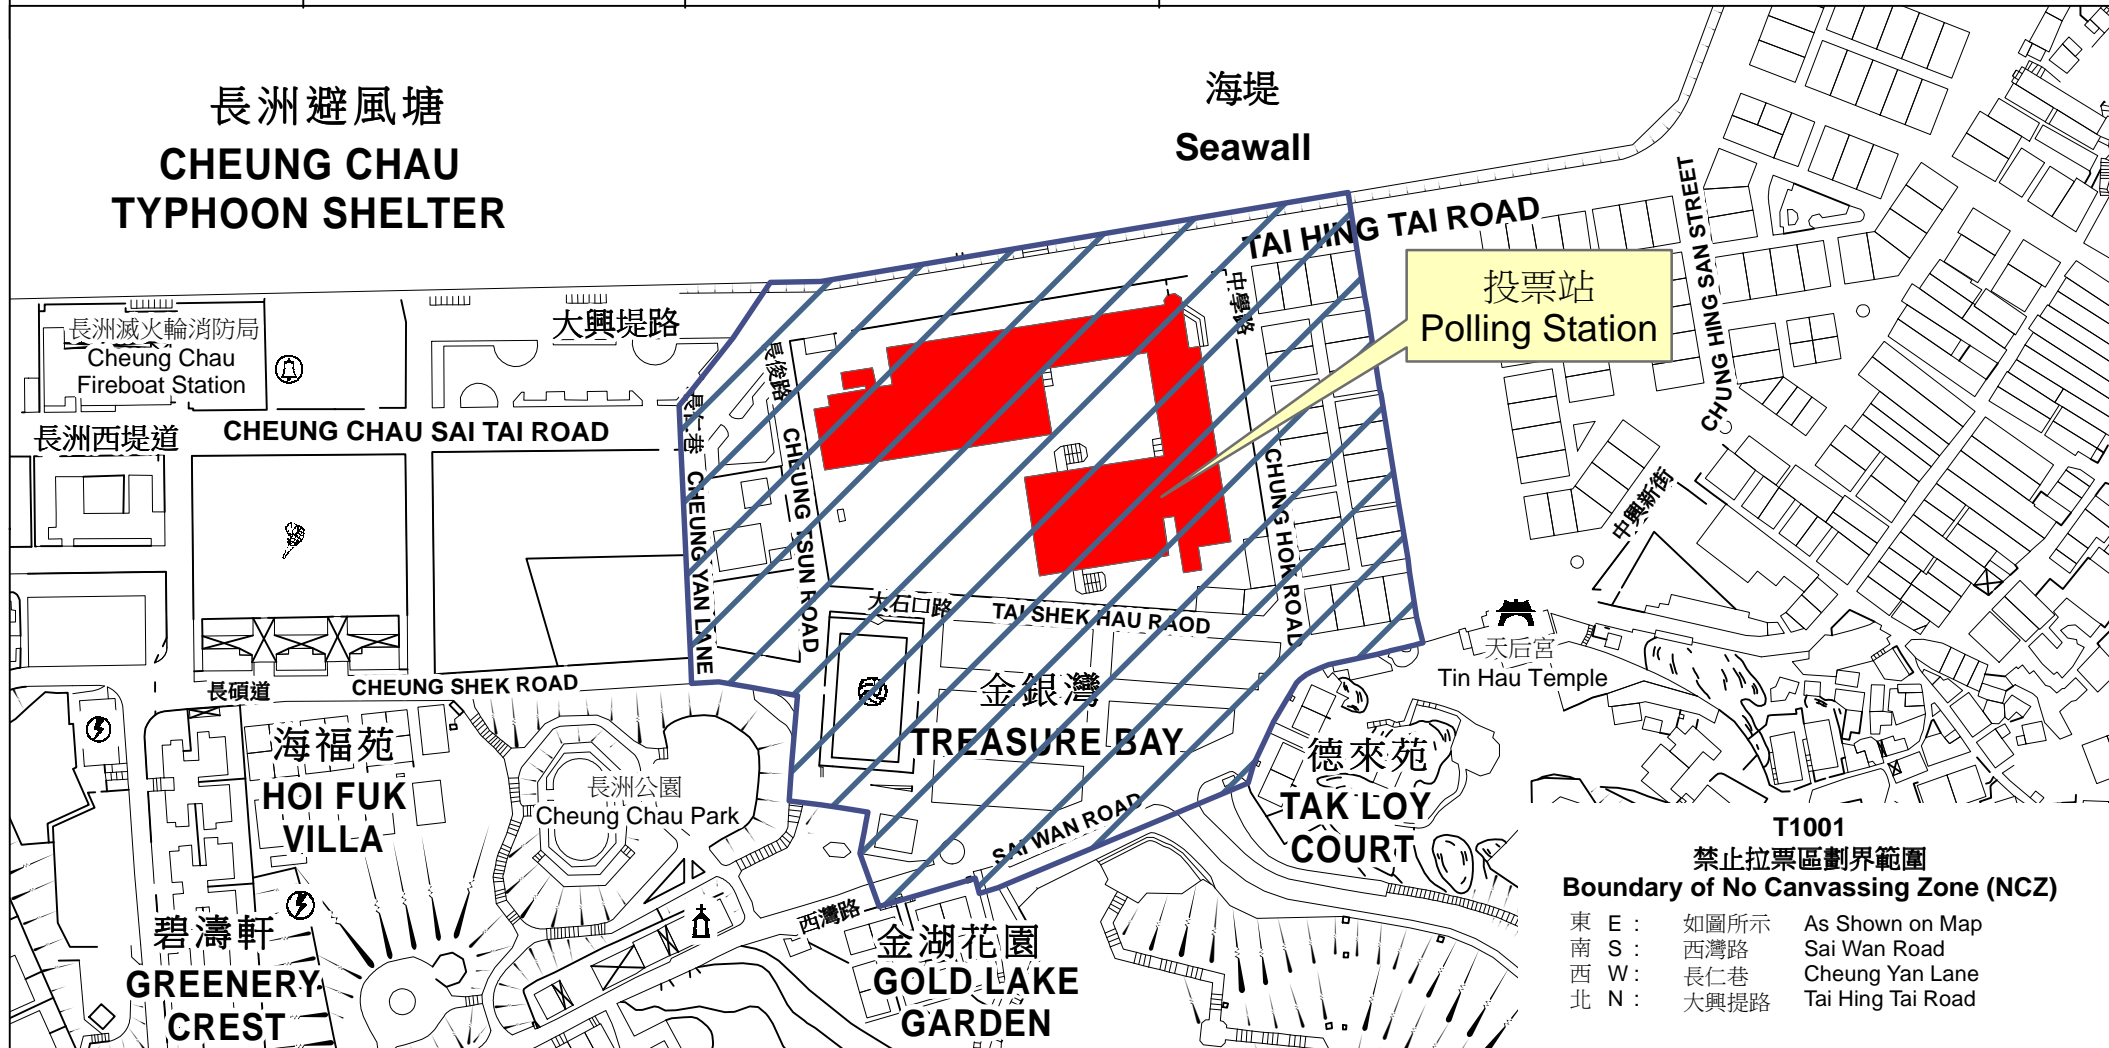

投票站位置圖和禁止拉票區 Polling Station - Location Plan & No Canvassing Zone

投票站編號 Polling Station Code	區議會名稱 Name of District Council	2019年區議會一般選舉選區編號及名稱 Code & Name of Constituency for 2019 District Council Ordinary Election	名稱及地址 Name & Address
T1001	離島 ISLANDS	T10 長洲 Cheung Chau	佛教慧因法師紀念中學 新界長洲大興堤路25號 Buddhist Wai Yan Memorial College 25 Tai Hing Tai Road, Cheung Chau, New Territories

 禁止拉票區
No Canvassing Zone