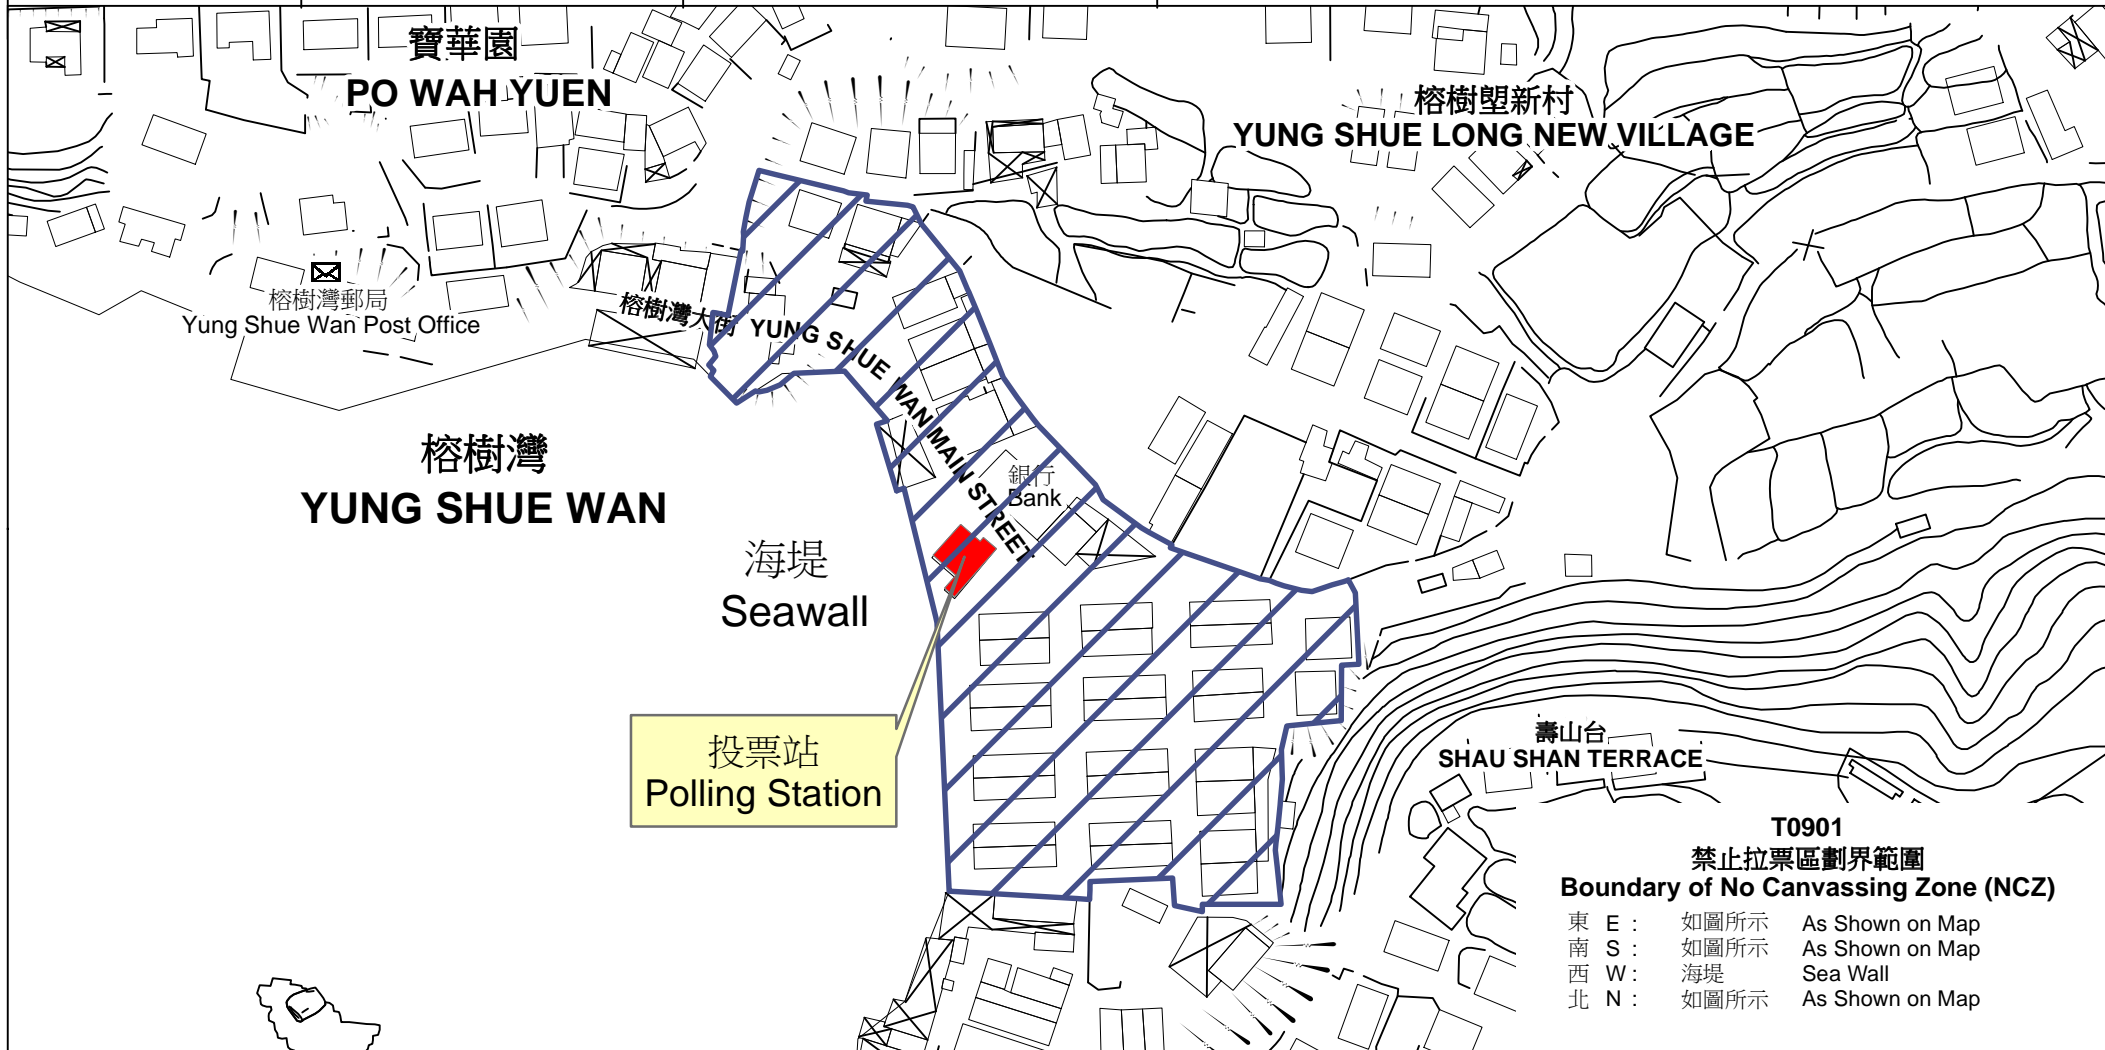

# 投票站位置圖和禁止拉票區 Polling Station - Location Plan & No Canvassing Zone

<p>投票站編號 Polling Station Code</p> <p><b>T0901</b></p>	<p>區議會名稱 Name of District Council</p> <p><b>離島 ISLANDS</b></p>	<p>2019年區議會一般選舉選區編號及名稱 Code &amp; Name of Constituency for 2019 District Council Ordinary Election</p> <p><b>T09 南丫及蒲台 Lamma &amp; Po Toi</b></p>	<p>名稱及地址 Name &amp; Address</p> <p>南丫島北段鄉事委員會 新界南丫島北段榕樹灣大街21號 <b>Lamma Island (North) Rural Committee 21 Yung Shue Wan Main Street, Lamma Island, New Territories</b></p>
---	--	---	---

禁止拉票區  
No Canvassing Zone