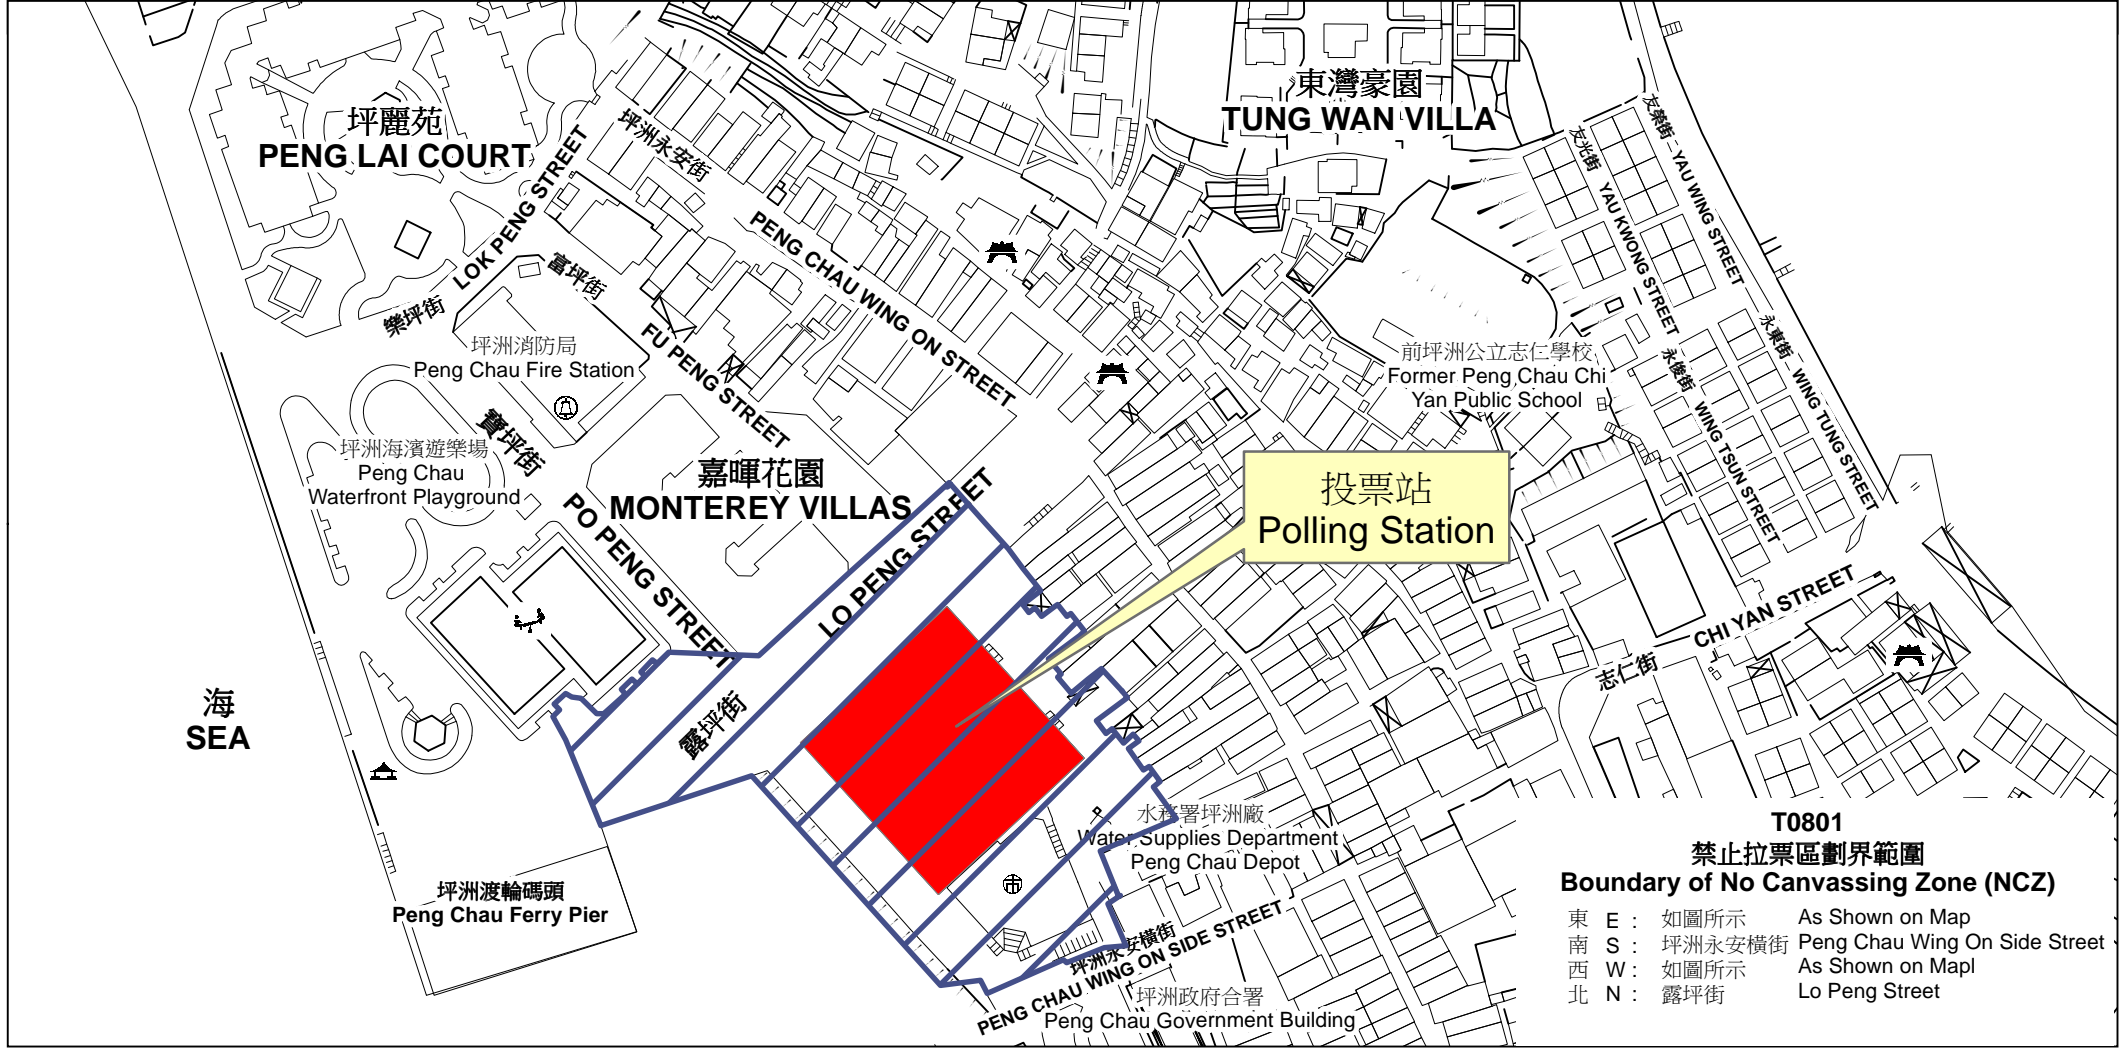

投票站位置圖和禁止拉票區 Polling Station - Location Plan & No Canvassing Zone

投票站編號 Polling Station Code	區議會名稱 Name of District Council	2019年區議會一般選舉選區編號及名稱 Code & Name of Constituency for 2019 District Council Ordinary Election	名稱及地址 Name & Address
T0801	離島 ISLANDS	T08 坪洲及喜靈洲 Peng Chau & Hei Ling Chau	坪洲體育館 新界坪洲寶坪街6號坪洲市政大廈 Peng Chau Sports Centre Peng Chau Municipal Services Building, 6 Po Peng Street, Peng Chau, New Territories

**T0801
禁止拉票區劃界範圍
Boundary of No Canvassing Zone (NCZ)**

東 E :	如圖所示	As Shown on Map
南 S :	坪洲永安橫街	Peng Chau Wing On Side Street
西 W :	如圖所示	As Shown on Map
北 N :	露坪街	Lo Peng Street

 禁止拉票區
No Canvassing Zone