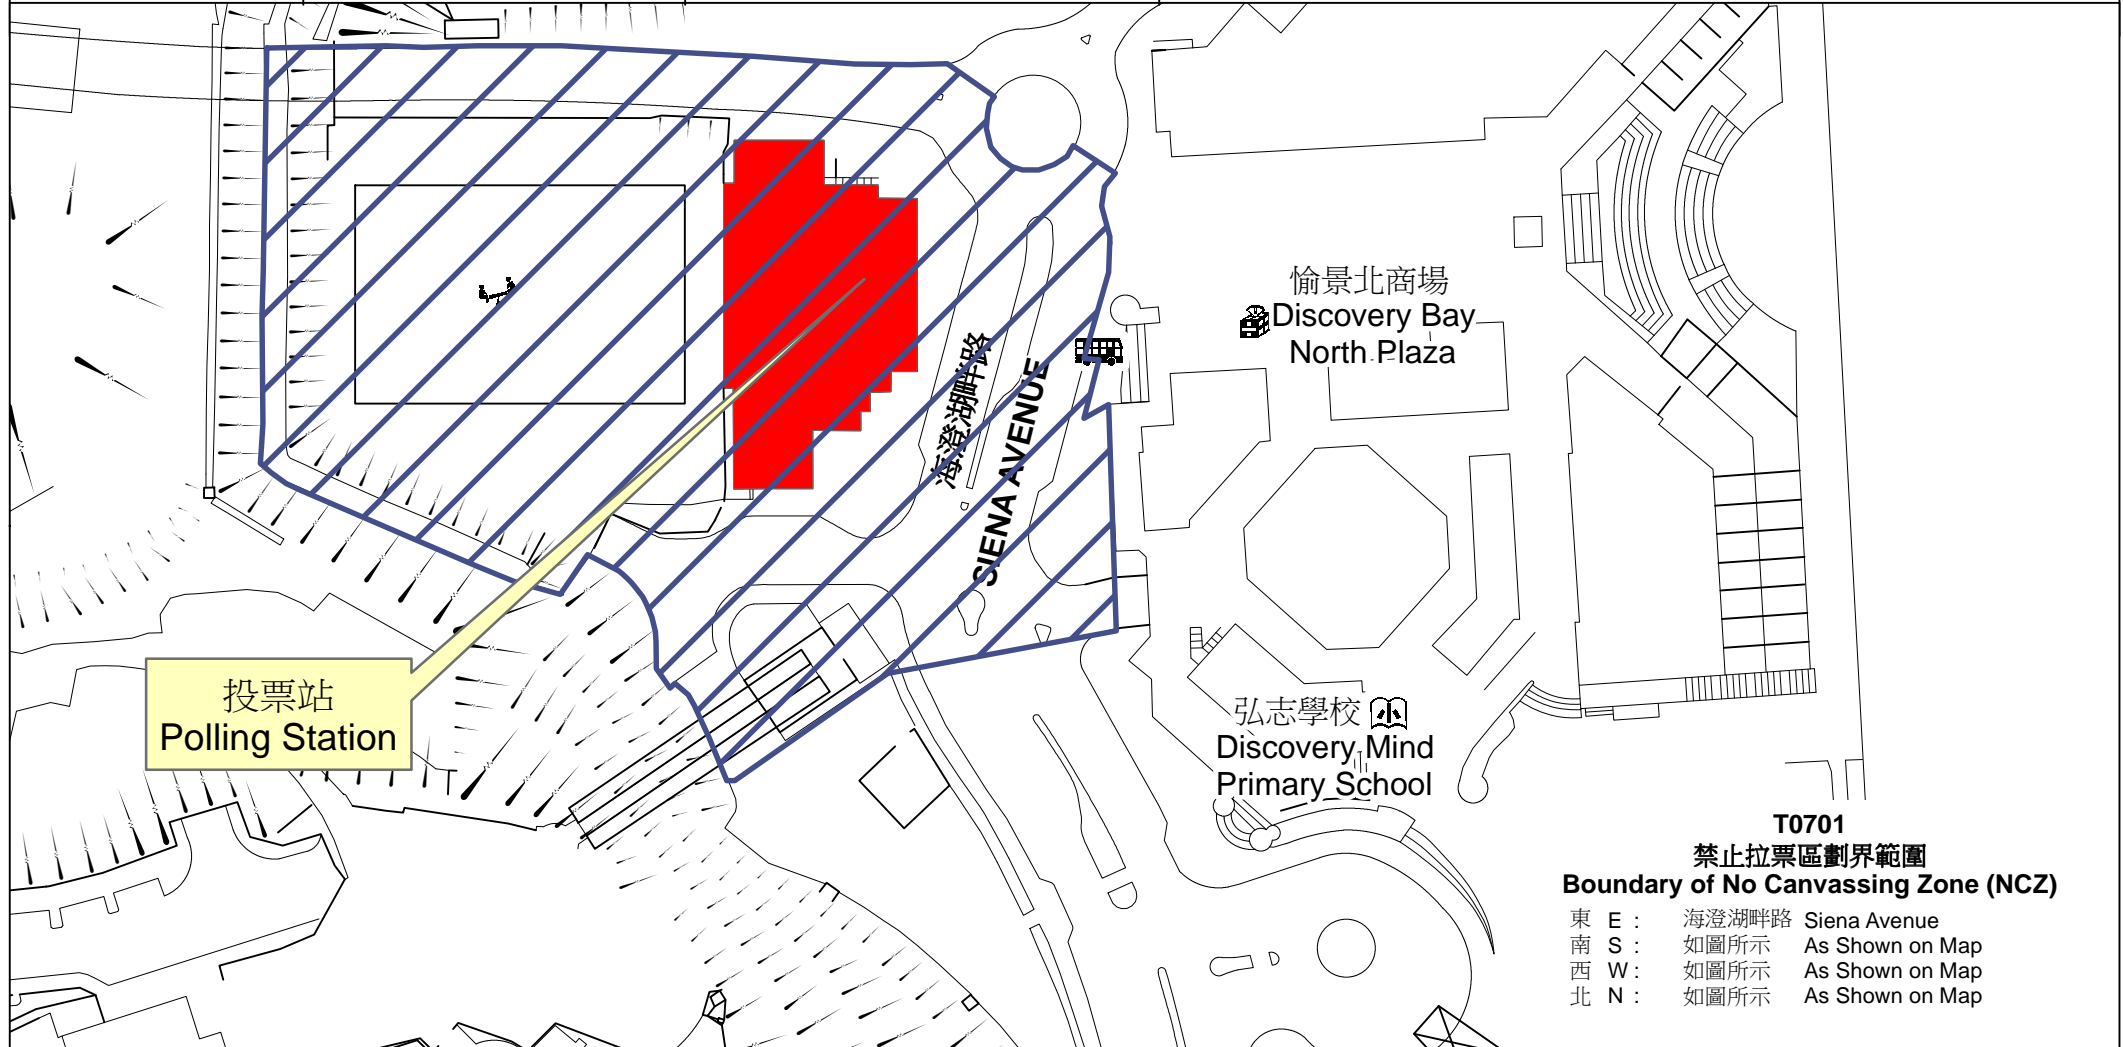

投票站位置圖和禁止拉票區 Polling Station - Location Plan & No Canvassing Zone

投票站編號 Polling Station Code	區議會名稱 Name of District Council	2019年區議會一般選舉選區編號及名稱 Code & Name of Constituency for 2019 District Council Ordinary Election	名稱及地址 Name & Address
T0701	離島 ISLANDS	T07 愉景灣 Discovery Bay	愉景灣社區會堂 新界大嶼山愉景灣海澄湖畔路99號 Discovery Bay Community Hall 99 Siena Avenue, Discovery Bay, Lantau Island, New Territories

T0701
禁止拉票區劃界範圍
Boundary of No Canvassing Zone (NCZ)

- 東 E : 海澄湖畔路 Siena Avenue
- 南 S : 如圖所示 As Shown on Map
- 西 W : 如圖所示 As Shown on Map
- 北 N : 如圖所示 As Shown on Map

 禁止拉票區
 No Canvassing Zone