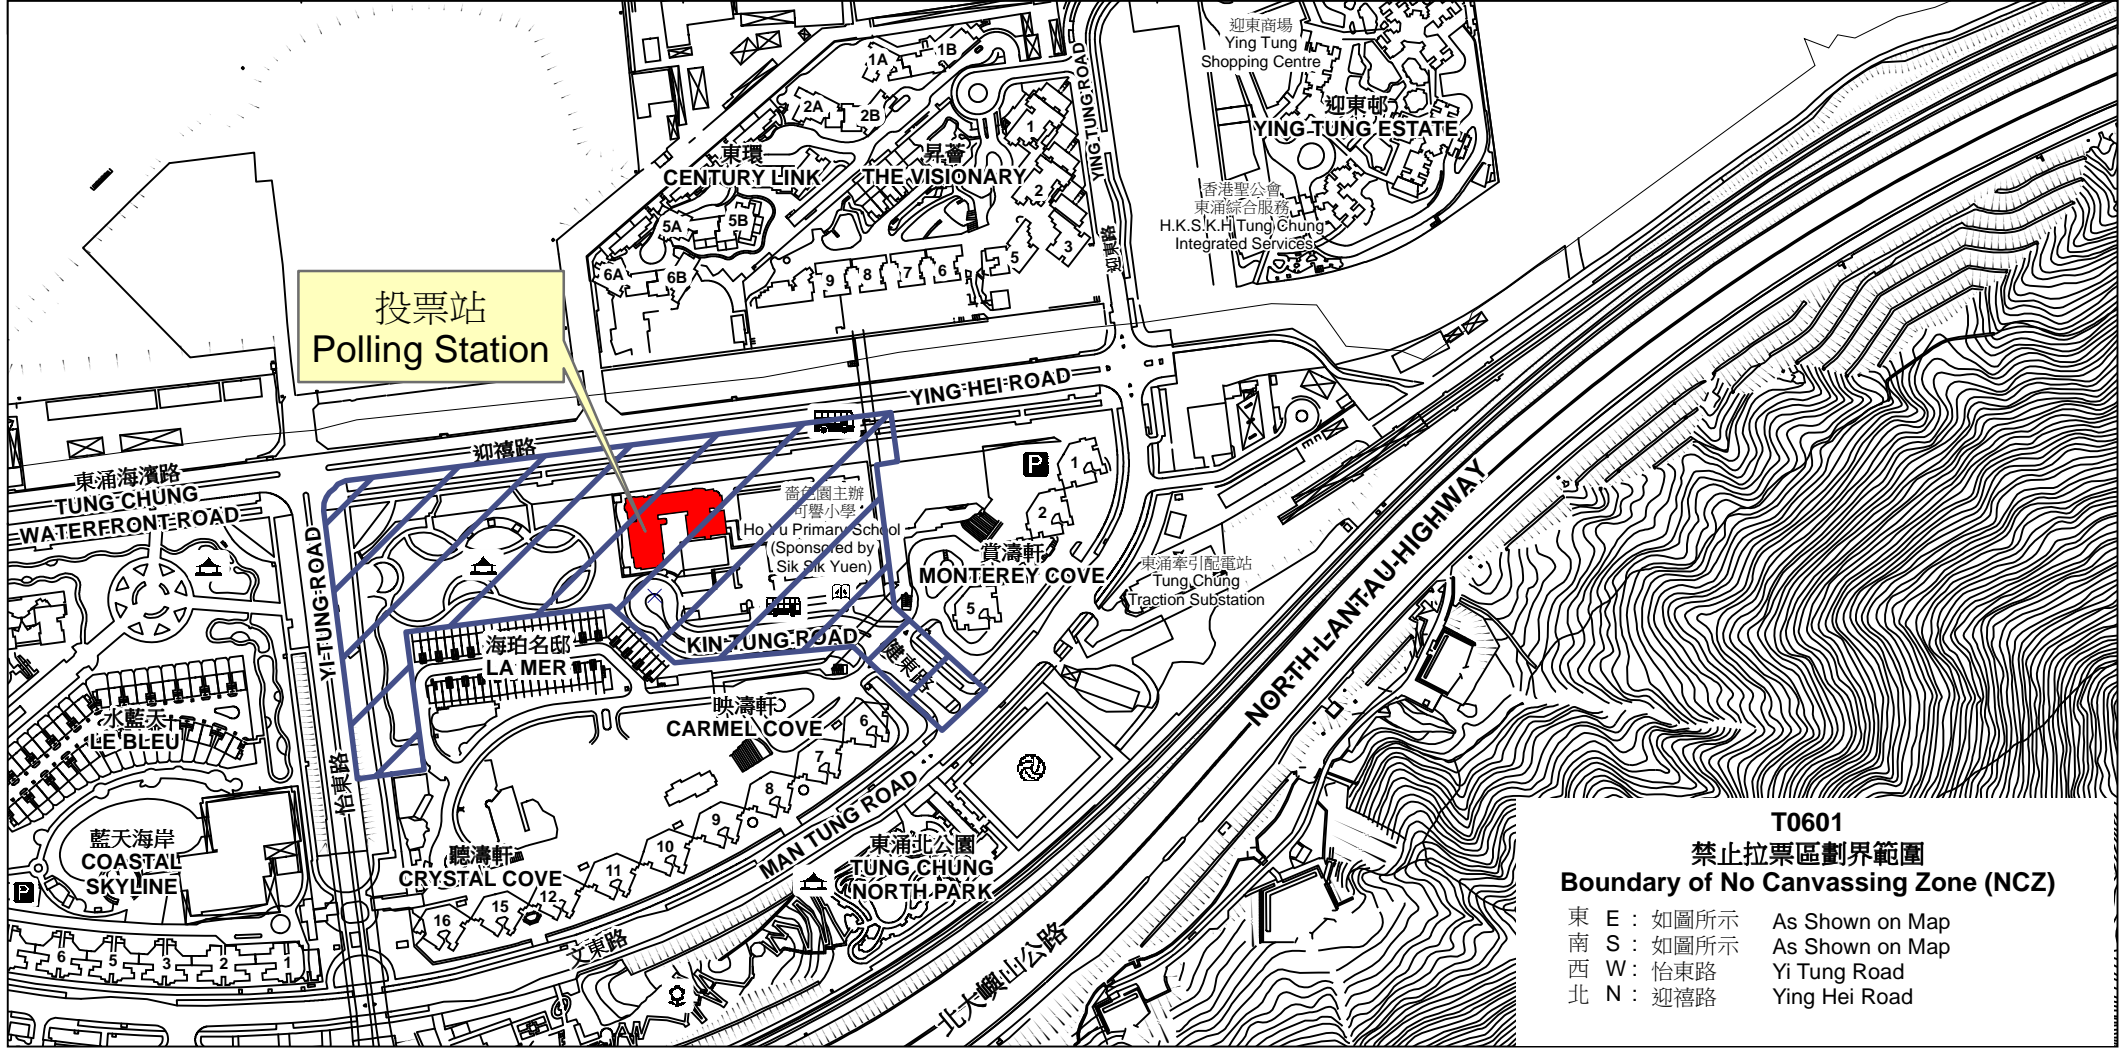

投票站位置圖和禁止拉票區 Polling Station - Location Plan & No Canvassing Zone

投票站編號 Polling Station Code	區議會名稱 Name of District Council	2019年區議會一般選舉選區編號及名稱 Code & Name of Constituency for 2019 District Council Ordinary Election	名稱及地址 Name & Address
T0601	離島 ISLANDS	T06 東涌北 Tung Chung North	齋色園主辦可譽中學暨可譽小學 新界大嶼山東涌健東路4-6號 Ho Yu College and Primary School (Sponsored by Sik Sik Yuen) 4-6 Kin Tung Road, Tung Chung, Lantau Island, New Territories

投票站
Polling Station

T0601
禁止拉票區劃界範圍
Boundary of No Canvassing Zone (NCZ)
 東 E : 如圖所示 As Shown on Map
 南 S : 如圖所示 As Shown on Map
 西 W : 怡東路 Yi Tung Road
 北 N : 迎禧路 Ying Hei Road

 禁止拉票區
No Canvassing Zone