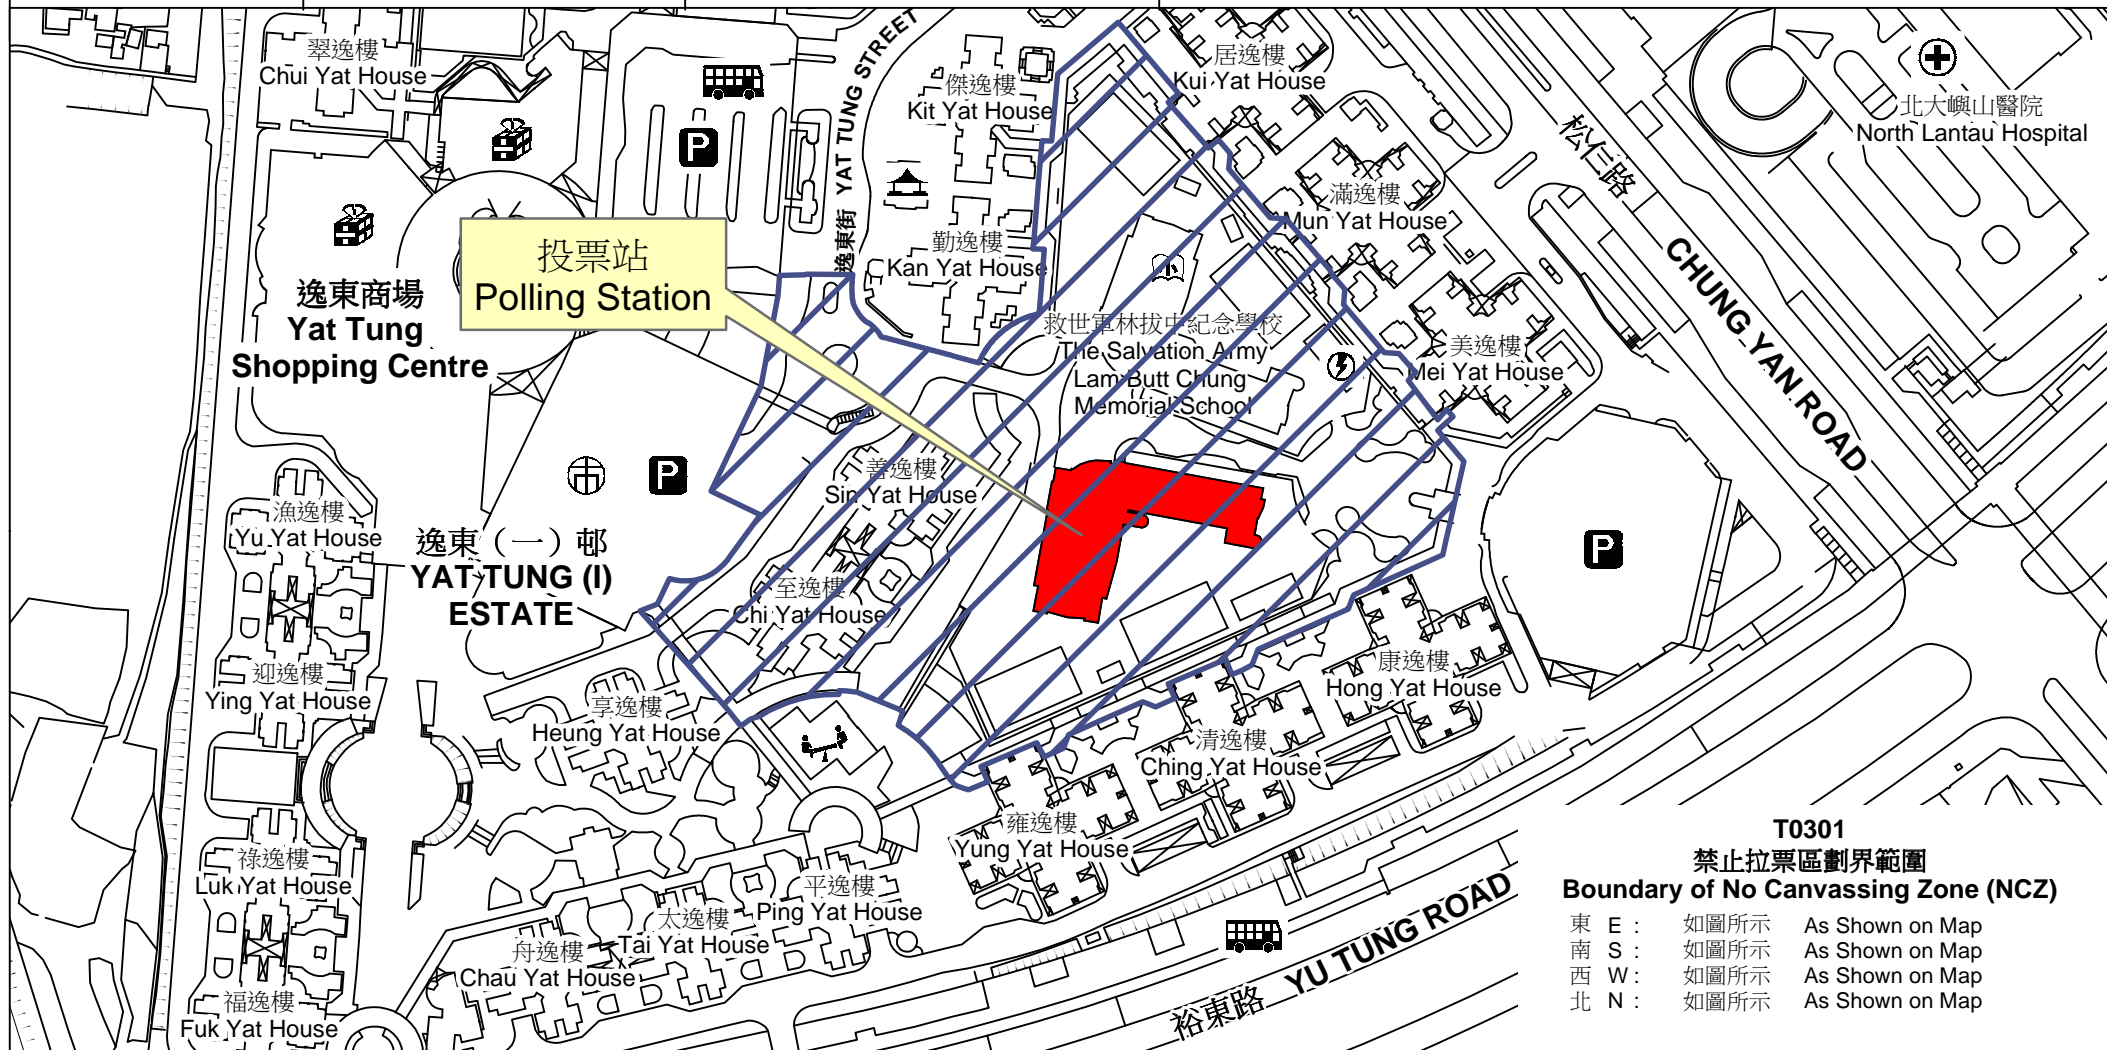

投票站位置圖和禁止拉票區 Polling Station - Location Plan & No Canvassing Zone

投票站編號 Polling Station Code	區議會名稱 Name of District Council	2019年區議會一般選舉選區編號及名稱 Code & Name of Constituency for 2019 District Council Ordinary Election	名稱及地址 Name & Address
T0301	離島 ISLANDS	T03 逸東邨北 Yat Tung Estate North	香港教育工作者聯會黃楚標學校 新界大嶼山東涌逸東(一)邨 HKFEW Wong Cho Bau School Yat Tung (1) Estate, Tung Chung, Lantau Island, New Territories

**T0301
禁止拉票區劃界範圍
Boundary of No Canvassing Zone (NCZ)**

東 E :	如圖所示	As Shown on Map
南 S :	如圖所示	As Shown on Map
西 W :	如圖所示	As Shown on Map
北 N :	如圖所示	As Shown on Map

 禁止拉票區
No Canvassing Zone