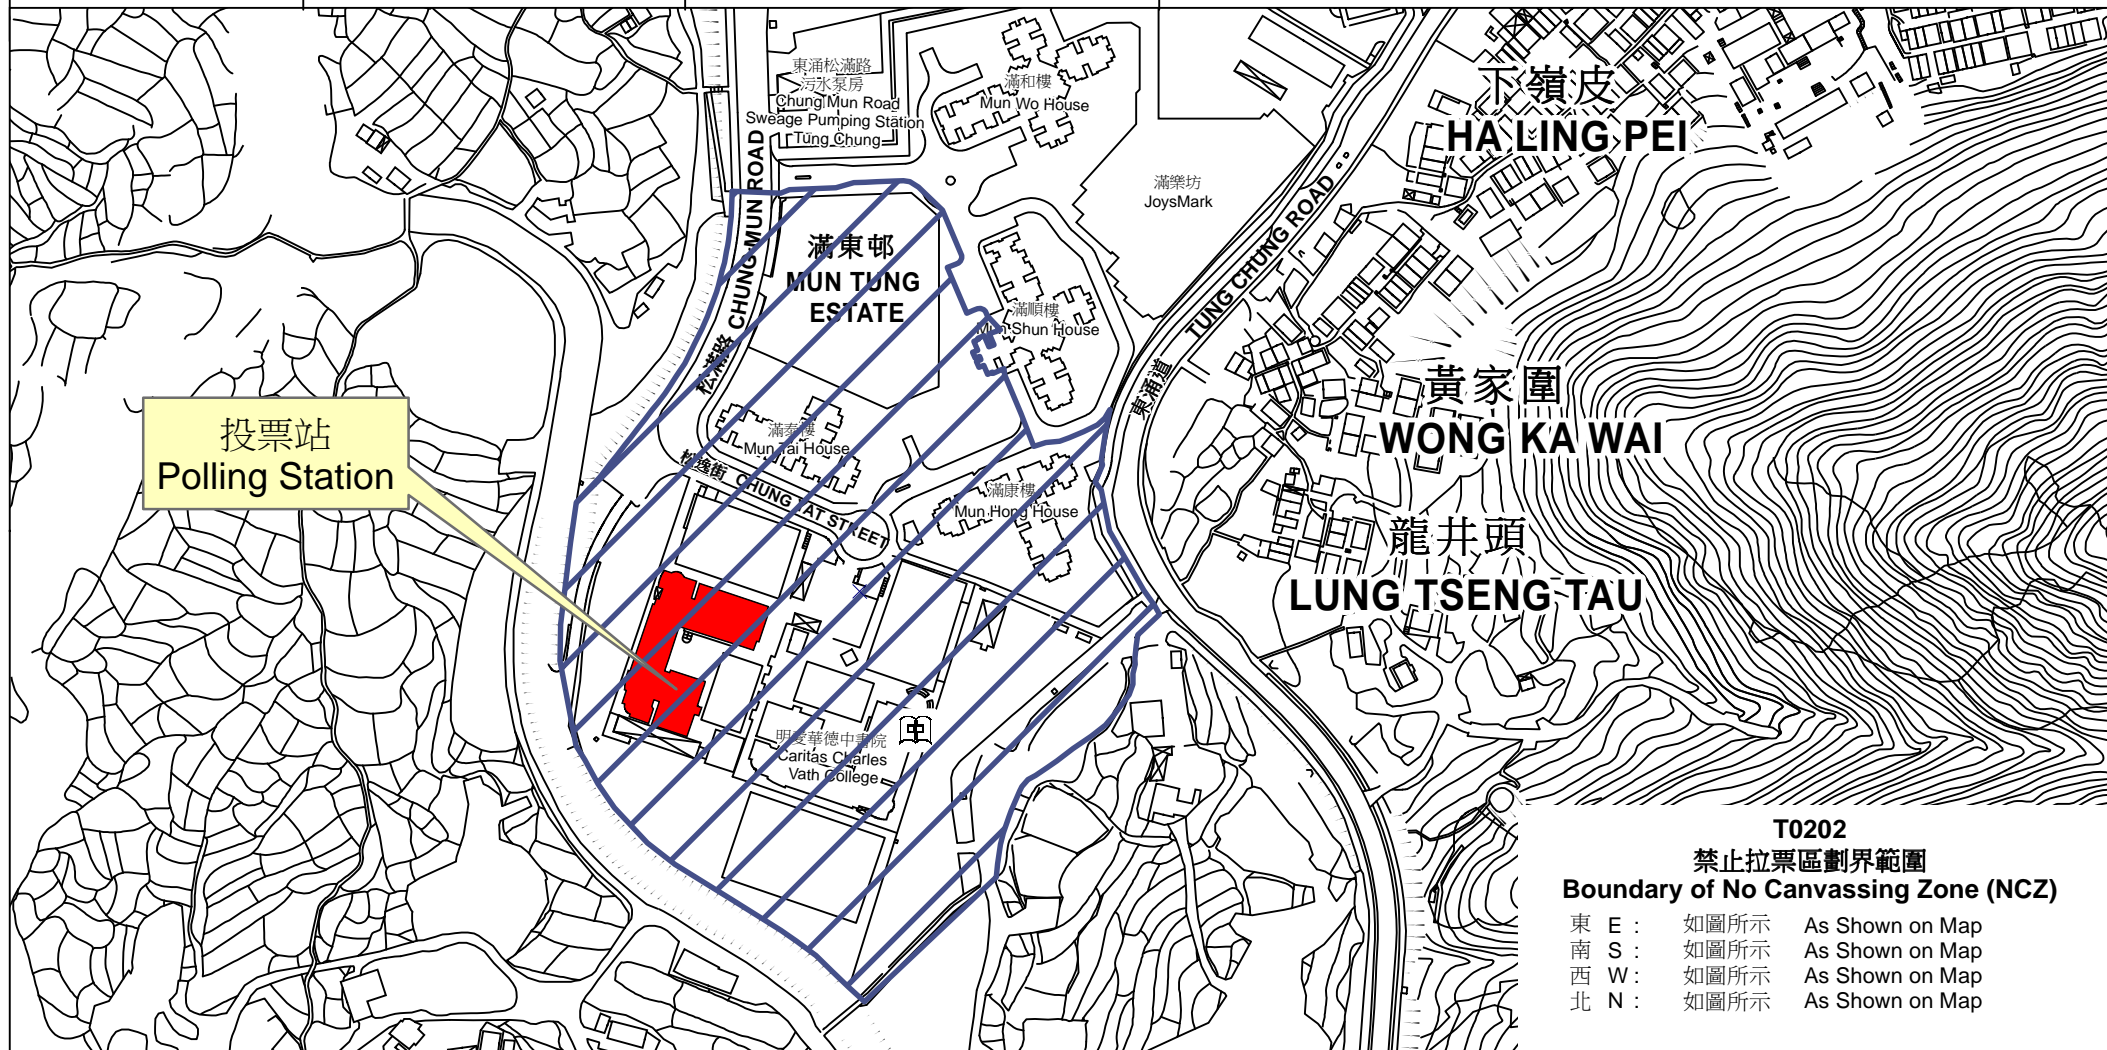

投票站位置圖和禁止拉票區 Polling Station - Location Plan & No Canvassing Zone

投票站編號 Polling Station Code	區議會名稱 Name of District Council	2019年區議會一般選舉選區編號及名稱 Code & Name of Constituency for 2019 District Council Ordinary Election	名稱及地址 Name & Address
T0202	離島 ISLANDS	T02 滿逸 Mun Yat	港青基信書院 新界東涌松逸街2號 YMCA of Hong Kong Christian College 2 Chung Yat Street, Tung Chung, New Territories

T0202
禁止拉票區劃界範圍
Boundary of No Canvassing Zone (NCZ)

東 E :	如圖所示	As Shown on Map
南 S :	如圖所示	As Shown on Map
西 W :	如圖所示	As Shown on Map
北 N :	如圖所示	As Shown on Map

 禁止拉票區
No Canvassing Zone