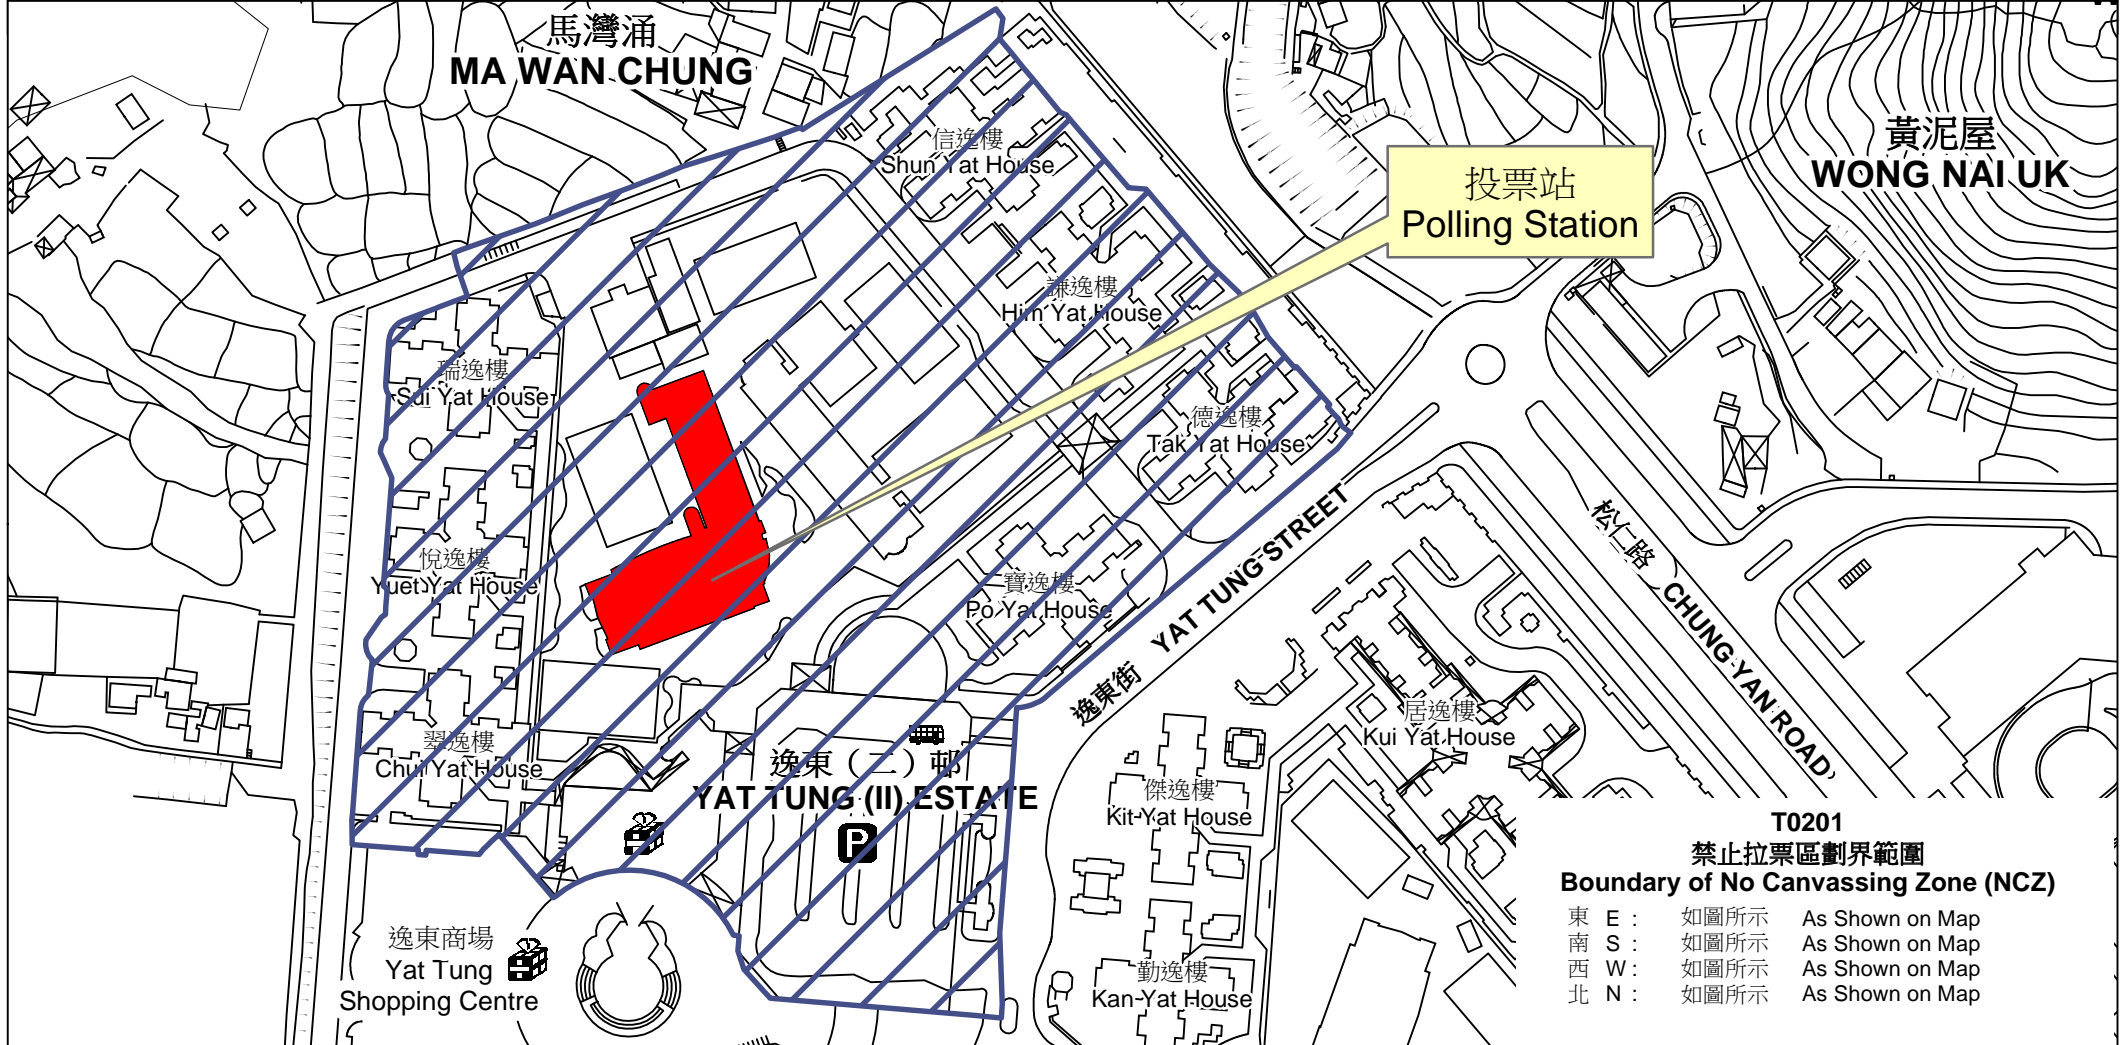

投票站位置圖和禁止拉票區 Polling Station - Location Plan & No Canvassing Zone

投票站編號 Polling Station Code	區議會名稱 Name of District Council	2019年區議會一般選舉選區編號及名稱 Code & Name of Constituency for 2019 District Council Ordinary Election	名稱及地址 Name & Address
T0201	離島 ISLANDS	T02 滿逸 Mun Yat	東涌天主教學校 新界大嶼山東涌逸東街8號逸東(二)邨 Tung Chung Catholic School Yat Tung (2) Estate, 8 Yat Tung Street, Tung Chung, Lantau Island, New Territories

T0201
禁止拉票區劃界範圍
Boundary of No Canvassing Zone (NCZ)

東 E :	如圖所示	As Shown on Map
南 S :	如圖所示	As Shown on Map
西 W :	如圖所示	As Shown on Map
北 N :	如圖所示	As Shown on Map

 禁止拉票區
No Canvassing Zone