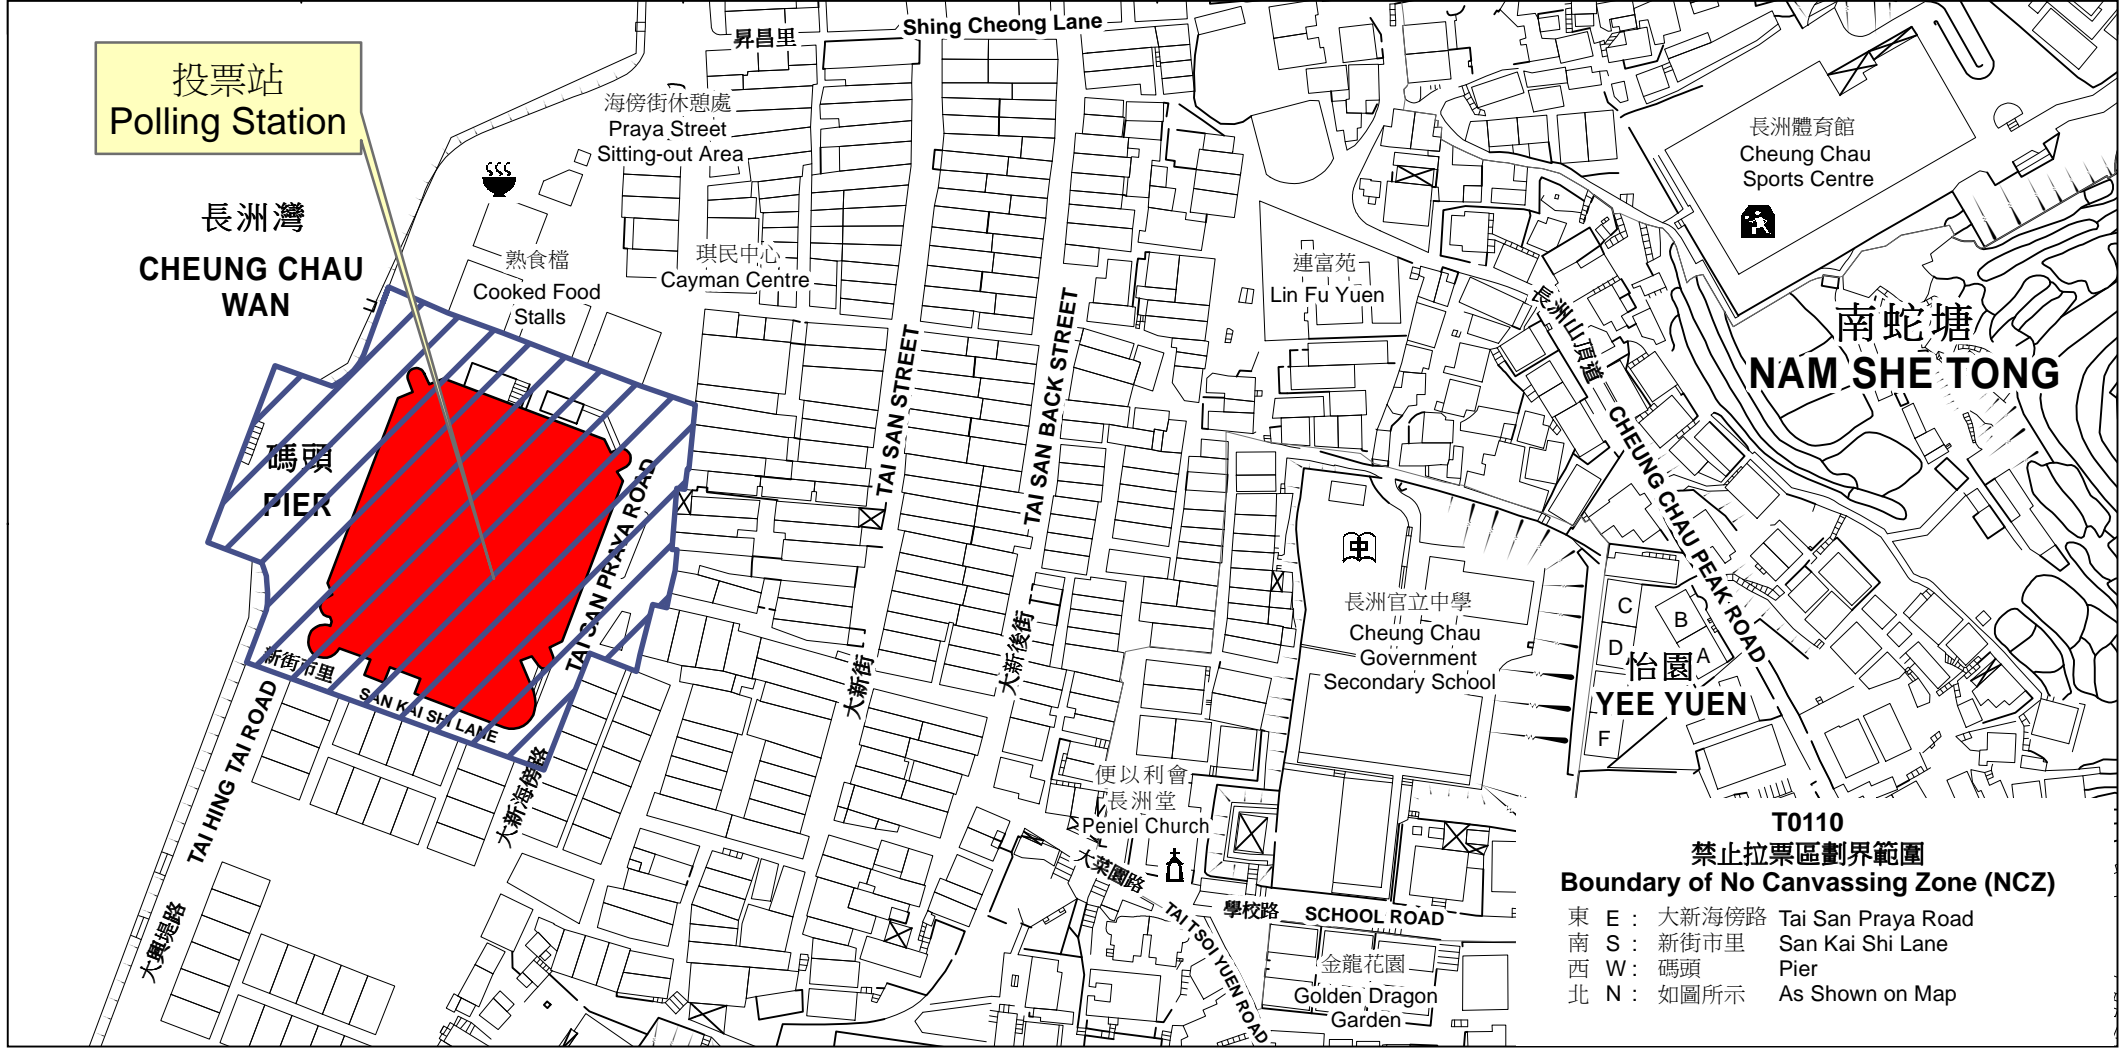

投票站位置圖和禁止拉票區 Polling Station - Location Plan & No Canvassing Zone

投票站編號 Polling Station Code	區議會名稱 Name of District Council	2019年區議會一般選舉選區編號及名稱 Code & Name of Constituency for 2019 District Council Ordinary Election	名稱及地址 Name & Address
T0110	離島 ISLANDS	T01 大嶼山 Lantau	海傍街體育館 長洲大興堤路2號 Praya Street Sports Centre 2 Tai Hing Tai Road, Cheung Chau

**T0110
禁止拉票區劃界範圍
Boundary of No Canvassing Zone (NCZ)**

東 E : 大新海傍路 Tai San Praya Road
 南 S : 新街市里 San Kai Shi Lane
 西 W : 碼頭 Pier
 北 N : 如圖所示 As Shown on Map

 禁止拉票區
No Canvassing Zone