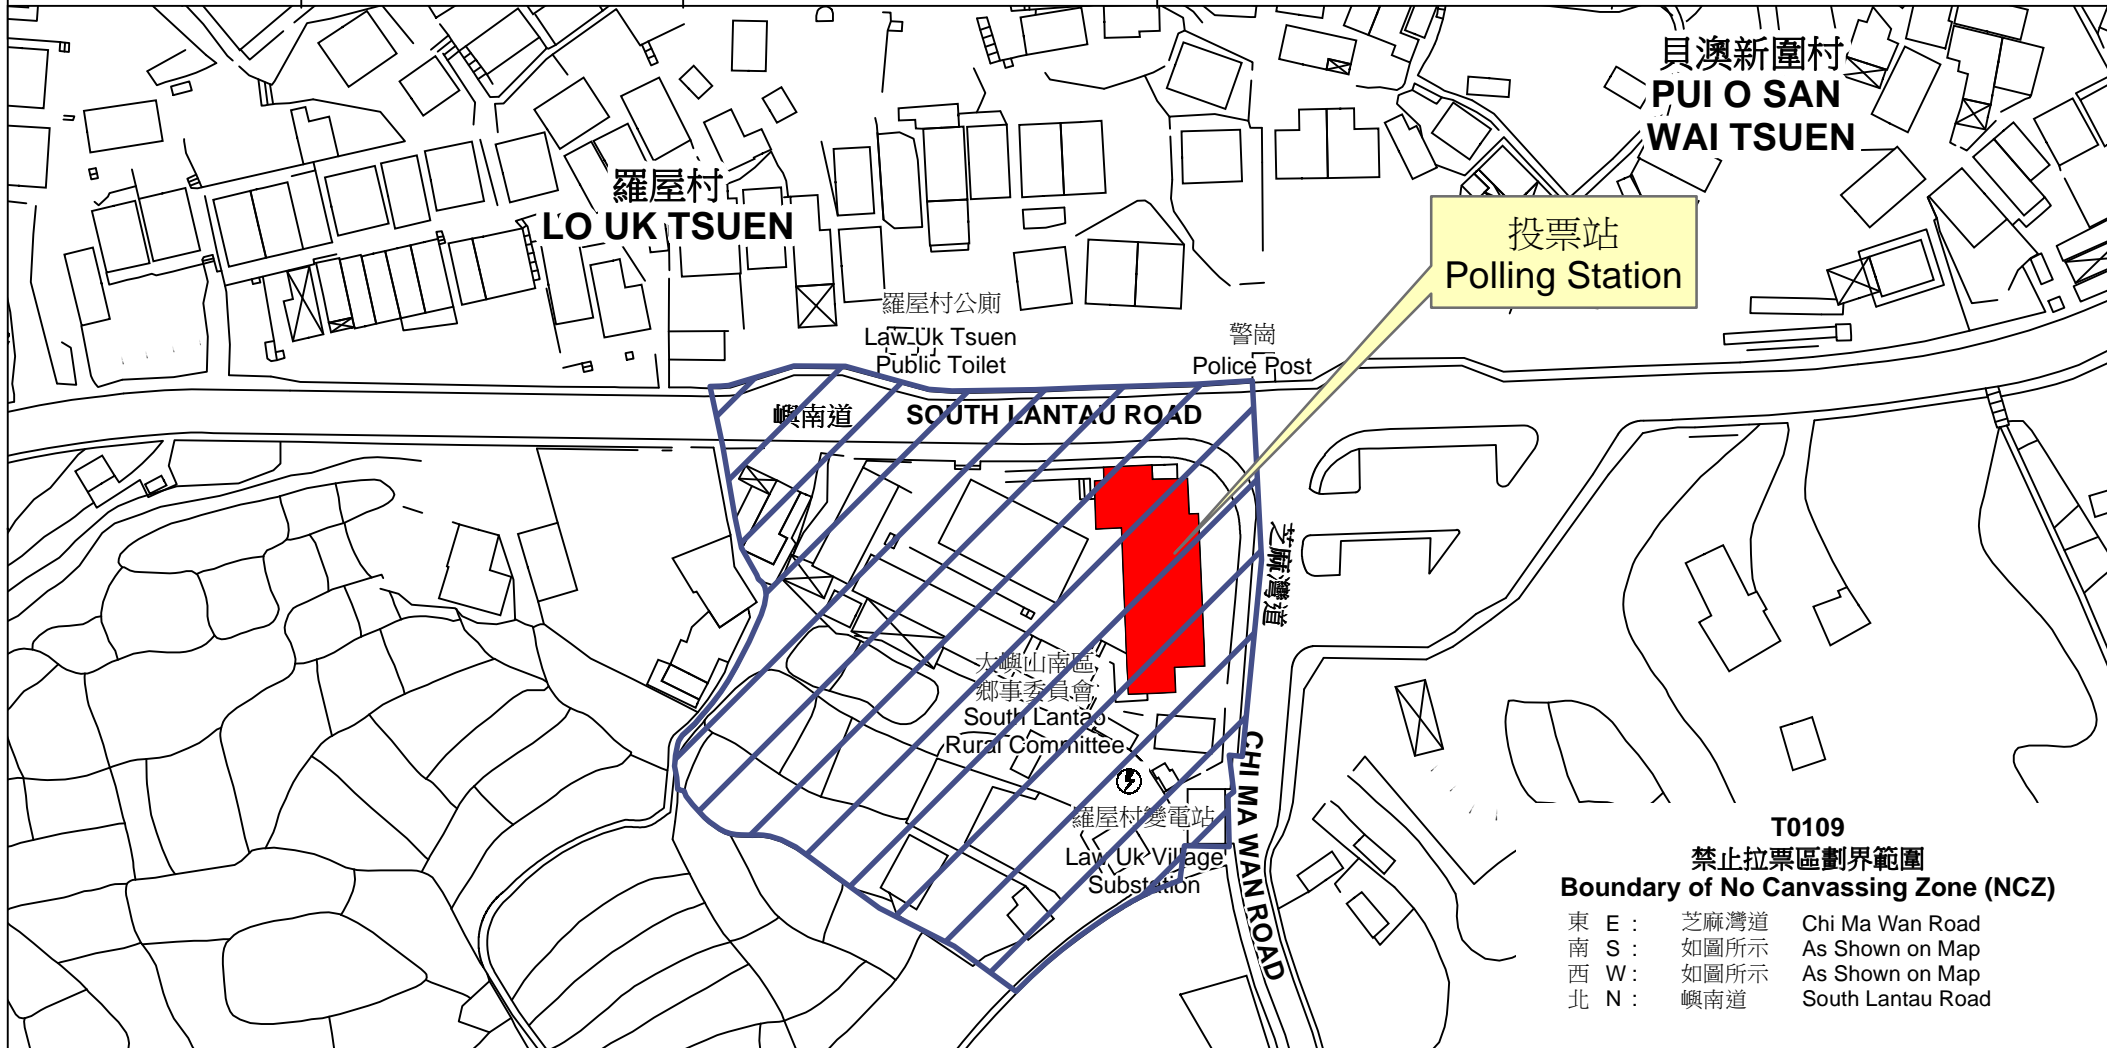

# 投票站位置圖和禁止拉票區 Polling Station - Location Plan & No Canvassing Zone

投票站編號 Polling Station Code	區議會名稱 Name of District Council	2019年區議會一般選舉選區編號及名稱 Code & Name of Constituency for 2019 District Council Ordinary Election	名稱及地址 Name & Address
<b>T0109</b>	<b>離島 ISLANDS</b>	<b>T01 大嶼山 Lantau</b>	杯澳公立學校 新界大嶼山貝澳羅屋村2號 <b>Bui O Public School</b> 2 Lo Uk Village, Pui O, Lantau Island, New Territories

**T0109**  
**禁止拉票區劃界範圍**  
**Boundary of No Canvassing Zone (NCZ)**

東 E :	芝麻灣道	Chi Ma Wan Road
南 S :	如圖所示	As Shown on Map
西 W :	如圖所示	As Shown on Map
北 N :	嶼南道	South Lantau Road

 禁止拉票區  
No Canvassing Zone