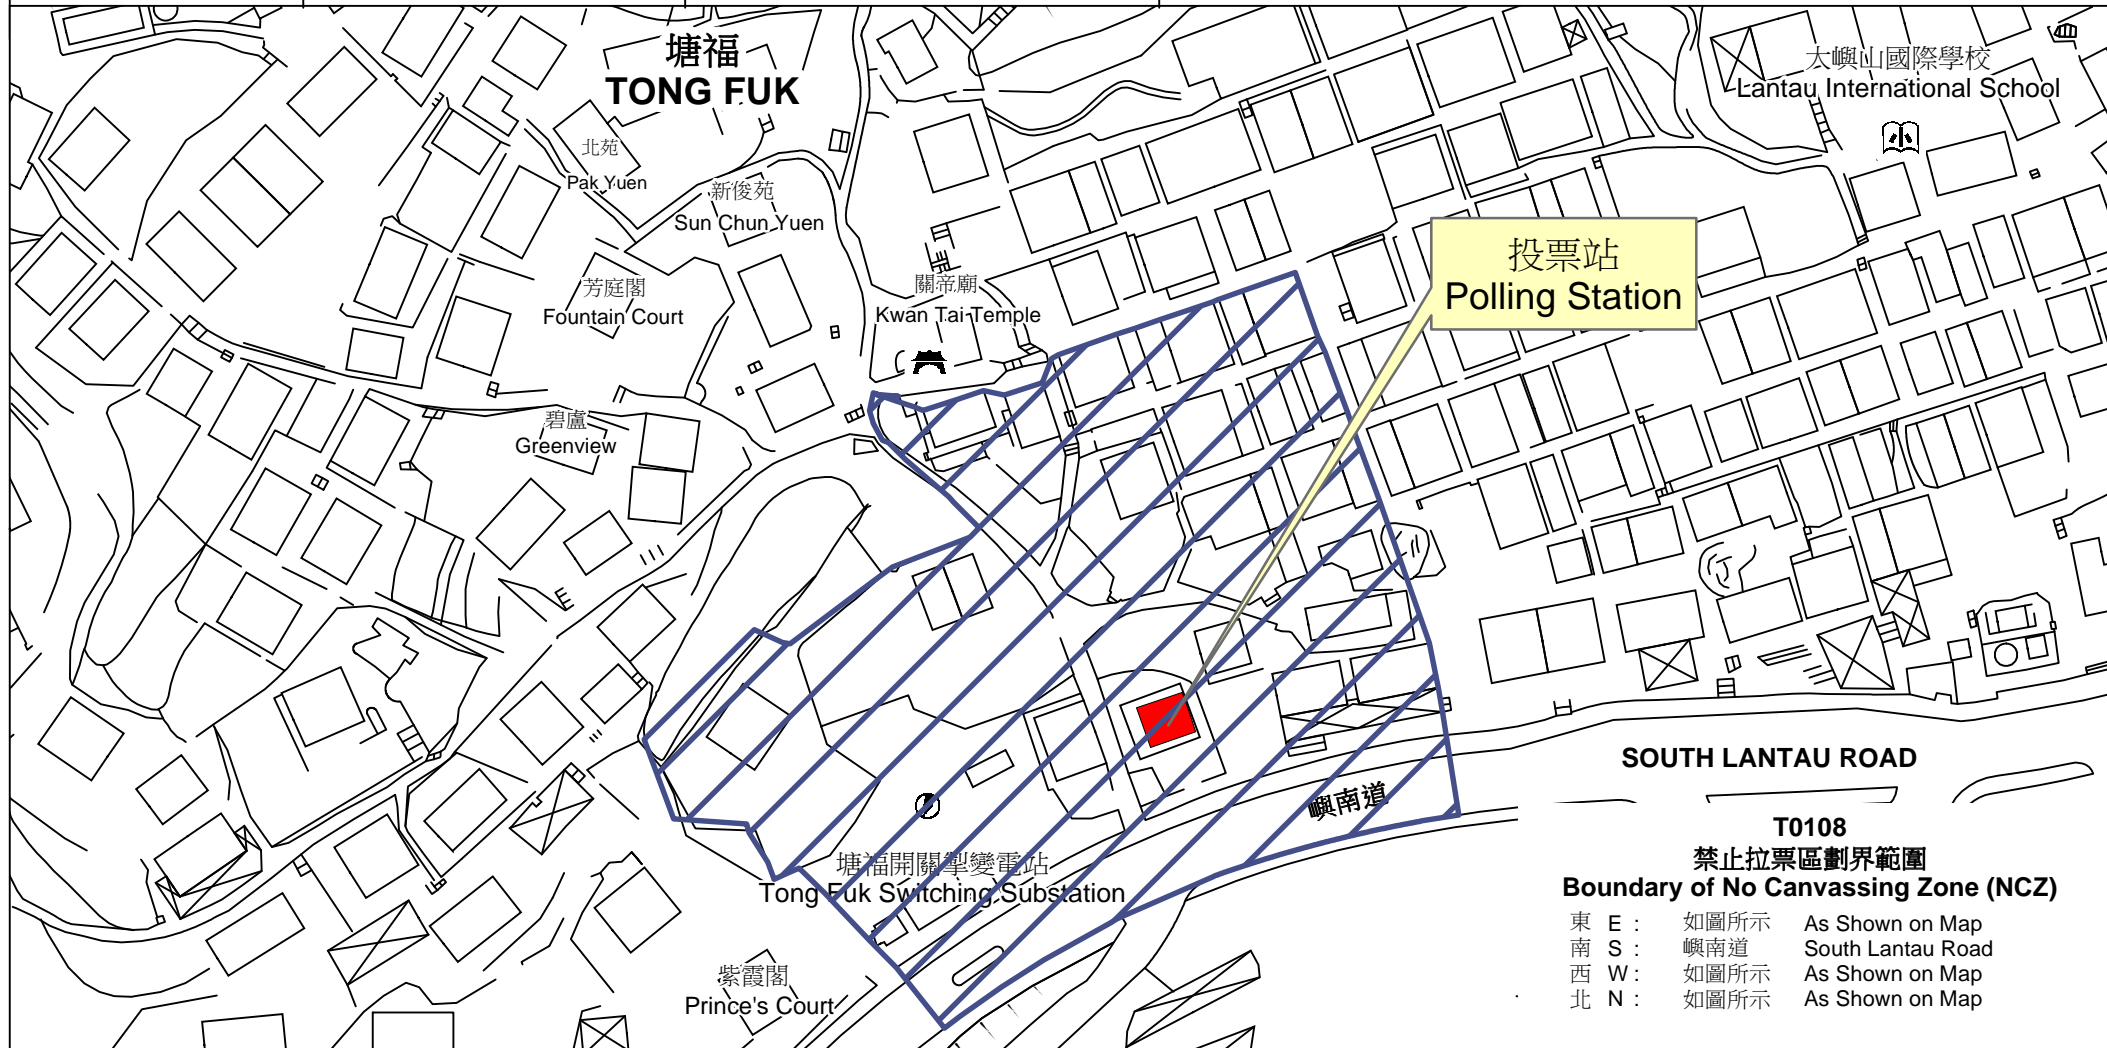

投票站位置圖和禁止拉票區 Polling Station - Location Plan & No Canvassing Zone

投票站編號 Polling Station Code	區議會名稱 Name of District Council	2019年區議會一般選舉選區編號及名稱 Code & Name of Constituency for 2019 District Council Ordinary Election	名稱及地址 Name & Address
T0108	離島 ISLANDS	T01 大嶼山 Lantau	塘福鄉公所 新界大嶼山嶼南道塘福33號地下 Tong Fuk Village Office G/F, 33 Tong Fuk, South Lantau Road, Lantau Island, New Territories

投票站
Polling Station

T0108
禁止拉票區劃界範圍
Boundary of No Canvassing Zone (NCZ)

東 E :	如圖所示	As Shown on Map
南 S :	嶼南道	South Lantau Road
西 W :	如圖所示	As Shown on Map
北 N :	如圖所示	As Shown on Map

 禁止拉票區
No Canvassing Zone