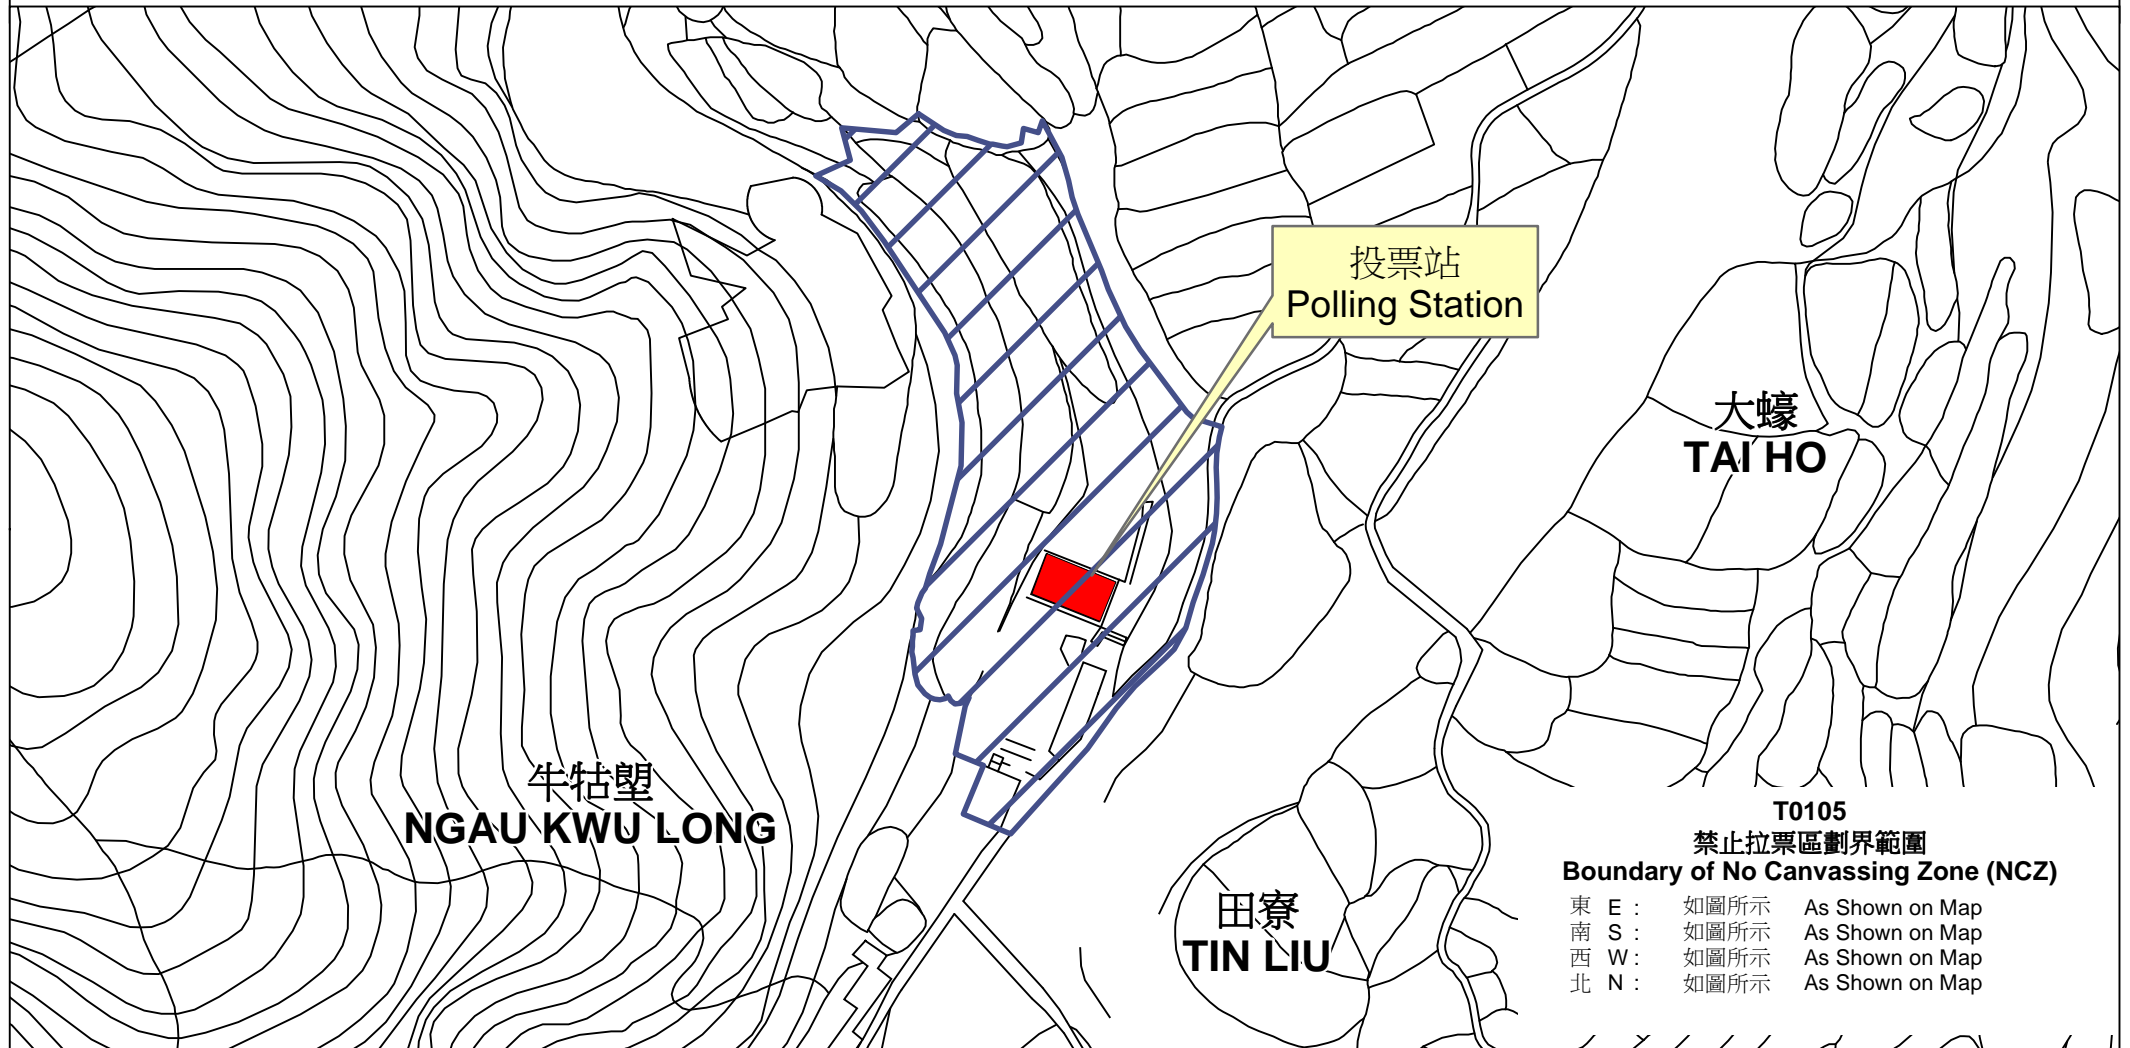

投票站位置圖和禁止拉票區 Polling Station - Location Plan & No Canvassing Zone

投票站編號 Polling Station Code	區議會名稱 Name of District Council	2019年區議會一般選舉選區編號及名稱 Code & Name of Constituency for 2019 District Council Ordinary Election	名稱及地址 Name & Address
T0105	離島 ISLANDS	T01 大嶼山 Lantau	牛牯壆三鄉合作社 新界大嶼山大蠔新村25號 Ngau Kwu Long Sam Heung Co-operative Society 25 Tai Ho San Tsuen, Lantau Island, New Territories

T0105
禁止拉票區劃界範圍
Boundary of No Canvassing Zone (NCZ)
 東 E : 如圖所示 As Shown on Map
 南 S : 如圖所示 As Shown on Map
 西 W : 如圖所示 As Shown on Map
 北 N : 如圖所示 As Shown on Map

禁止拉票區
No Canvassing Zone