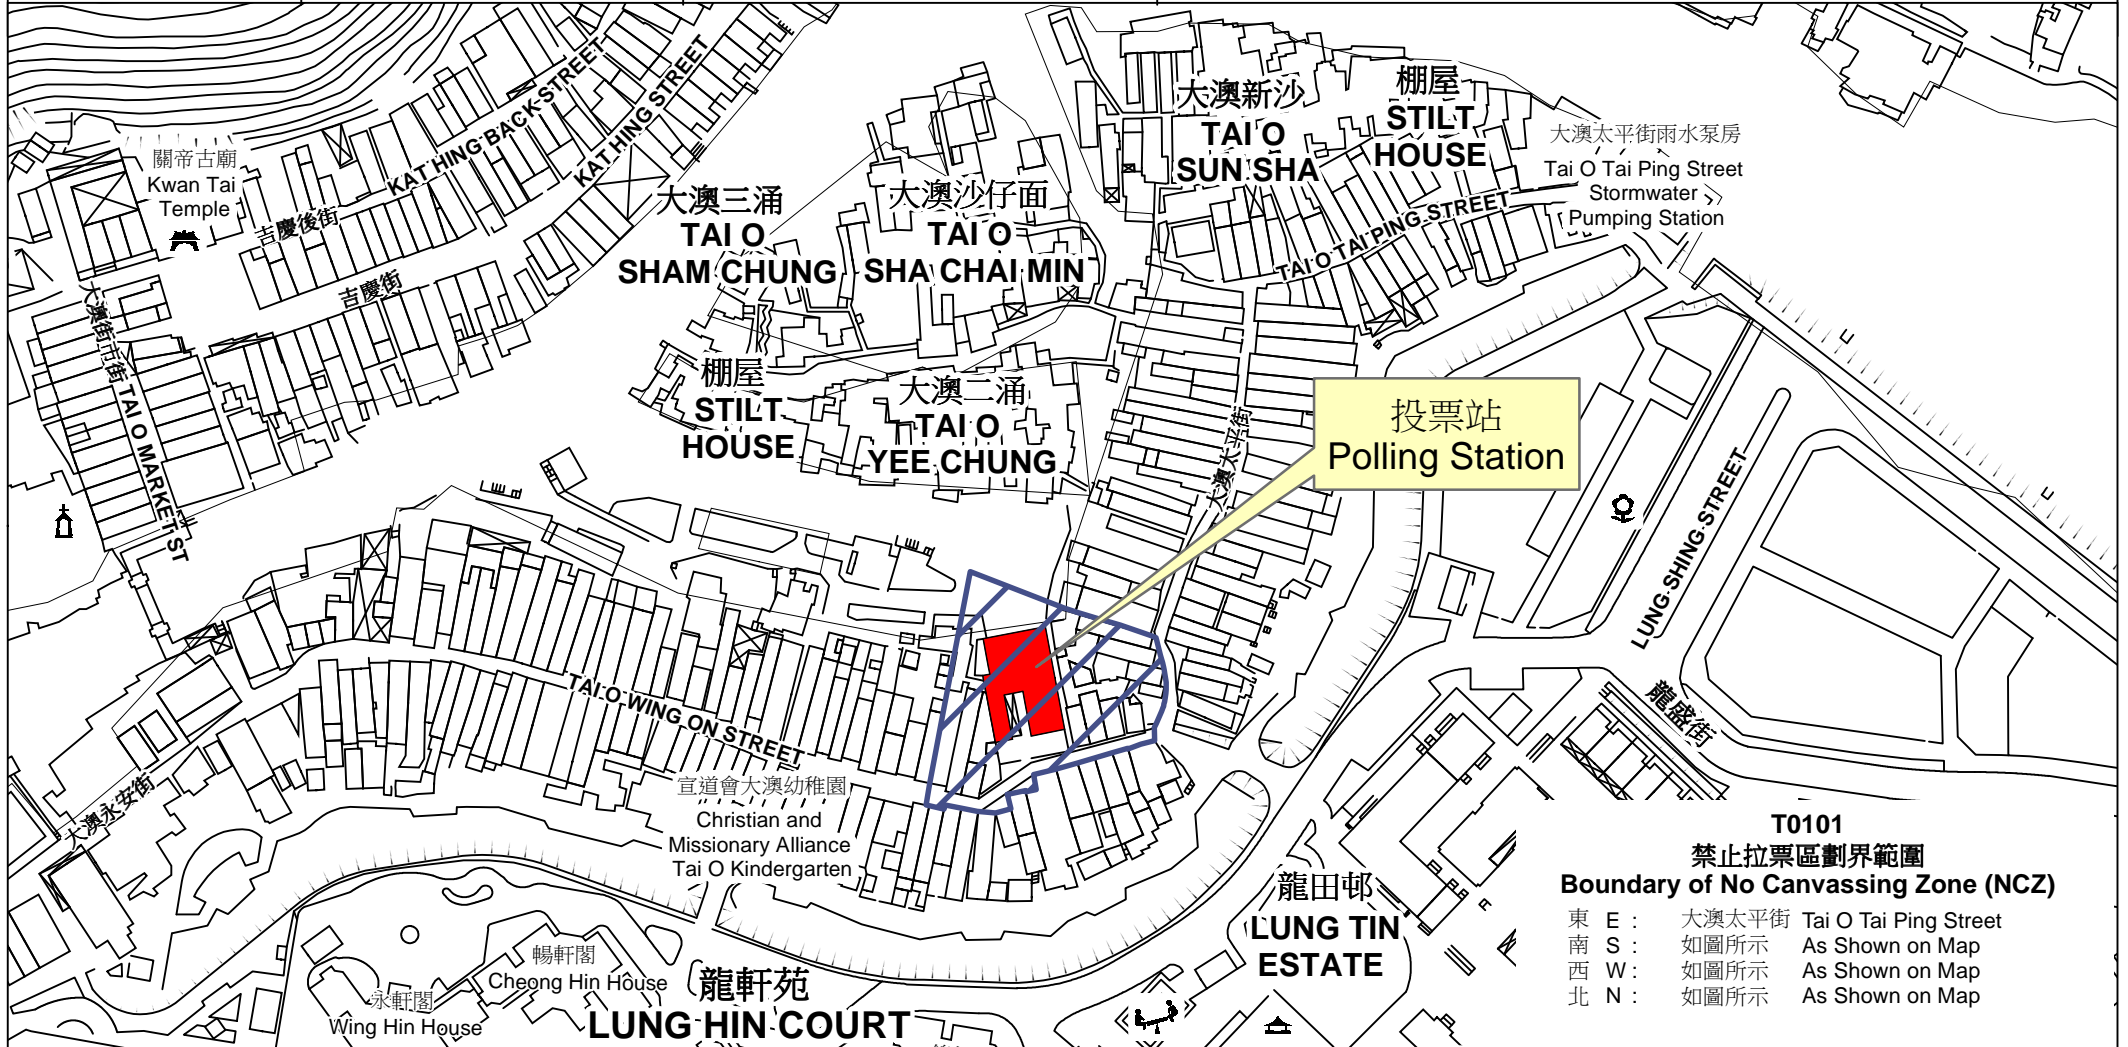

# 投票站位置圖和禁止拉票區 Polling Station - Location Plan & No Canvassing Zone

投票站編號 Polling Station Code	區議會名稱 Name of District Council	2019年區議會一般選舉選區編號及名稱 Code & Name of Constituency for 2019 District Council Ordinary Election	名稱及地址 Name & Address
<b>T0101</b>	<b>離島 ISLANDS</b>	<b>T01 大嶼山 Lantau</b>	大澳永助聖母小堂 新界大嶼山大澳太平街112號 <b>Our Lady of Perpetual Help Chapel (Tai O)</b> 112, Tai Ping Street, Tai O, Lantau Island, New Territories

禁止拉票區  
No Canvassing Zone