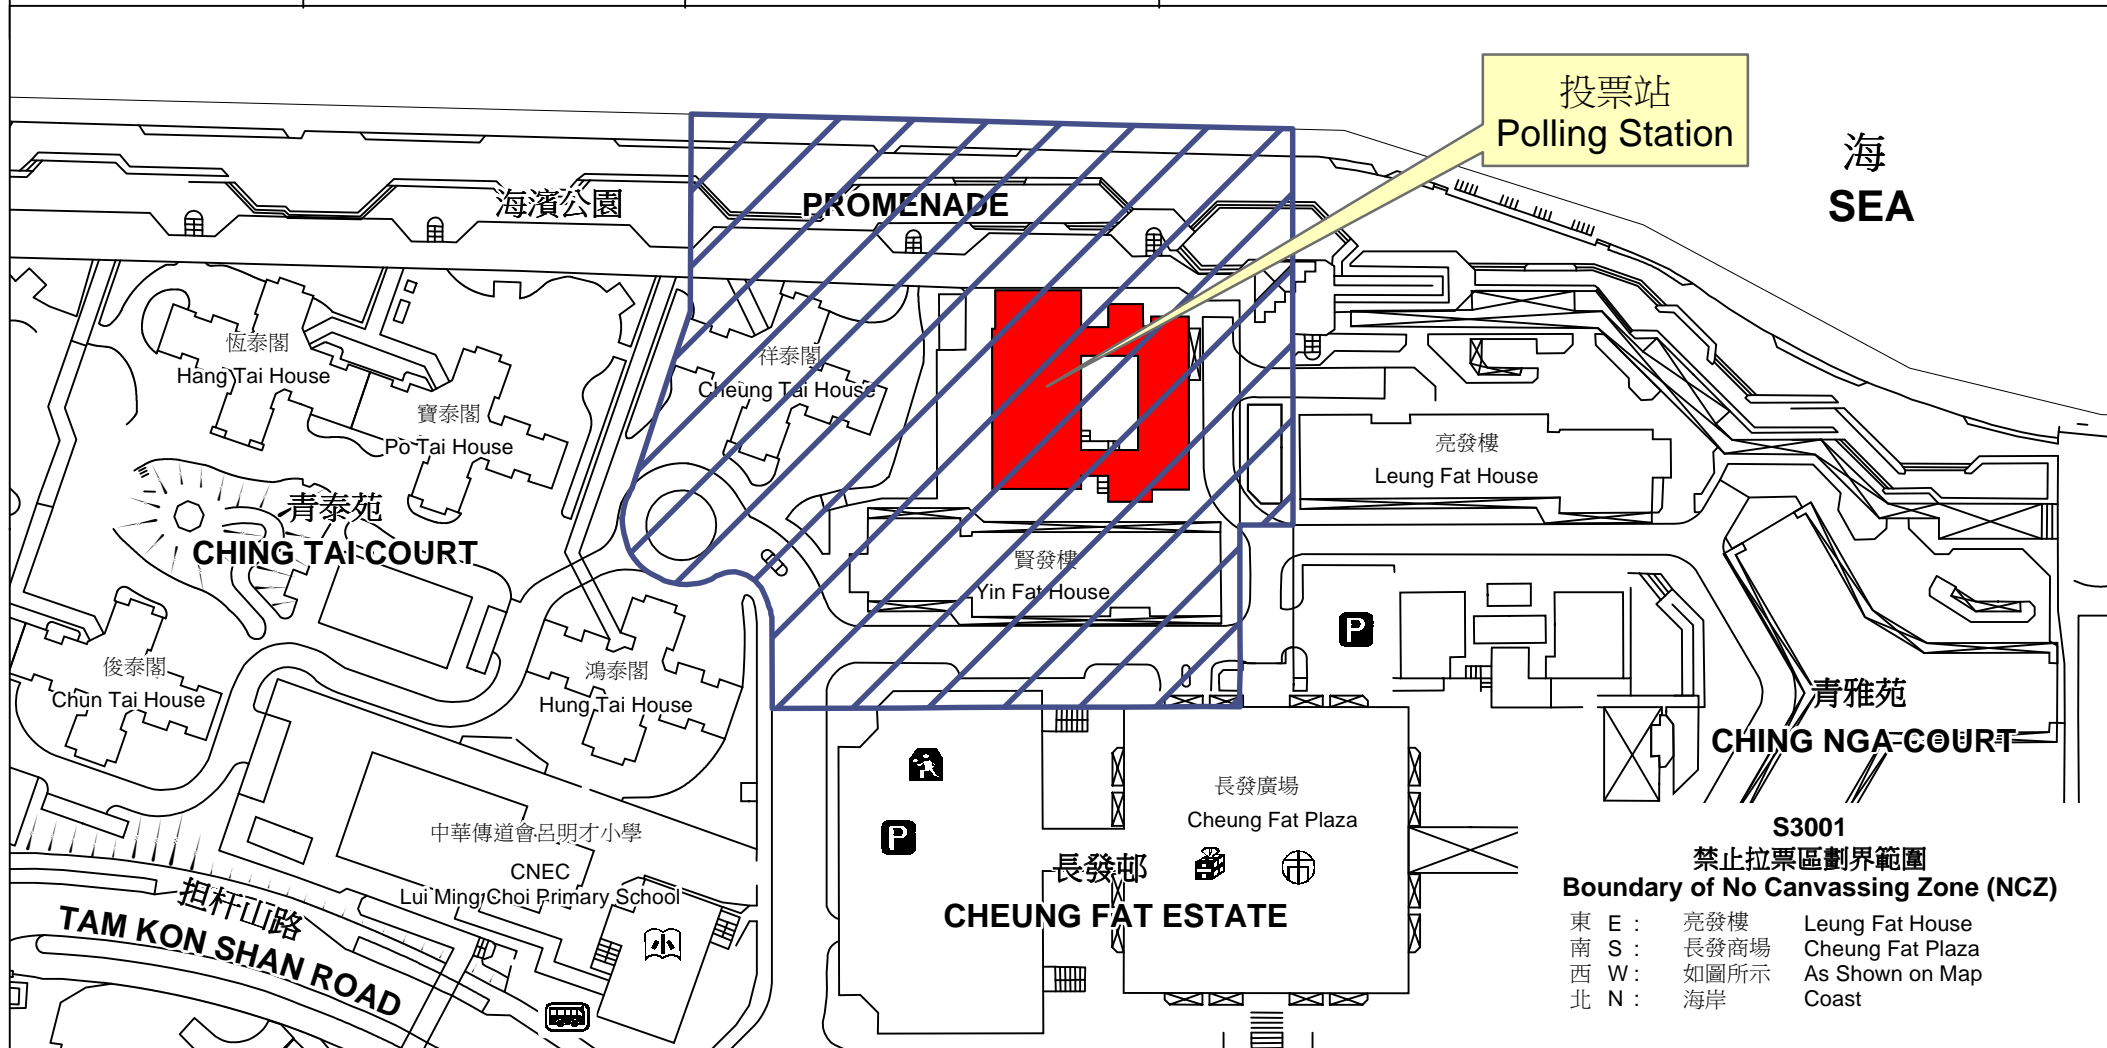

投票站位置圖和禁止拉票區 Polling Station - Location Plan & No Canvassing Zone

投票站編號 Polling Station Code	區議會名稱 Name of District Council	2019年區議會一般選舉選區編號及名稱 Code & Name of Constituency for 2019 District Council Ordinary Election	名稱及地址 Name & Address
S3001	葵青 KWAI TSING	S30 青發 Ching Fat	長發社區中心 新界青衣担杆山路6號 Cheung Fat Estate Community Centre 6 Tam Kon Shan Road, Tsing Yi, New Territories

S3001
禁止拉票區劃界範圍
Boundary of No Canvassing Zone (NCZ)

東 E :	亮發樓	Leung Fat House
南 S :	長發商場	Cheung Fat Plaza
西 W :	如圖所示	As Shown on Map
北 N :	海岸	Coast

 禁止拉票區
No Canvassing Zone