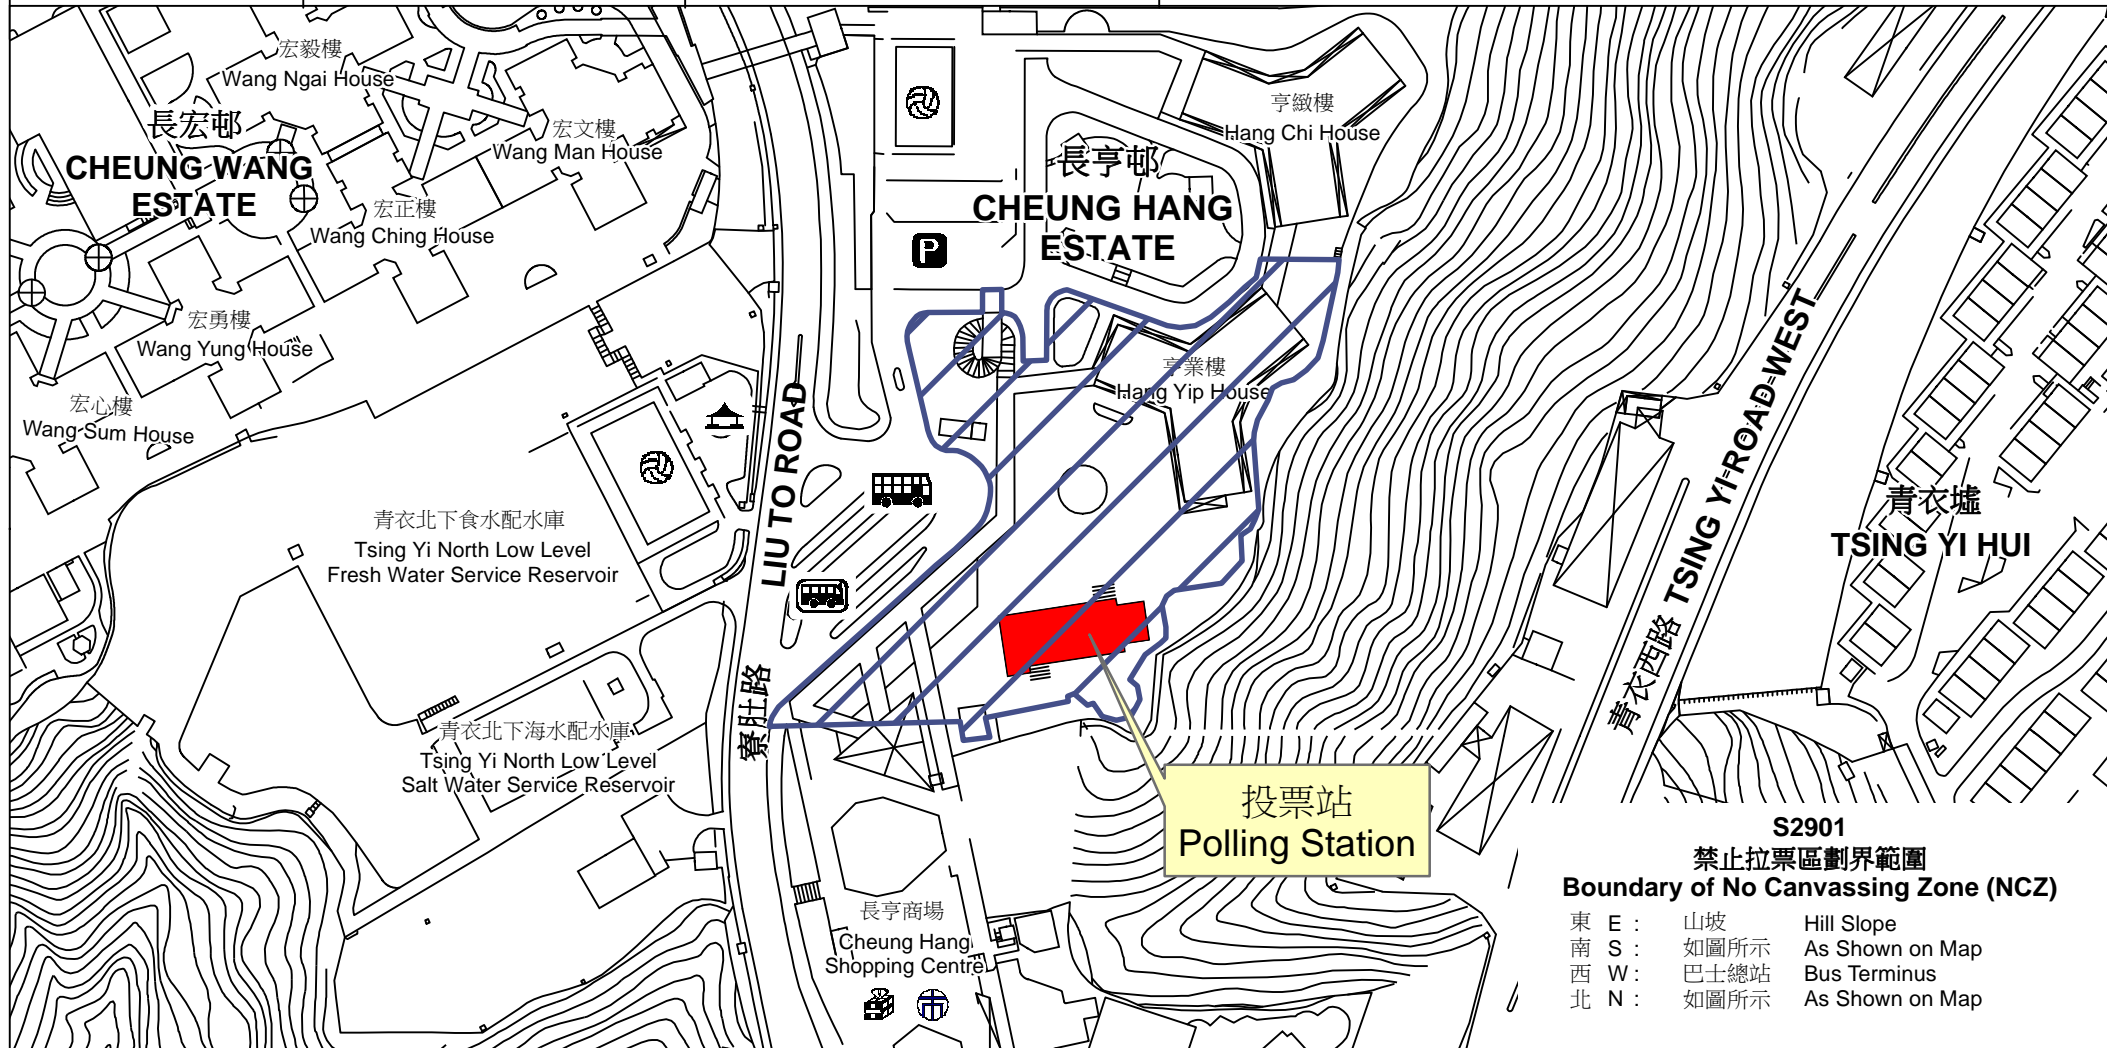

投票站位置圖和禁止拉票區 Polling Station - Location Plan & No Canvassing Zone

投票站編號 Polling Station Code	區議會名稱 Name of District Council	2019年區議會一般選舉選區編號及名稱 Code & Name of Constituency for 2019 District Council Ordinary Election	名稱及地址 Name & Address
S2901	葵青 KWAI TSING	S29 長亨 Cheung Hang	長亨社區會堂 新界青衣長亨邨第2期 Cheung Hang Community Hall Cheung Hang Estate, Phase II, Tsing Yi, New Territories

S2901
禁止拉票區劃界範圍
Boundary of No Canvassing Zone (NCZ)

東 E :	山坡	Hill Slope
南 S :	如圖所示	As Shown on Map
西 W :	巴士總站	Bus Terminus
北 N :	如圖所示	As Shown on Map

 禁止拉票區
No Canvassing Zone