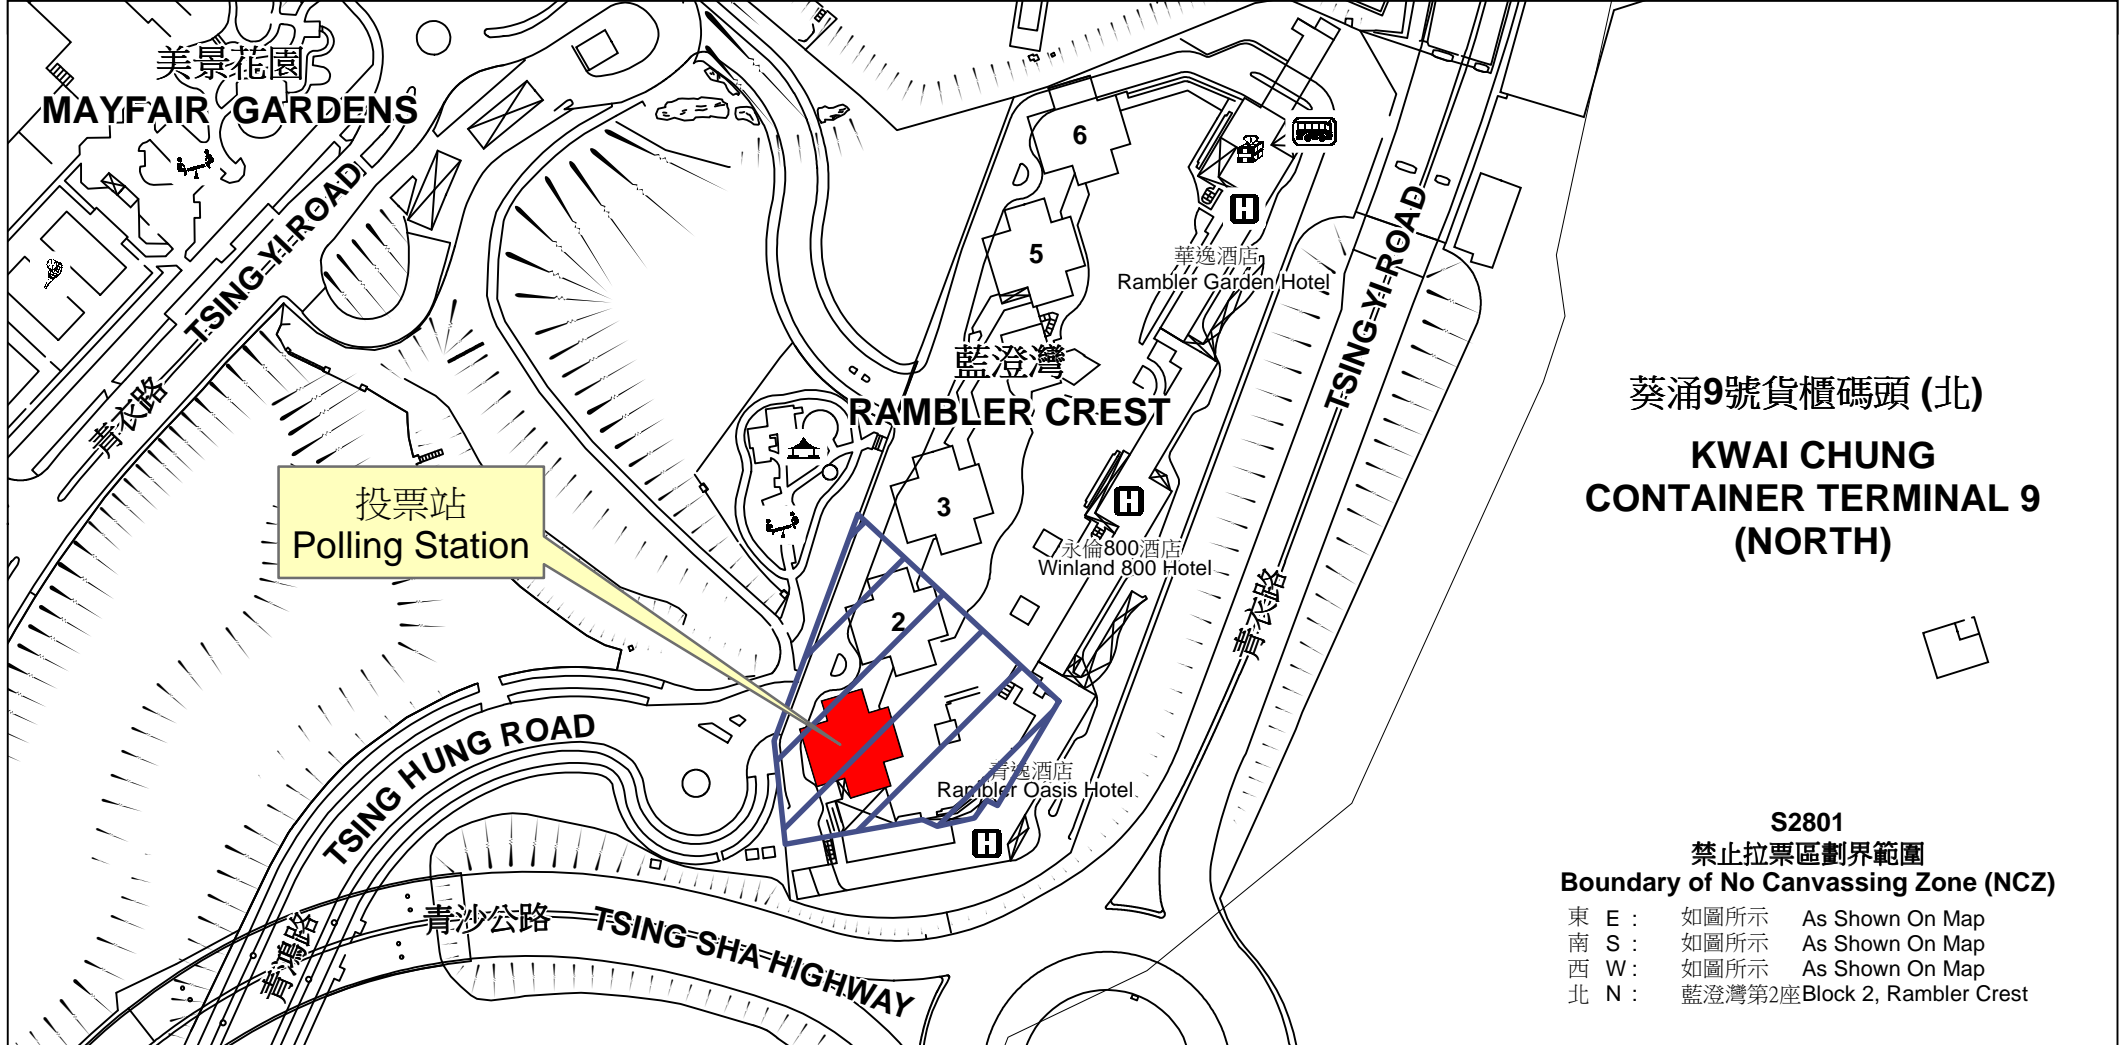

投票站位置圖和禁止拉票區 Polling Station - Location Plan & No Canvassing Zone

投票站編號 Polling Station Code	區議會名稱 Name of District Council	2019年區議會一般選舉選區編號及名稱 Code & Name of Constituency for 2019 District Council Ordinary Election	名稱及地址 Name & Address
S2801	葵青 KWAI TSING	S28 青衣南 Tsing Yi South	藍澄會 新界青衣青衣路1號第1座5樓及6樓 Rambler Crest Club House Level 5 & 6, Tower 1, 1 Tsing Yi Road, Tsing Yi, New Territories

葵涌9號貨櫃碼頭 (北)
**KWAI CHUNG
CONTAINER TERMINAL 9
(NORTH)**

S2801
禁止拉票區劃界範圍
Boundary of No Canvassing Zone (NCZ)

東 E : 如圖所示 As Shown On Map
南 S : 如圖所示 As Shown On Map
西 W : 如圖所示 As Shown On Map
北 N : 藍澄灣第2座Block 2, Rambler Crest

 禁止拉票區
No Canvassing Zone