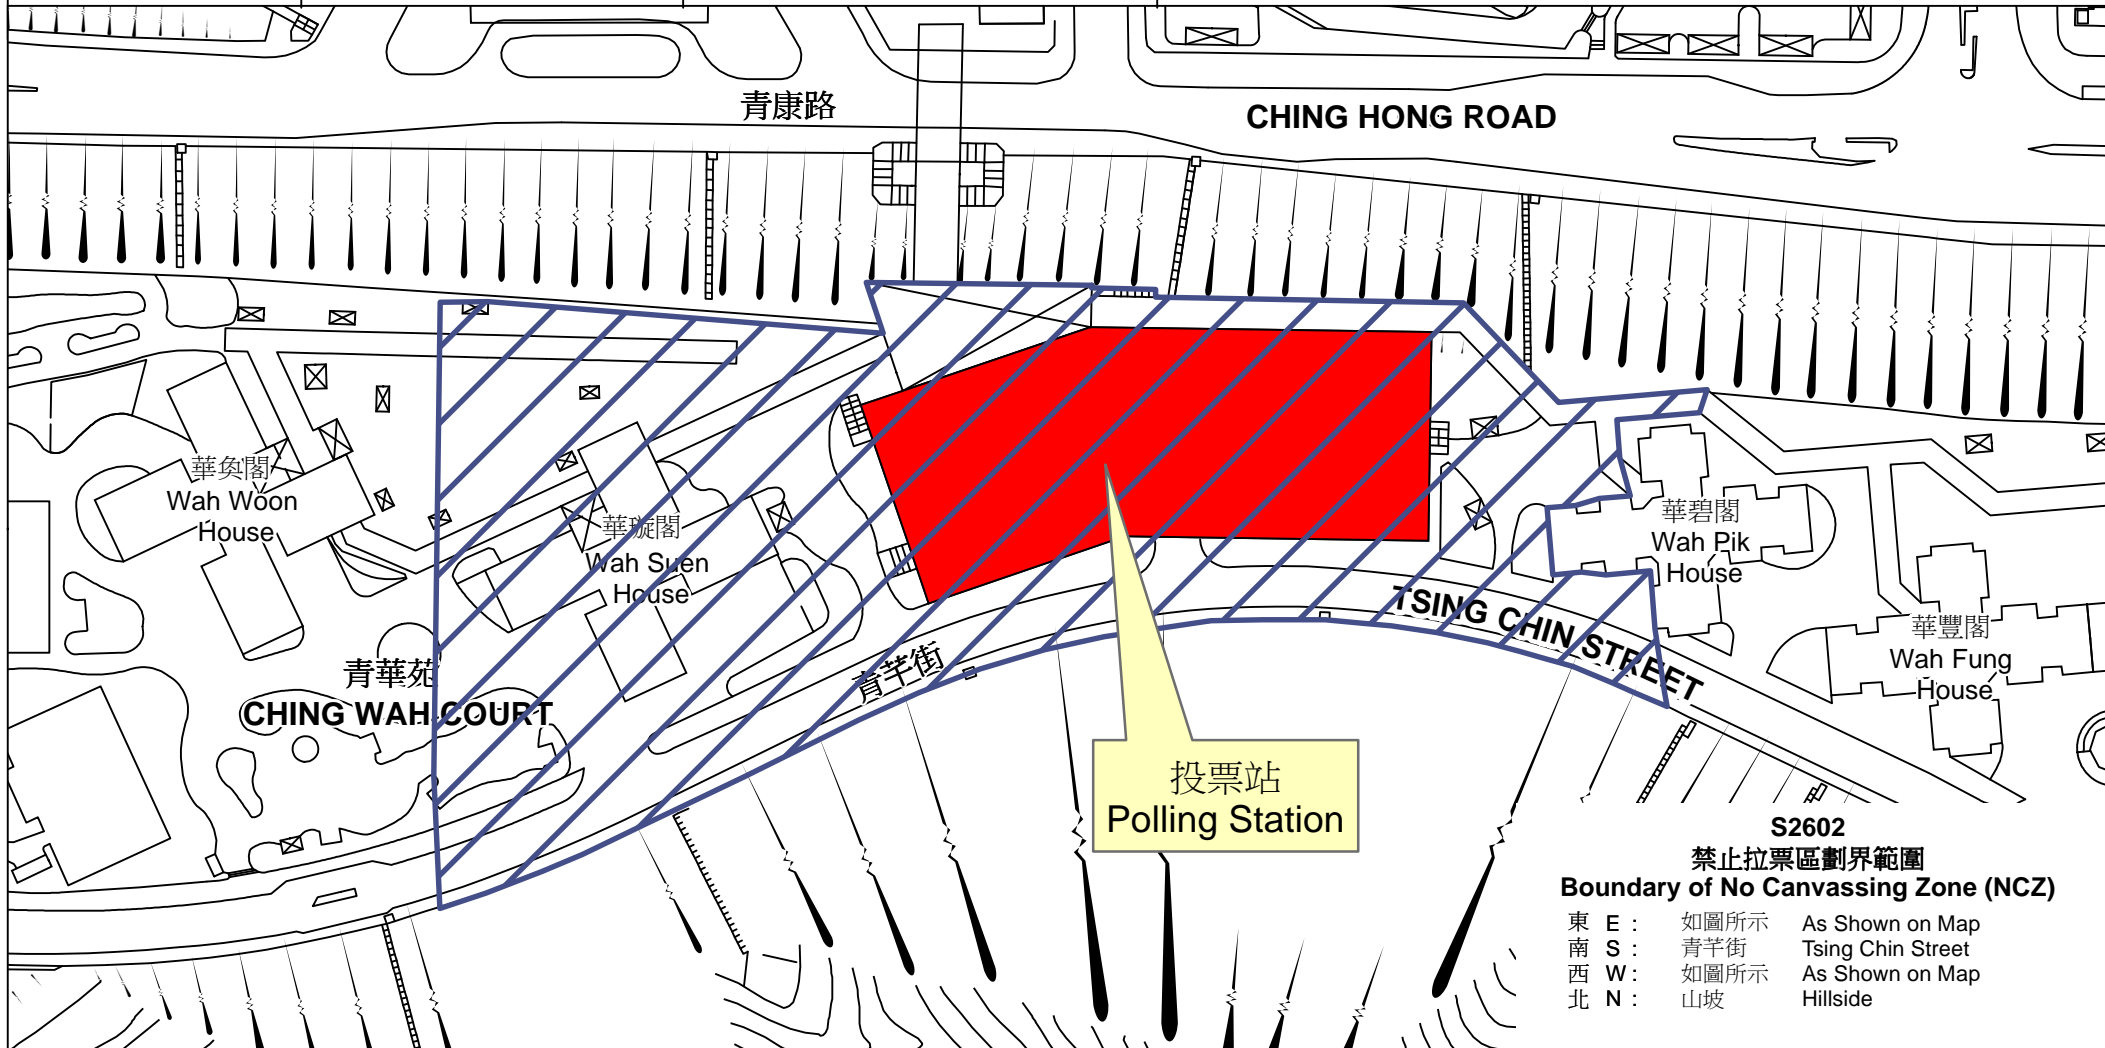

投票站位置圖和禁止拉票區 Polling Station - Location Plan & No Canvassing Zone

投票站編號 Polling Station Code	區議會名稱 Name of District Council	2019年區議會一般選舉選區編號及名稱 Code & Name of Constituency for 2019 District Council Ordinary Election	名稱及地址 Name & Address
S2602	葵青 KWAI TSING	S26 長康 Cheung Hong	青衣商會幼稚園 新界青衣青華苑停車場大廈地下 Tsing Yi Trade Association Kindergarten G/F, Carpark Building, Ching Wah Court, Tsing Yi, New Territories

 禁止拉票區
No Canvassing Zone