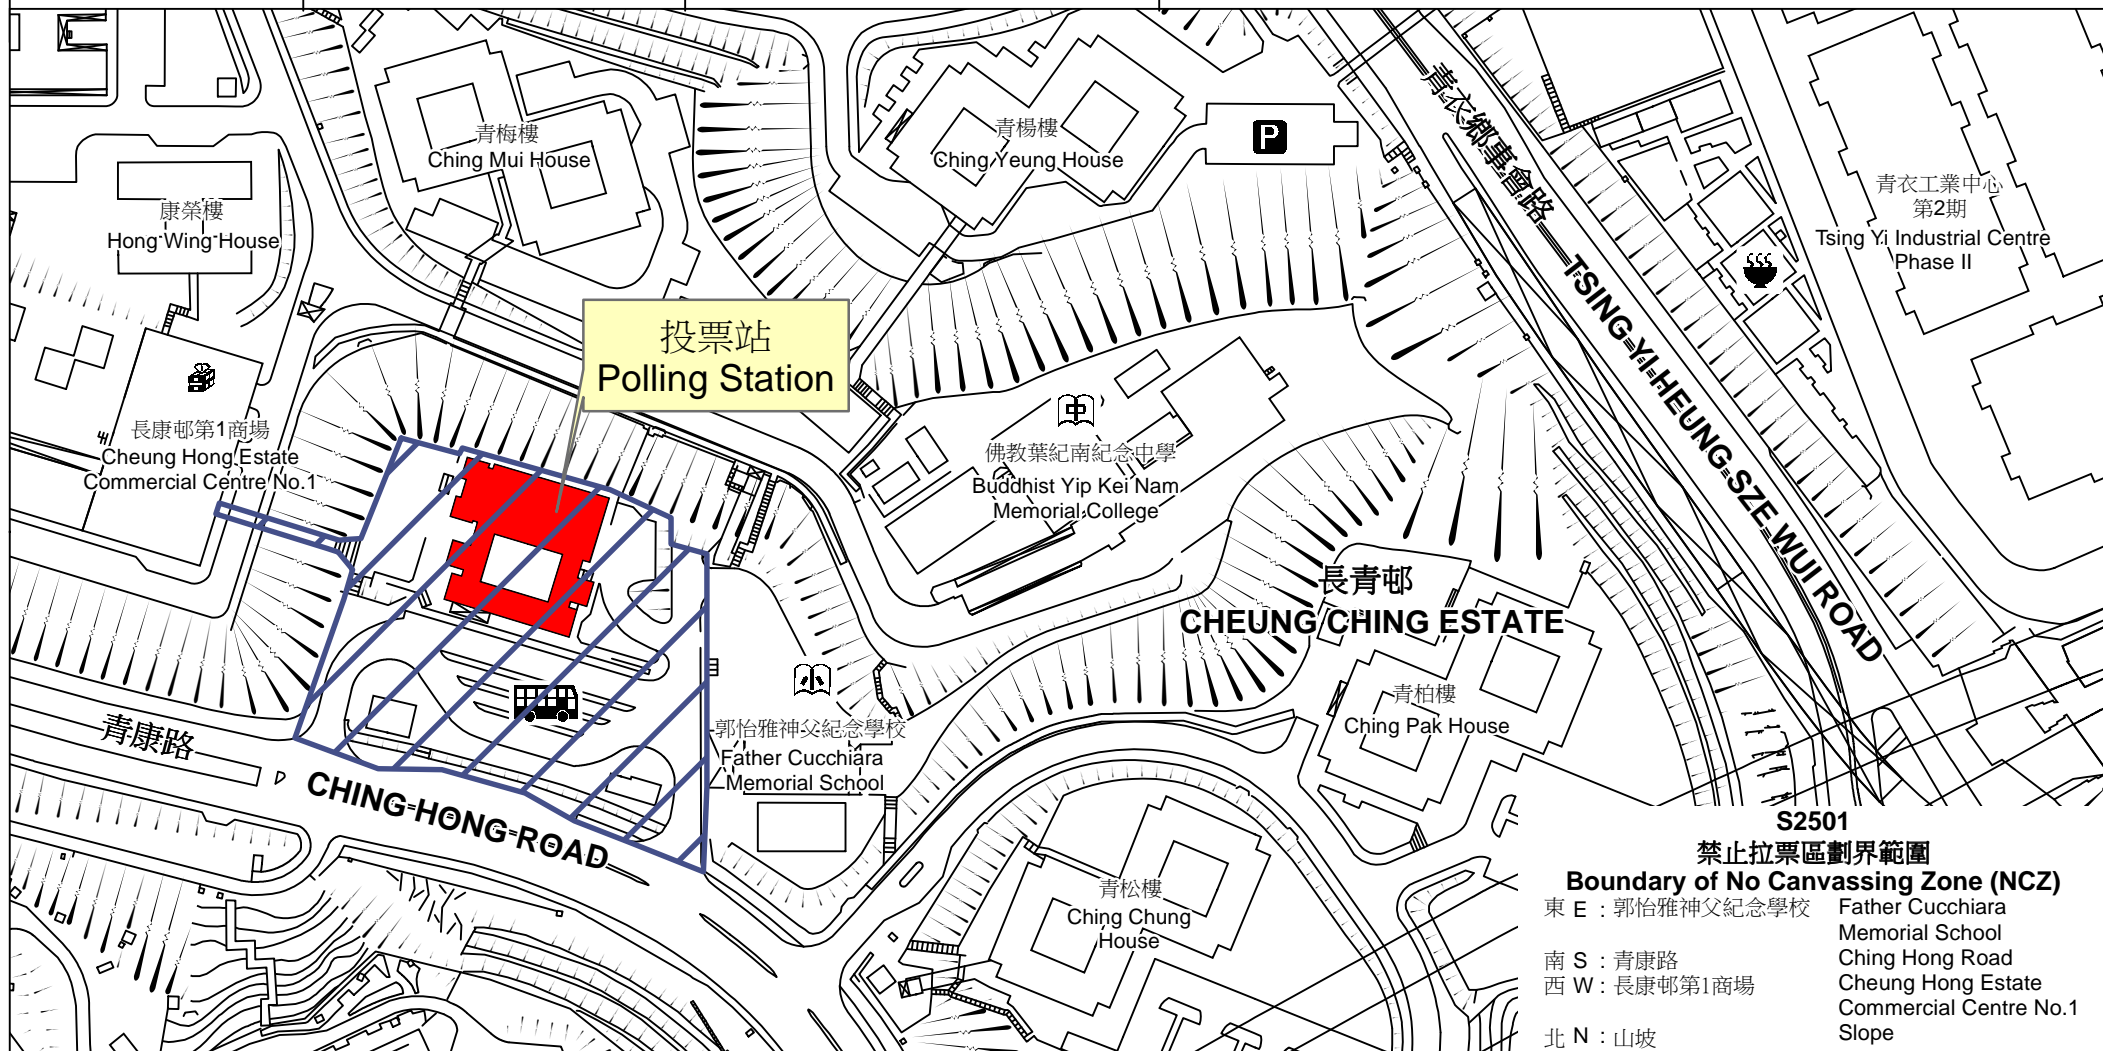

投票站位置圖和禁止拉票區 Polling Station - Location Plan & No Canvassing Zone

投票站編號 Polling Station Code	區議會名稱 Name of District Council	2019年區議會一般選舉選區編號及名稱 Code & Name of Constituency for 2019 District Council Ordinary Election	名稱及地址 Name & Address
S2501	葵青 KWAI TSING	S25 長青 Cheung Ching	長青社區中心 新界青衣青康路6號 Cheung Ching Estate Community Centre 6 Ching Hong Road, Tsing Yi, New Territories

S2501
禁止拉票區劃界範圍
Boundary of No Canvassing Zone (NCZ)

東 E : 郭怡雅神父紀念學校	Father Cucchiara Memorial School
南 S : 青康路	Ching Hong Road
西 W : 長康邨第1商場	Cheung Hong Estate Commercial Centre No.1
北 N : 山坡	Slope

 禁止拉票區
No Canvassing Zone