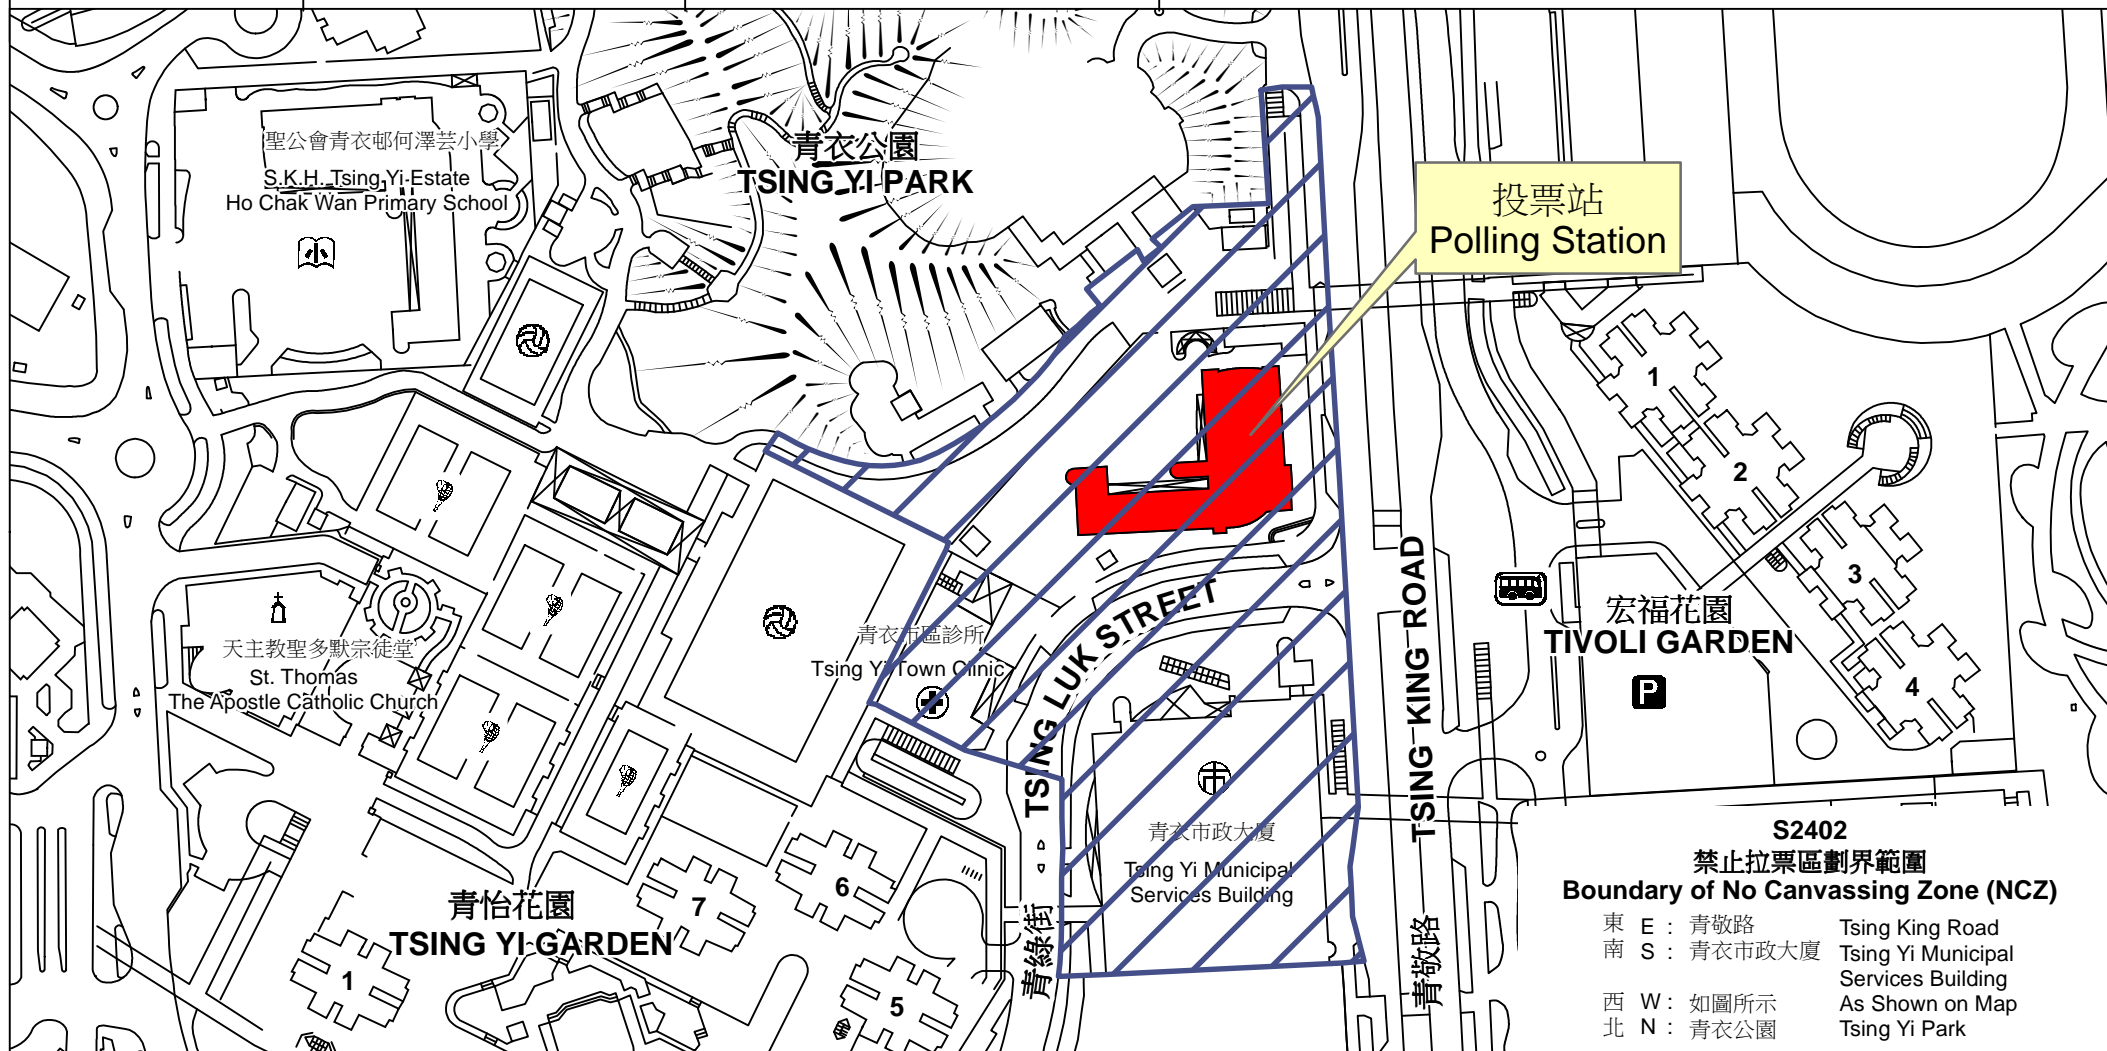

投票站位置圖和禁止拉票區 Polling Station - Location Plan & No Canvassing Zone

投票站編號 Polling Station Code	區議會名稱 Name of District Council	2019年區議會一般選舉選區編號及名稱 Code & Name of Constituency for 2019 District Council Ordinary Election	名稱及地址 Name & Address
S2402	葵青 Kwai Tsing	S24 翠怡 Greenfield	保良局世德小學 新界青衣青綠街23號 PLK Castar Primary School 23 Tsing Luk Street, Tsing Yi, New Territories

S2402
禁止拉票區劃界範圍
Boundary of No Canvassing Zone (NCZ)

東 E :	青敬路	Tsing King Road
南 S :	青衣市政大廈	Tsing Yi Municipal Services Building
西 W :	如圖所示	As Shown on Map
北 N :	青衣公園	Tsing Yi Park

 禁止拉票區
No Canvassing Zone