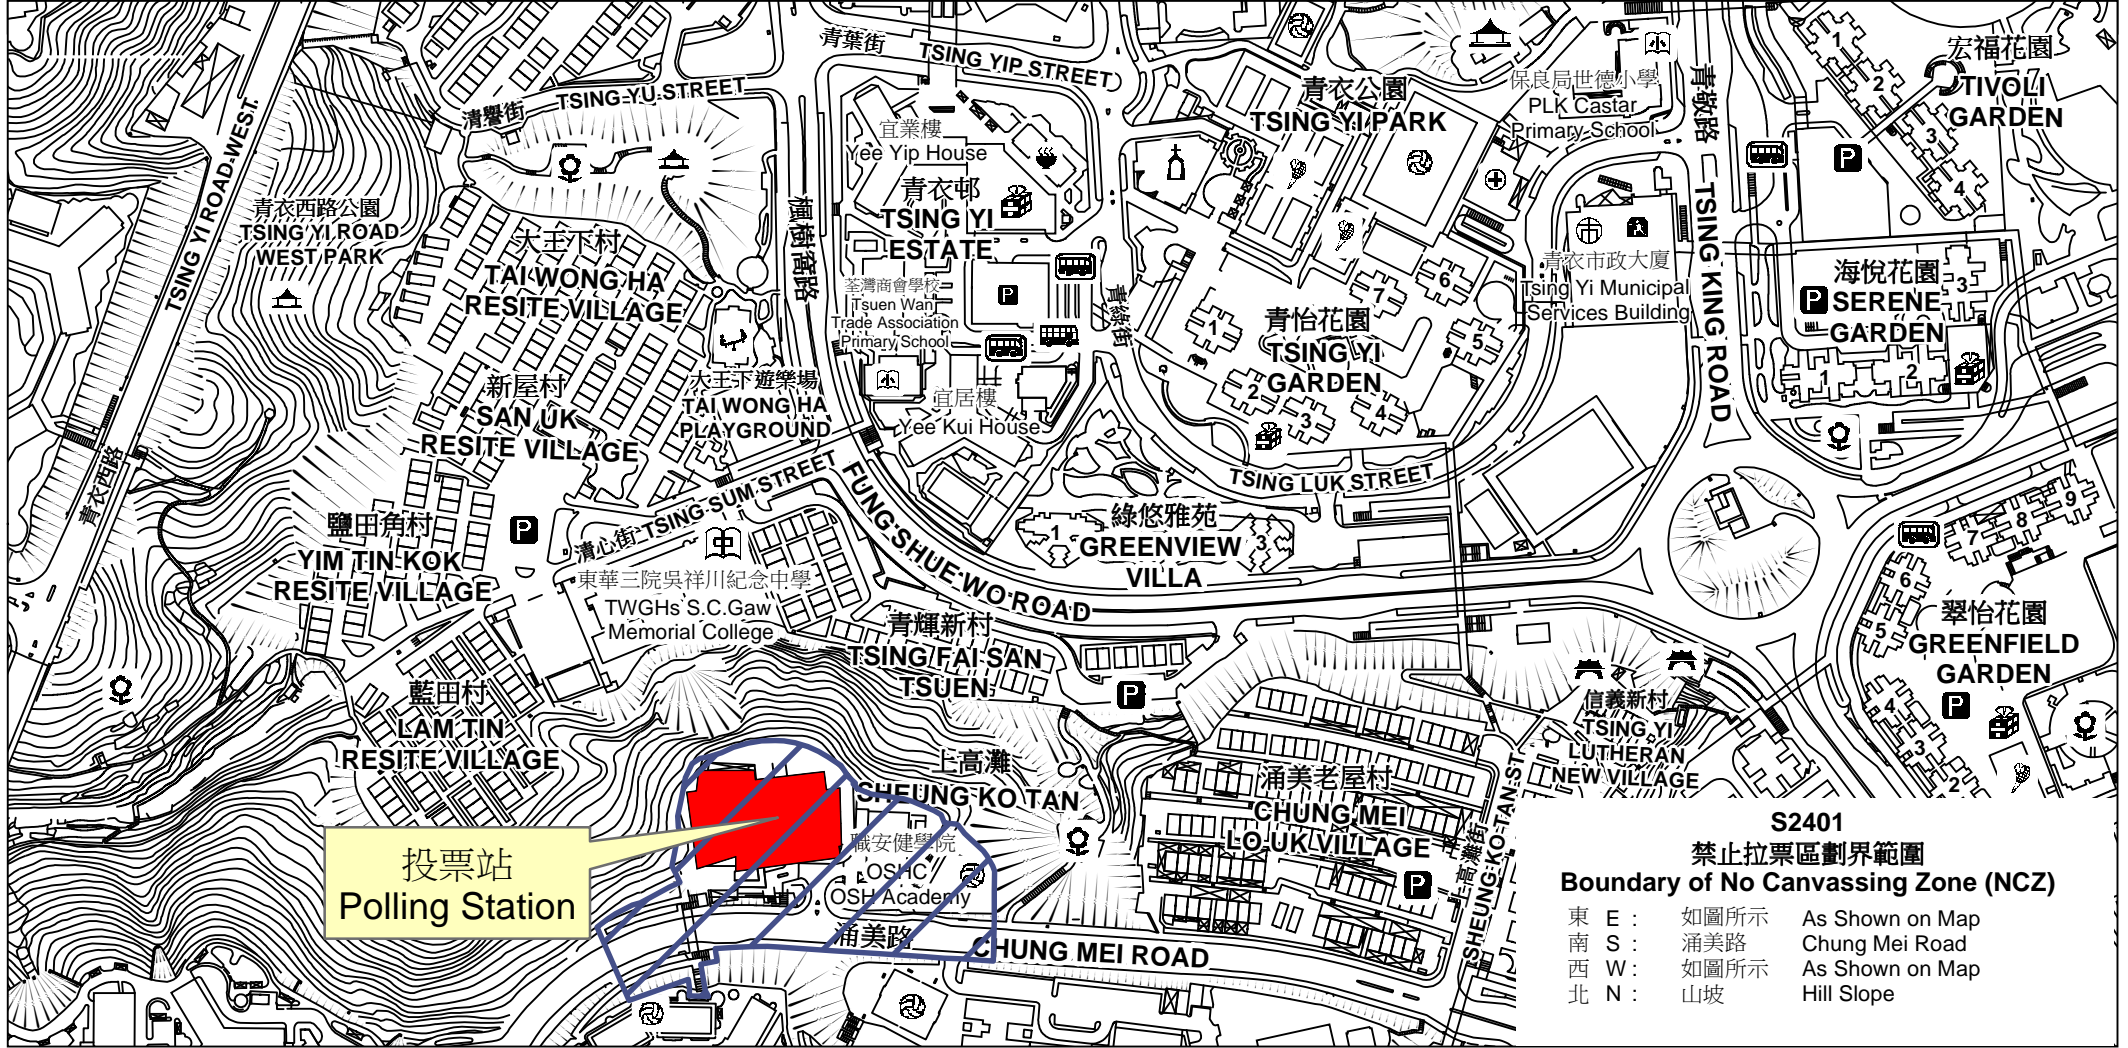

投票站位置圖和禁止拉票區 Polling Station - Location Plan & No Canvassing Zone

投票站編號 Polling Station Code	區議會名稱 Name of District Council	2019年區議會一般選舉選區編號及名稱 Code & Name of Constituency for 2019 District Council Ordinary Election	名稱及地址 Name & Address
S2401	葵青 Kwai Tsing	S24 翠怡 Greenfield	青衣西南體育館 新界青衣涌美路70號 Tsing Yi Southwest Sports Centre 70 Chung Mei Road, Tsing Yi, New Territories

S2401
禁止拉票區劃界範圍
Boundary of No Canvassing Zone (NCZ)

東 E :	如圖所示	As Shown on Map
南 S :	涌美路	Chung Mei Road
西 W :	如圖所示	As Shown on Map
北 N :	山坡	Hill Slope

 禁止拉票區
No Canvassing Zone