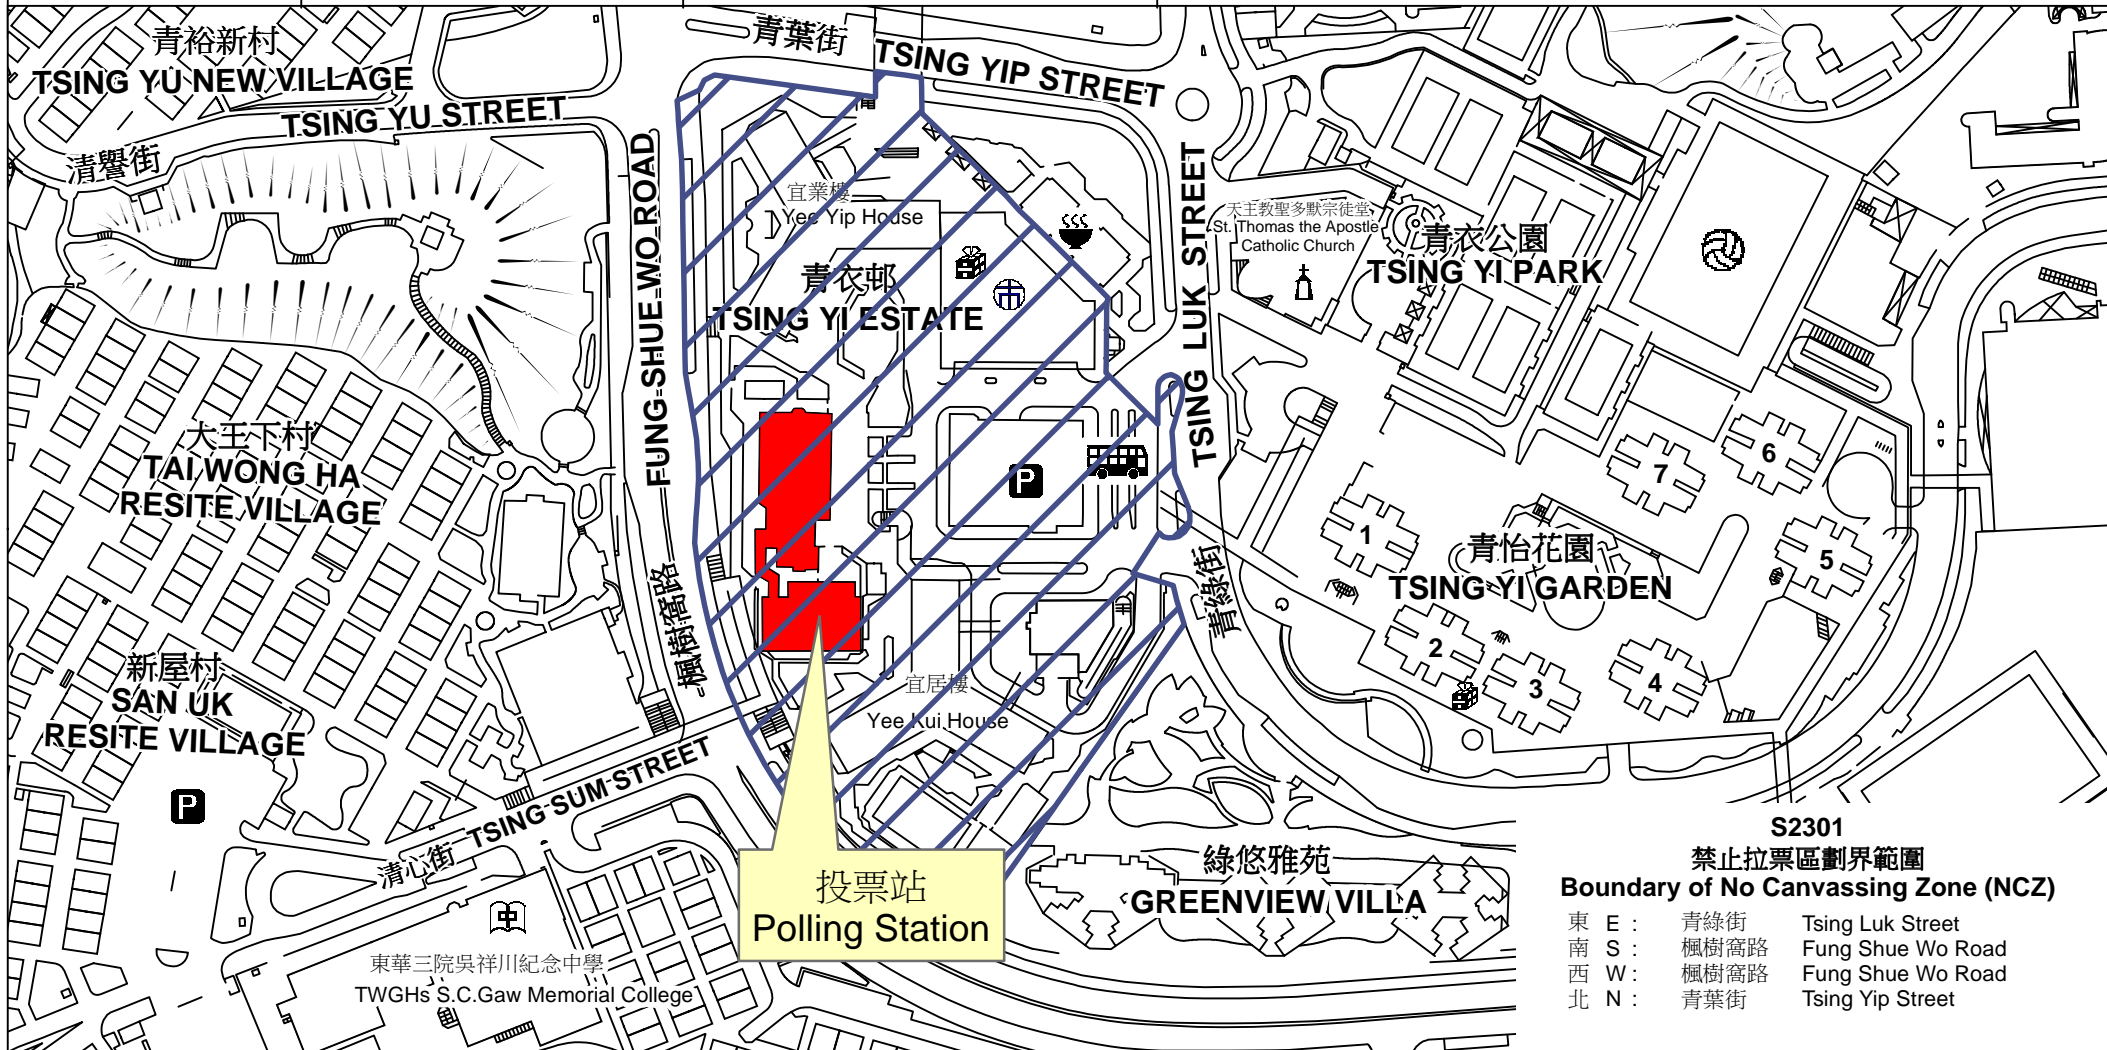

投票站位置圖和禁止拉票區 Polling Station - Location Plan & No Canvassing Zone

投票站編號 Polling Station Code	區議會名稱 Name of District Council	2019年區議會一般選舉選區編號及名稱 Code & Name of Constituency for 2019 District Council Ordinary Election	名稱及地址 Name & Address
S2301	葵青 KWAI TSING	S23 青衣邨 Tsing Yi Estate	荃灣商會學校 新界青衣青衣邨第1期第1區 Tsuen Wan Trade Association Primary School Phase 1, Area 1, Tsing Yi Estate, Tsing Yi, New Territories

S2301
禁止拉票區劃界範圍
Boundary of No Canvassing Zone (NCZ)

東 E :	青綠街	Tsing Luk Street
南 S :	楓樹窩路	Fung Shue Wo Road
西 W :	楓樹窩路	Fung Shue Wo Road
北 N :	青葉街	Tsing Yip Street

 禁止拉票區
No Canvassing Zone