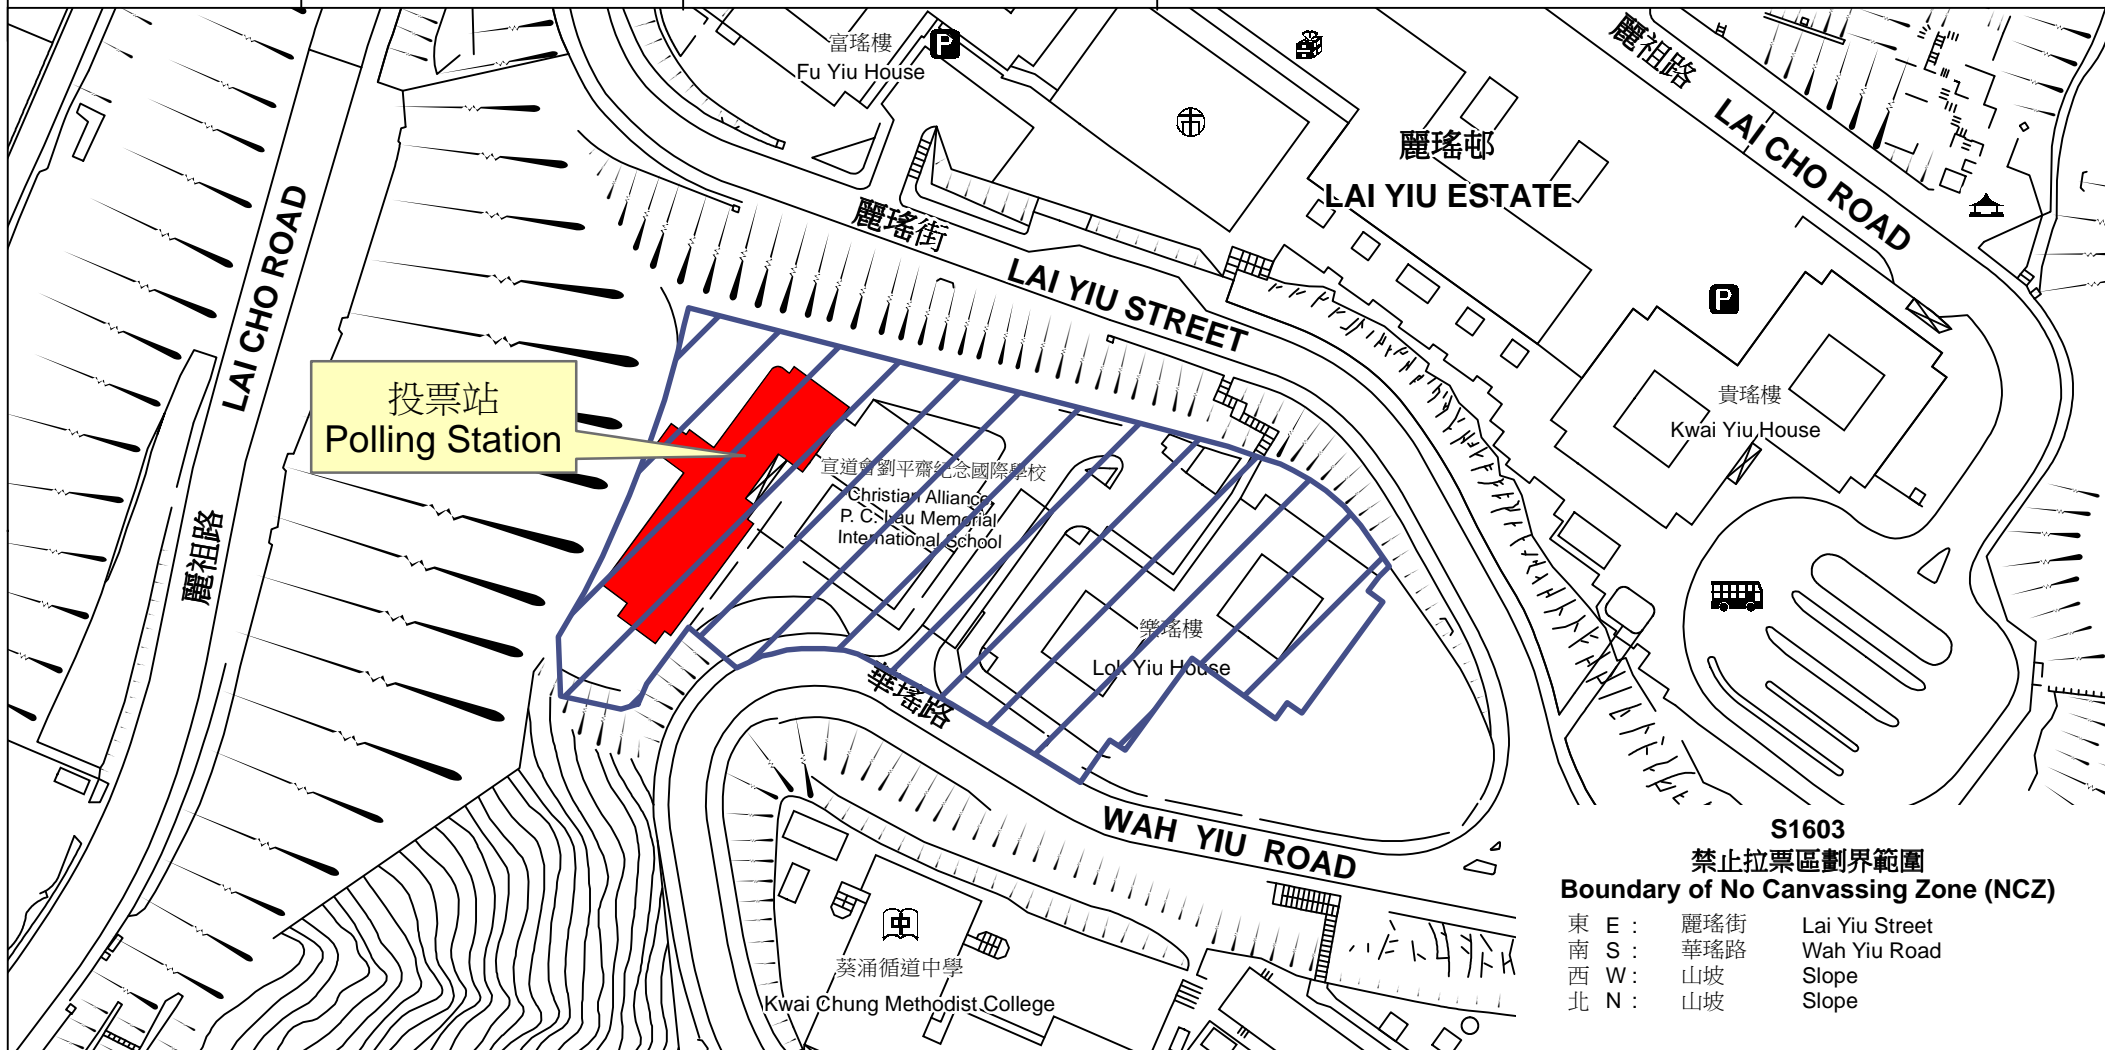

投票站位置圖和禁止拉票區 Polling Station - Location Plan & No Canvassing Zone

<p>投票站編號 Polling Station Code</p> <p>S1603</p>	<p>區議會名稱 Name of District Council</p> <p>葵青 KWAI TSING</p>	<p>2019年區議會一般選舉選區編號及名稱 Code & Name of Constituency for 2019 District Council Ordinary Election</p> <p>S16 華麗 Wah Lai</p>	<p>名稱及地址 Name & Address</p> <p>東華三院高可寧紀念小學 新界葵涌麗瑤邨小學屋邨校舍第1座 TWGHs Ko Ho Ning Memorial Primary School Estate School No.1, Lai Yiu Estate, Kwai Chung, New Territories</p>
---	---	---	--

 禁止拉票區
No Canvassing Zone