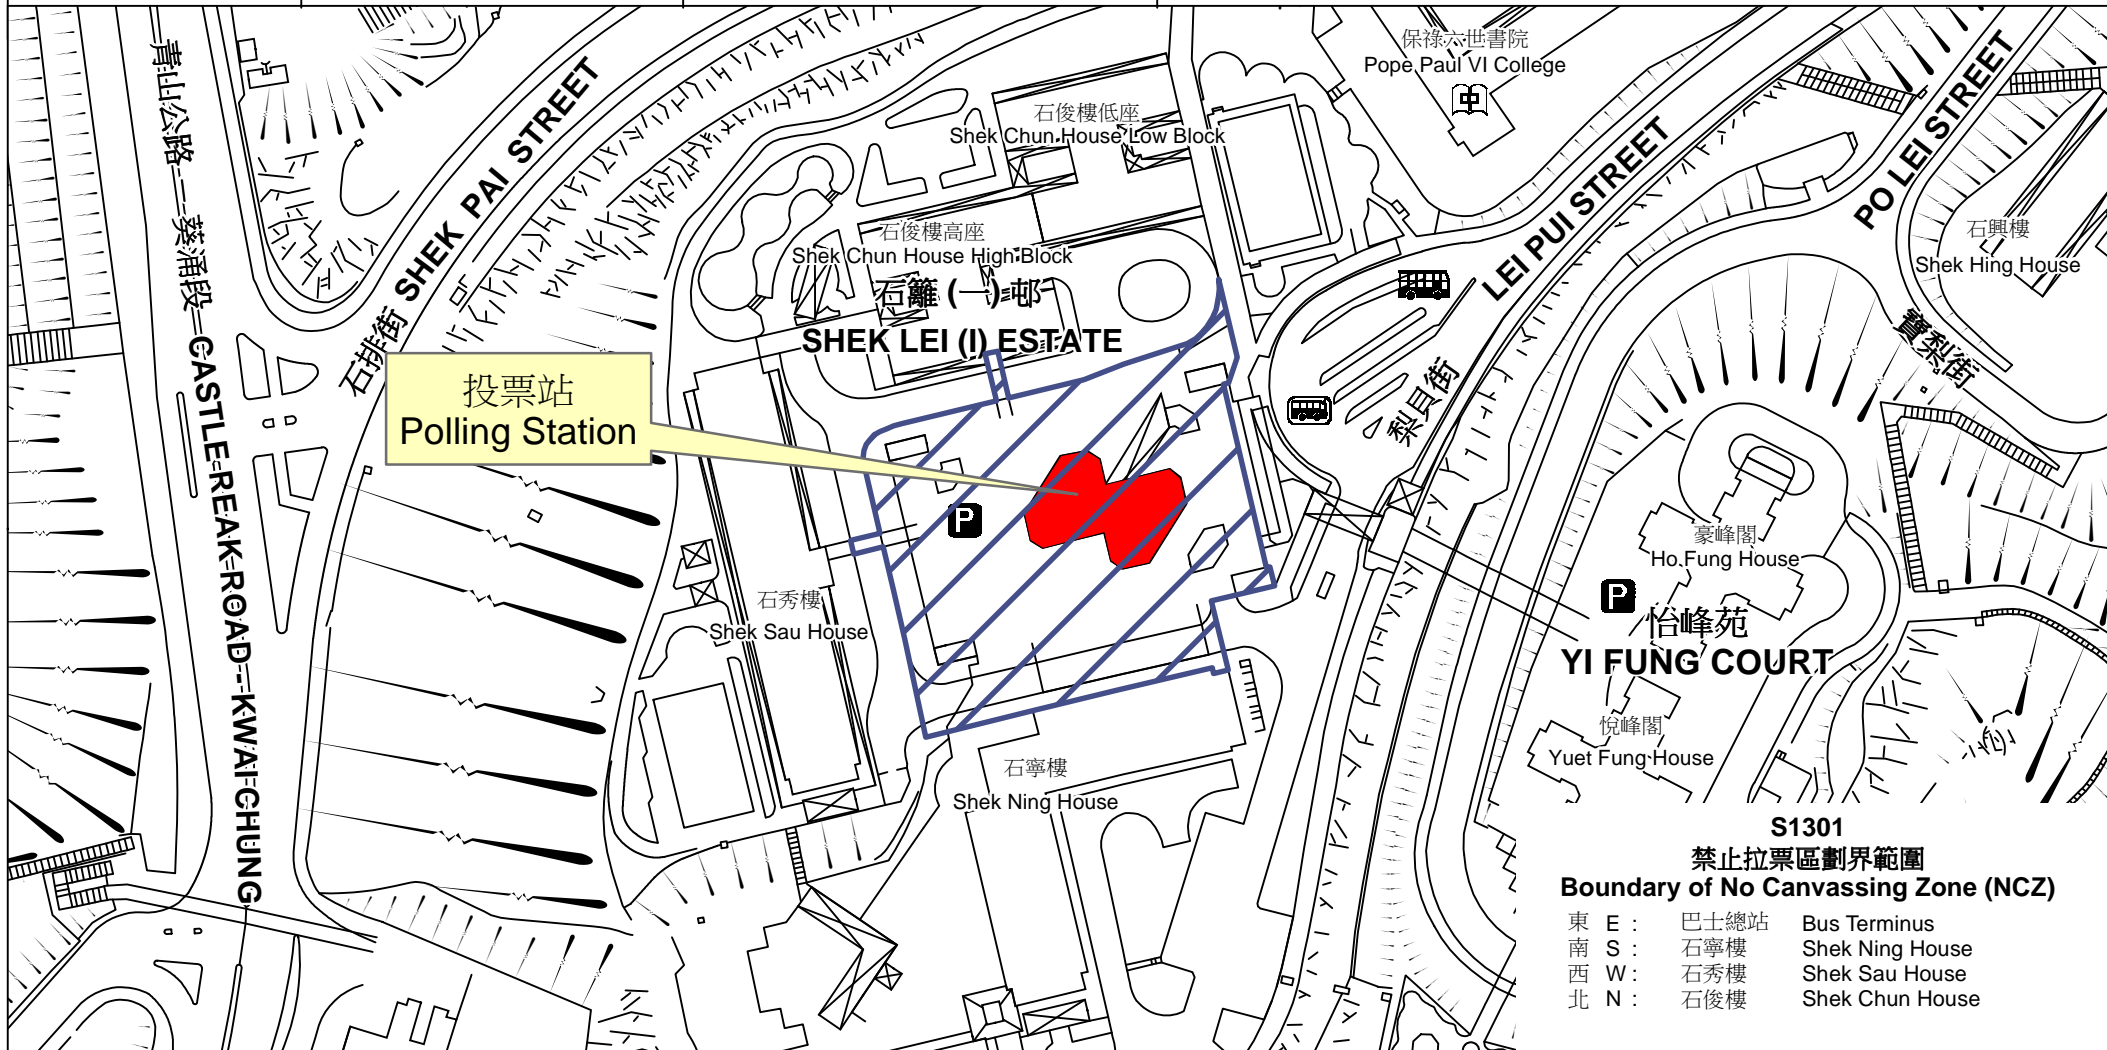

投票站位置圖和禁止拉票區 Polling Station - Location Plan & No Canvassing Zone

投票站編號 Polling Station Code	區議會名稱 Name of District Council	2019年區議會一般選舉選區編號及名稱 Code & Name of Constituency for 2019 District Council Ordinary Election	名稱及地址 Name & Address
S1301	葵青 KWAI TSING	S13 石籬南 Shek Lei South	石籬(一)邨室內活動室 新界石籬(一)邨1號停車場1號活動室 Shek Lei (I) Estate Indoor Activity Room Activity Room No. 1, Carpark 1, Shek Lei (I) Estate, New Territories

S1301
禁止拉票區劃界範圍
Boundary of No Canvassing Zone (NCZ)

東 E :	巴士總站	Bus Terminus
南 S :	石寧樓	Shek Ning House
西 W :	石秀樓	Shek Sau House
北 N :	石俊樓	Shek Chun House

 禁止拉票區
No Canvassing Zone