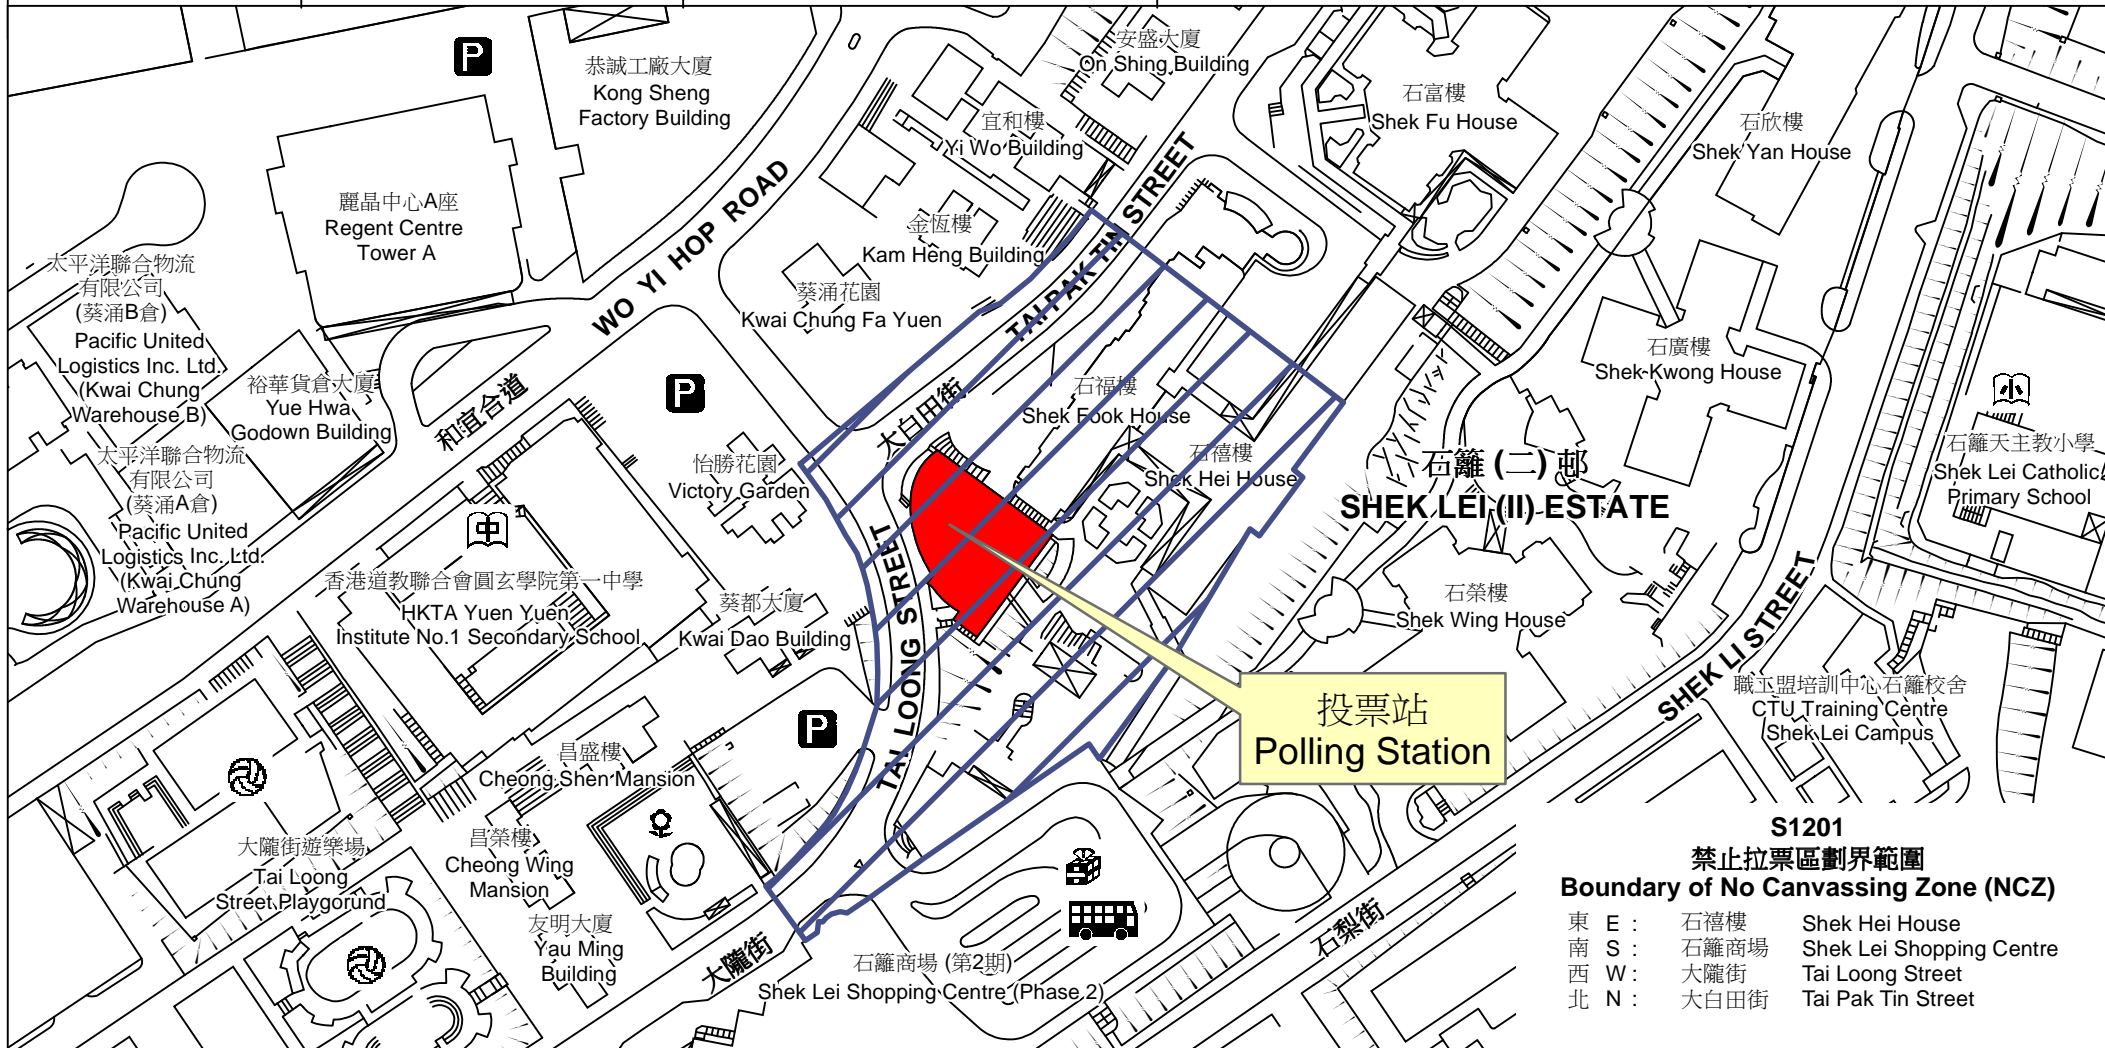

投票站位置圖和禁止拉票區 Polling Station - Location Plan & No Canvassing Zone

投票站編號 Polling Station Code	區議會名稱 Name of District Council	2019年區議會一般選舉選區編號及名稱 Code & Name of Constituency for 2019 District Council Ordinary Election	名稱及地址 Name & Address
S1201	葵青 KWAI TSING	S12 石籬北 Shek Lei North	石籬社區會堂 新界葵涌大白田街2號 Shek Lei Community Hall 2 Tai Pak Tin Street, Kwai Chung, New Territories

**S1201
禁止拉票區劃界範圍
Boundary of No Canvassing Zone (NCZ)**

東 E :	石禧樓	Shek Hei House
南 S :	石籬商場	Shek Lei Shopping Centre
西 W :	大隴街	Tai Loong Street
北 N :	大白田街	Tai Pak Tin Street

 禁止拉票區
No Canvassing Zone