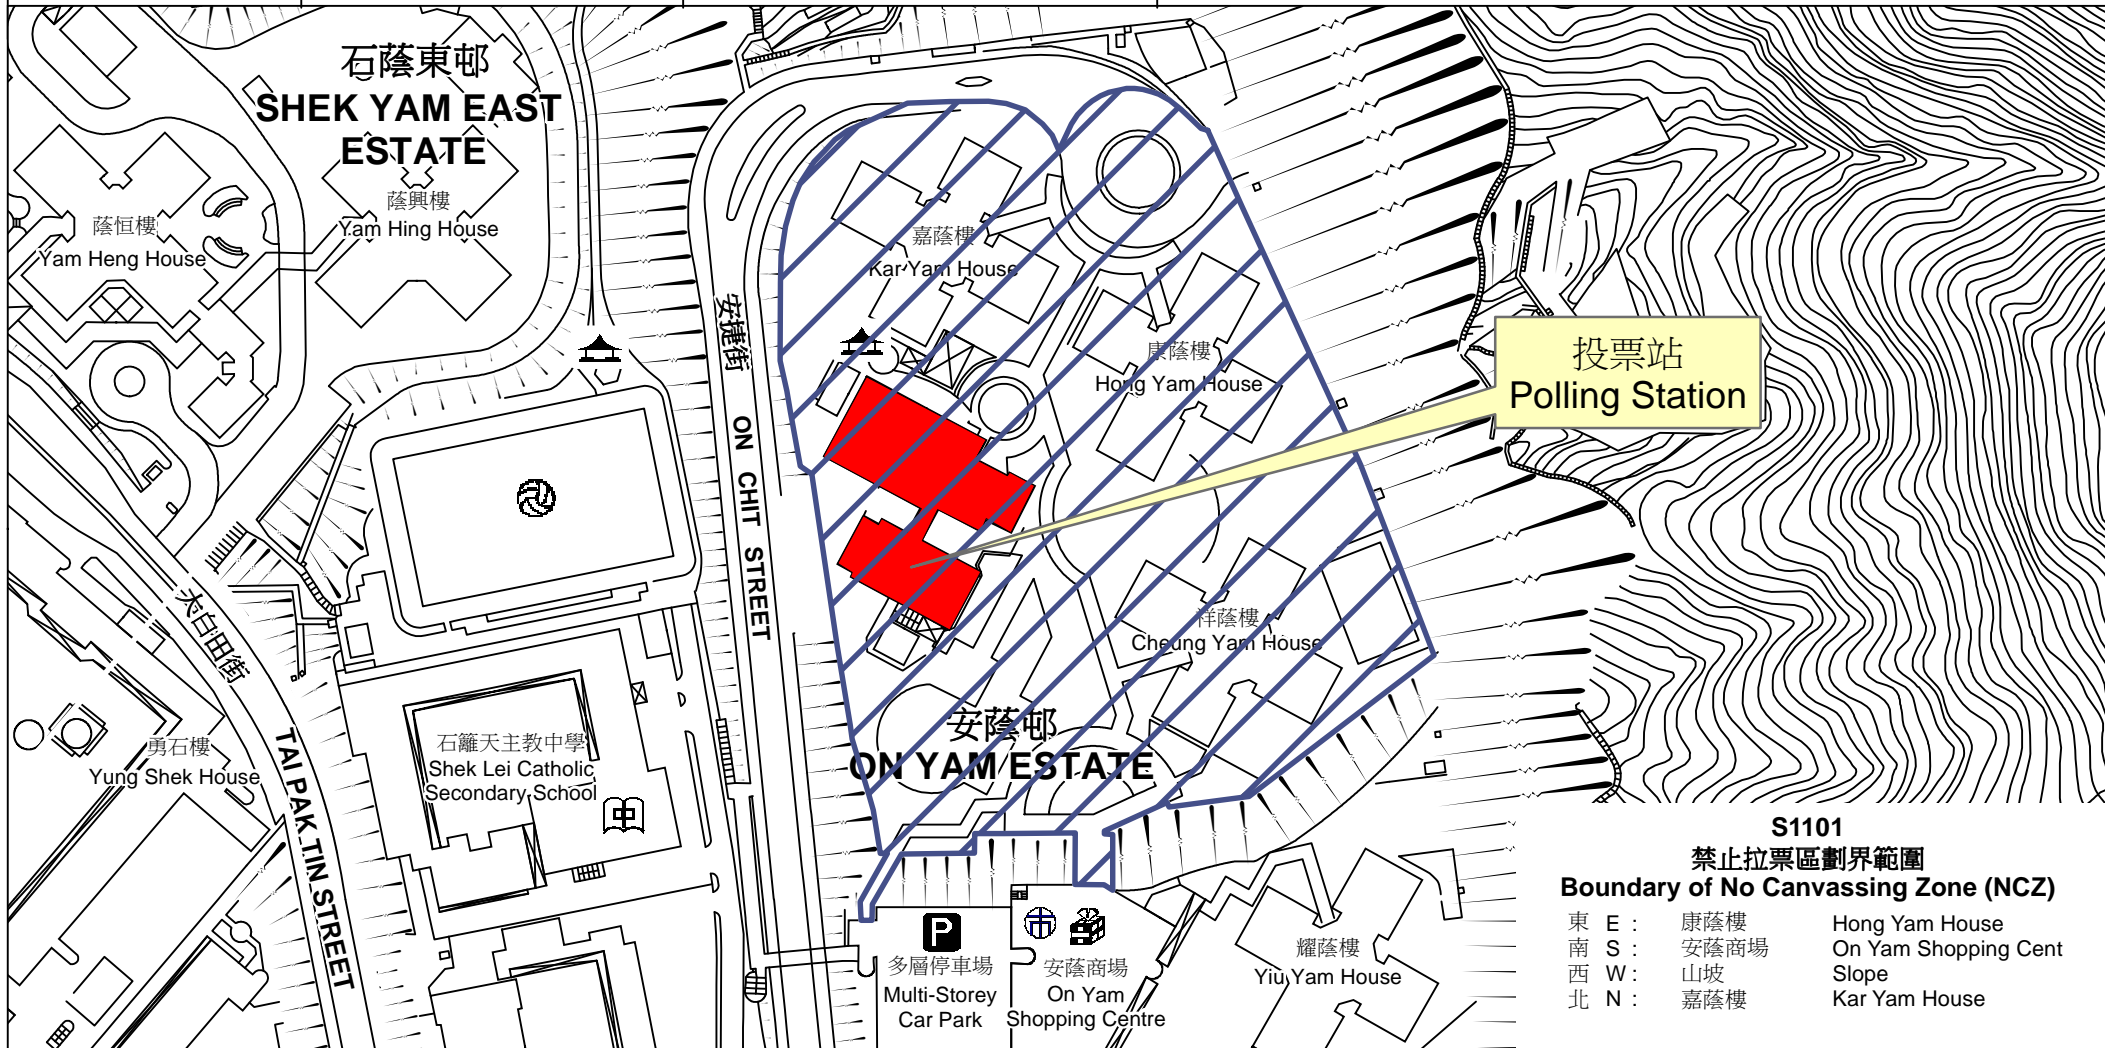

投票站位置圖和禁止拉票區 Polling Station - Location Plan & No Canvassing Zone

<p>投票站編號 Polling Station Code</p> <p>S1101</p>	<p>區議會名稱 Name of District Council</p> <p>葵青 KWAI TSING</p>	<p>2019年區議會一般選舉選區編號及名稱 Code & Name of Constituency for 2019 District Council Ordinary Election</p> <p>S11 安蔭 On Yam</p>	<p>名稱及地址 Name & Address</p> <p>慈幼葉漢小學 新界葵涌安蔭邨 Salesian Yip Hon Primary School On Yam Estate, Kwai Chung, New Territories</p>
---	---	--	---

- S1101
禁止拉票區劃界範圍
Boundary of No Canvassing Zone (NCZ)**
- | | | |
|-------|------|----------------------|
| 東 E : | 康蔭樓 | Hong Yam House |
| 南 S : | 安蔭商場 | On Yam Shopping Cent |
| 西 W : | 山坡 | Slope |
| 北 N : | 嘉蔭樓 | Kar Yam House |

 禁止拉票區
No Canvassing Zone