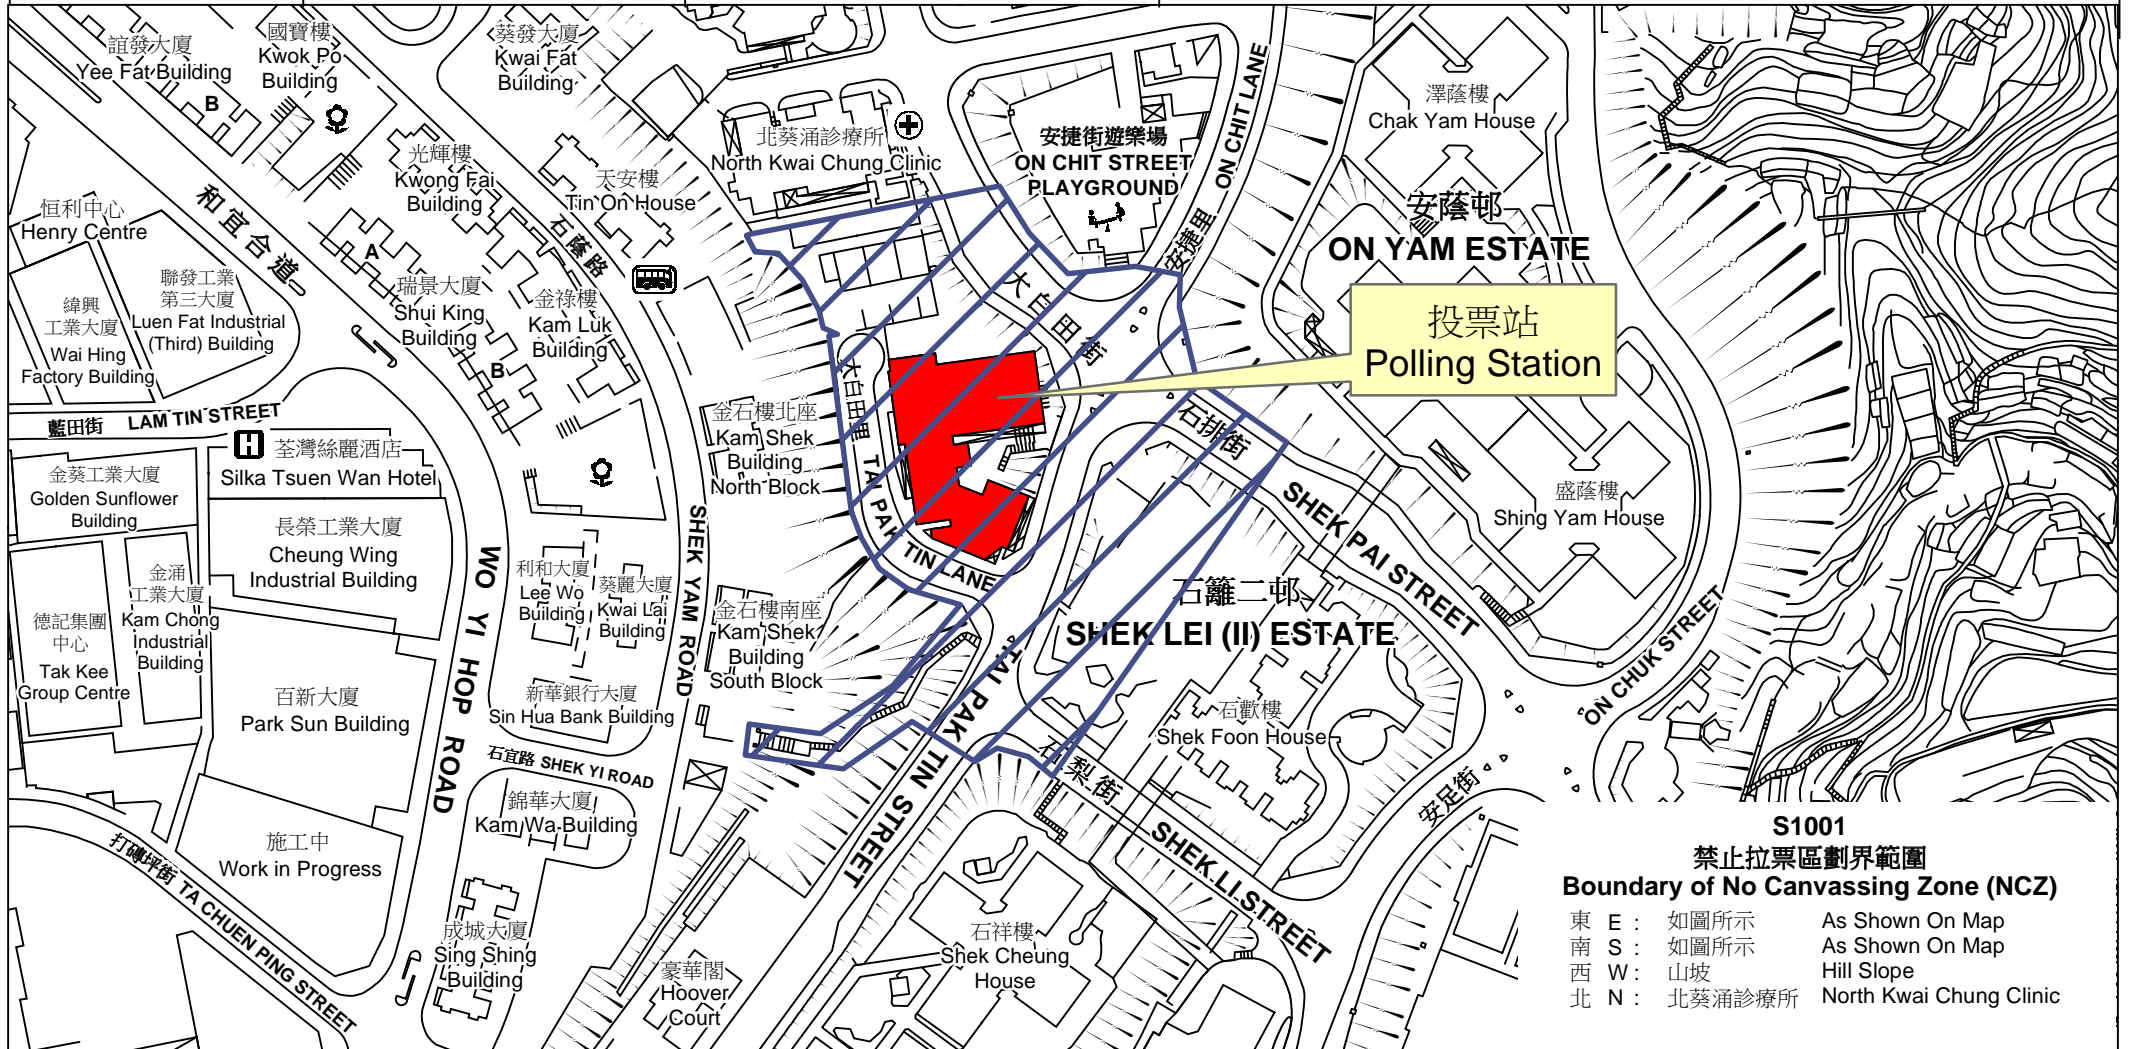

投票站位置圖和禁止拉票區 Polling Station - Location Plan & No Canvassing Zone

投票站編號 Polling Station Code	區議會名稱 Name of District Council	2019年區議會一般選舉選區編號及名稱 Code & Name of Constituency for 2019 District Council Ordinary Election	名稱及地址 Name & Address
S1001	葵青 KWAI TSING	S10 大白田東 Tai Pak Tin East	石籬聖若望天主教小學 新界葵涌大白田街99號 Shek Lei St. John's Catholic Primary School 99 Tai Pak Tin Street, Kwai Chung, New Territories

 禁止拉票區
No Canvassing Zone