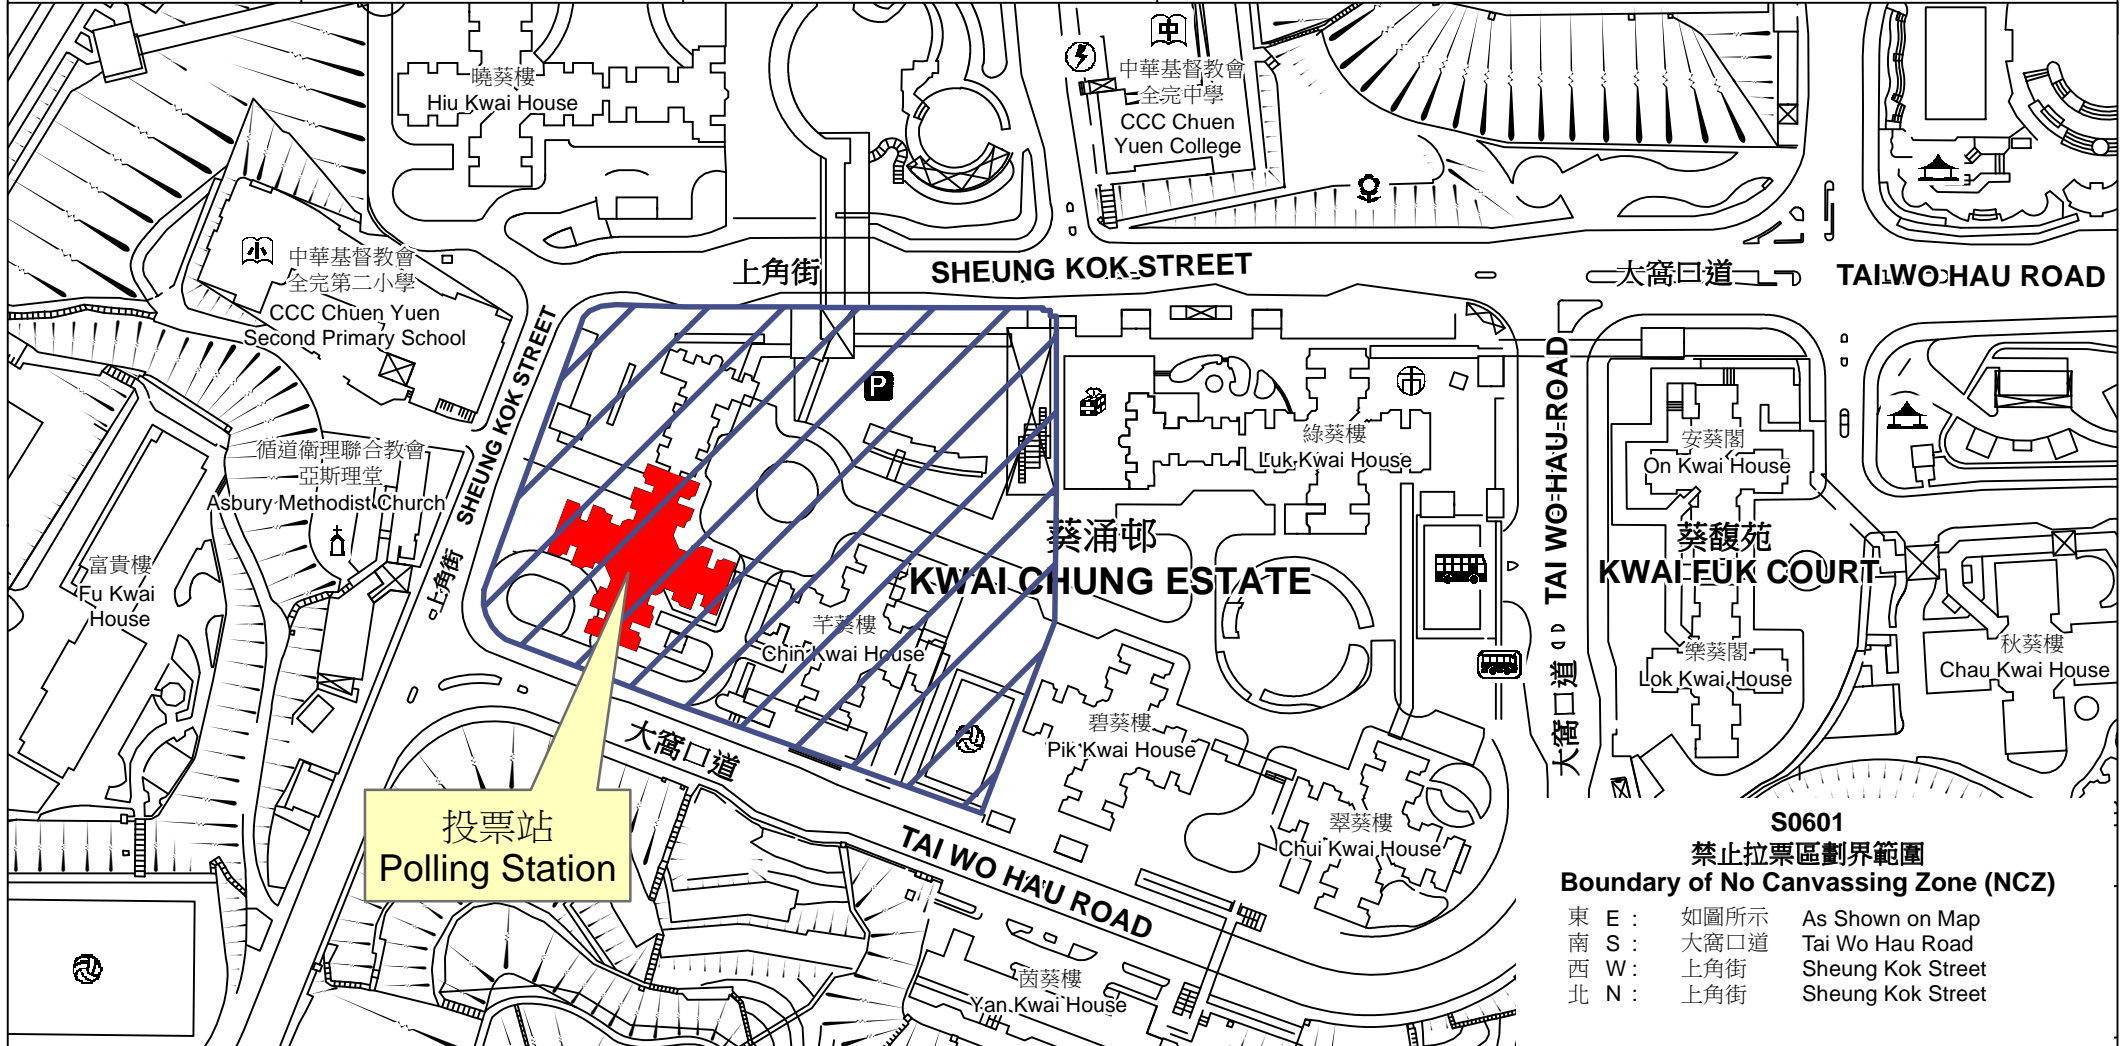

# 投票站位置圖和禁止拉票區 Polling Station - Location Plan & No Canvassing Zone

投票站編號 Polling Station Code	區議會名稱 Name of District Council	2019年區議會一般選舉選區編號及名稱 Code & Name of Constituency for 2019 District Council Ordinary Election	名稱及地址 Name & Address
<b>S0601</b>	<b>葵青 KWAI TSING</b>	<b>S06 葵涌邨南 Kwai Chung Estate South</b>	中華基督教會全完幼稚園 新界葵涌葵涌邨葵涌商場3樓平台4號 <b>CCC Chuen Yuen Kindergarten</b> Unit 4, Podium Level 3, Kwai Chung Shopping Centre, Kwai Chung Estate, Kwai Chung, New Territories

**S0601**  
**禁止拉票區劃界範圍**  
**Boundary of No Canvassing Zone (NCZ)**

東 E :	如圖所示	As Shown on Map
南 S :	大窩口道	Tai Wo Hau Road
西 W :	上角街	Sheung Kok Street
北 N :	上角街	Sheung Kok Street

 禁止拉票區  
No Canvassing Zone