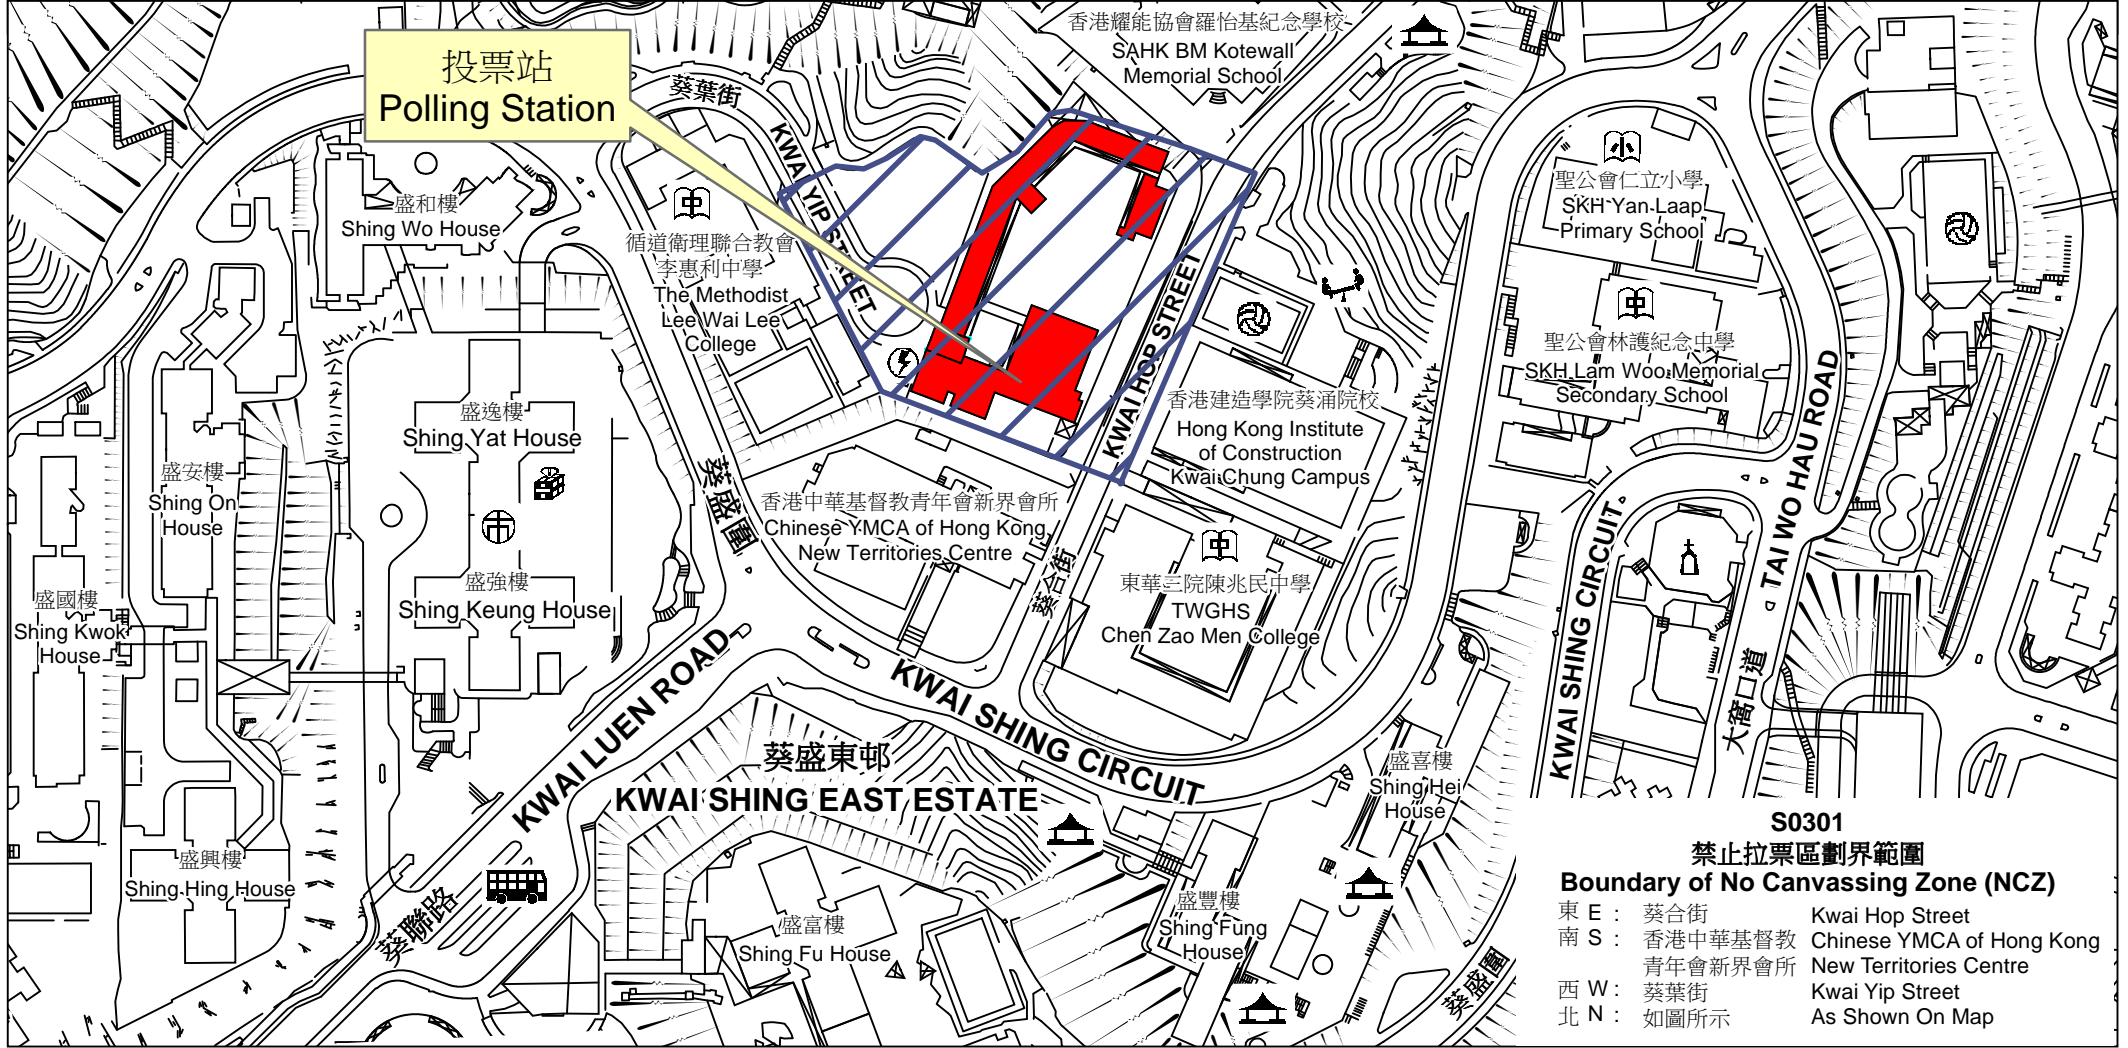

投票站位置圖和禁止拉票區 Polling Station - Location Plan & No Canvassing Zone

投票站編號 Polling Station Code	區議會名稱 Name of District Council	2019年區議會一般選舉選區編號及名稱 Code & Name of Constituency for 2019 District Council Ordinary Election	名稱及地址 Name & Address
S0301	葵青 KWAI TSING	S03 葵盛東邨 Kwai Shing East Estate	天主教母佑會蕭明中學 新界葵涌葵葉街6號 DMHC Siu Ming Catholic Secondary School 6 Kwai Yip Street, Kwai Chung, New Territories

 禁止拉票區
No Canvassing Zone