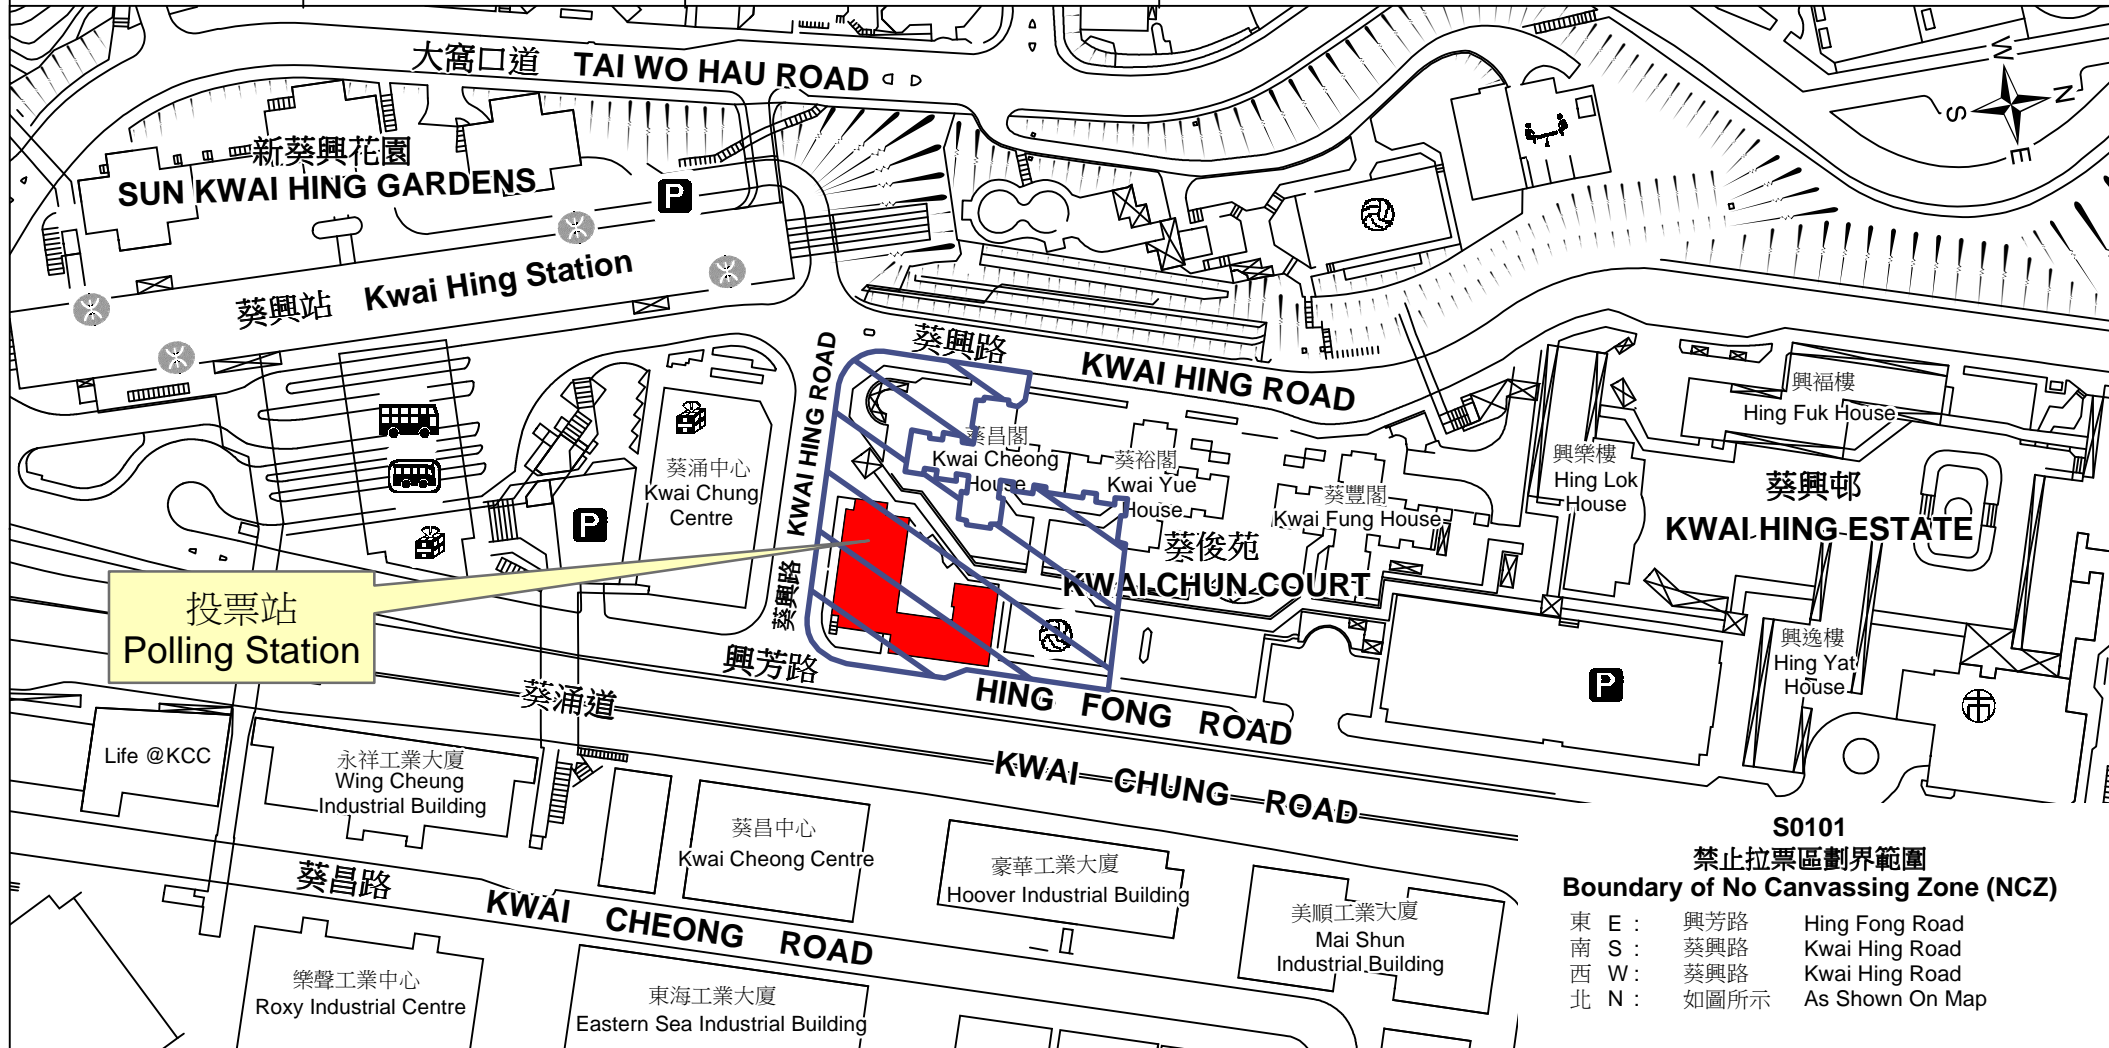

# 投票站位置圖和禁止拉票區 Polling Station - Location Plan & No Canvassing Zone

投票站編號 Polling Station Code	區議會名稱 Name of District Council	2019年區議會一般選舉選區編號及名稱 Code & Name of Constituency for 2019 District Council Ordinary Election	名稱及地址 Name & Address
<b>S0101</b>	<b>葵青 KWAI TSING</b>	<b>S01 葵興 Kwai Hing</b>	中華傳道會許大同學校 新界葵涌葵興邨 <b>CNEC Ta Tung School</b> Kwai Hing Estate, Kwai Chung, New Territories

**S0101  
禁止拉票區劃界範圍  
Boundary of No Canvassing Zone (NCZ)**

東 E :	興芳路	Hing Fong Road
南 S :	葵興路	Kwai Hing Road
西 W :	葵興路	Kwai Hing Road
北 N :	如圖所示	As Shown On Map

 禁止拉票區  
No Canvassing Zone